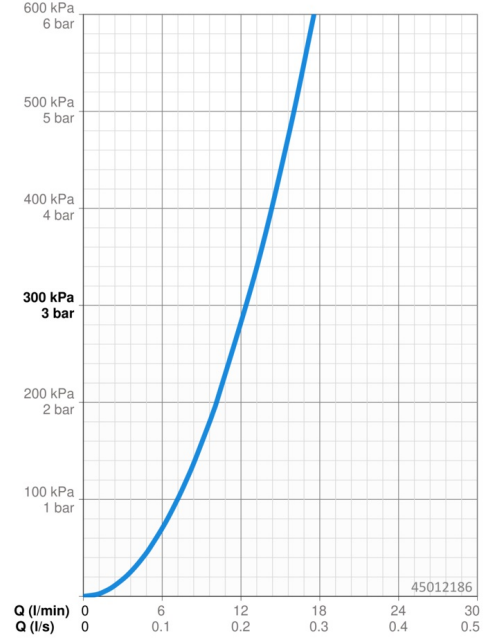

Technické údaje

Vlastnosti průtoku

Průtokové množství při 3 bar	12.4 l/min
Tlaková ztráta při průtoku (0,1 l/s)	0.7 bar

Technické vlastnosti

Velikost DN (jmenovitý rozměr)	DN15
Zdroj teplé vody	max. +80°C
Pracovní tlak	0.5-10 bar
Projection	114 mm
Zabezpečení proti zpětnému toku (ČSN EN 1717)	AA
Materiál	Mosaz

Předpisy

Norma EN	EN 817
Třída hlučnosti	I (ISO 3822)

Schválení a Prohlášení

KIWA	K6116/08
DVGW	DW-6506DL0556
ABP	P-IX 29684/IA
Prohlášení o shodě	DoC
EPD	S-P-06391

Udržitelnost

EPD module A1 (kg CO2 eq.)	9,90
EPD module A2 (kg CO2 eq.)	0,47
EPD module A3 (kg CO2 eq.)	0,94
EPD module A1-A3 (kg CO2 eq.)	11,32
EPD module A4 (kg CO2 eq.)	0,31
EPD module B7 (kg CO2 eq.)	3837,78
EPD module C2 (kg CO2 eq.)	0,02
EPD module C3 (kg CO2 eq.)	0,02
EPD module C4 (kg CO2 eq.)	0,09
EPD module D (kg CO2 eq.)	-8,05