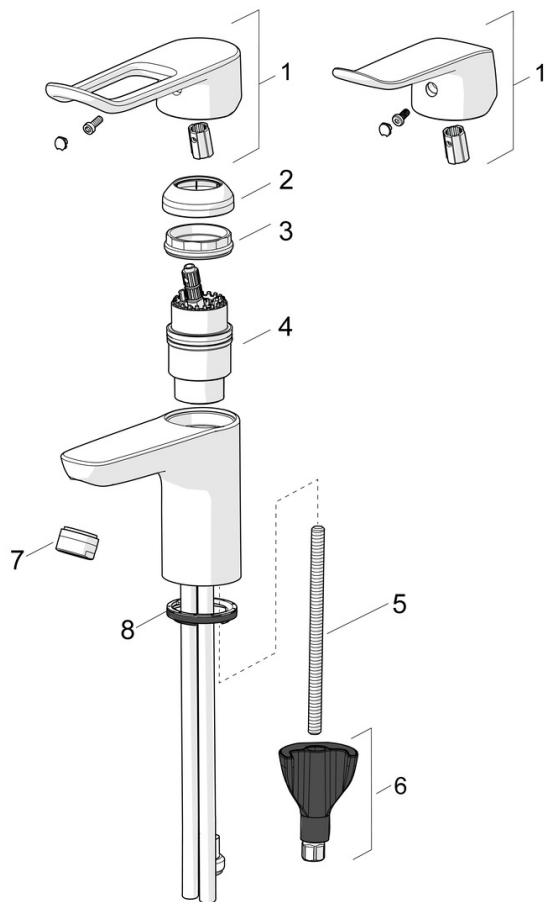

EAN: 4057304010552
static.hansa.com/45012186

- Zdraví a péče
- Jednopáková
- Stojánková
- Chrom
- Pevné výtokové rameno
- Aerátor s laminárním proudem vody
- Dlouhá páka, Třímenová páka, Páka se symboly teplé a studené vody, Jedna ovládací páka / rukojeť
- Mechanický uzávěr odpadu s táhlem
- Funkce pro nastavení maximální teploty a průtoku vody, Nastavitelný omezovač teploty vody (součástí dodávky, možnost dodatečné instalace)
- \varnothing 40 mm keramická kartuše pro ovládání teploty a průtoku vody
- Měděné přípojovací trubky
- Tělo baterie z mosazi DZR, Vodní cesty bez poniklování, Instalační systém 3S pro bezpečné a jednoduché upevnění baterie

Předpisy

Norma EN	EN 817
Třída hlučnosti	I (ISO 3822)

Schválení a Prohlášení

KIWA	K6116/08
DVGW	DW-6506DL0556
ABP	P-IX 29684/IA
Prohlášení o shodě	DoC
EPD	S-P-06391

Udržitelnost

EPD module A1 (kg CO2 eq.)	9,90
EPD module A2 (kg CO2 eq.)	0,47
EPD module A3 (kg CO2 eq.)	0,94
EPD module A1-A3 (kg CO2 eq.)	11,32
EPD module A4 (kg CO2 eq.)	0,31
EPD module B7 (kg CO2 eq.)	3837,78
EPD module C2 (kg CO2 eq.)	0,02
EPD module C3 (kg CO2 eq.)	0,02
EPD module C4 (kg CO2 eq.)	0,09
EPD module D (kg CO2 eq.)	-8,05

Náhradní díly

SP45022186

	Název	Kód
01	Páka, L=136	59914719
01	Dlouhá páka, L=162	59914716
02	Krytka	59914478
03	Upevňovací matice, M42x1.5, SW 38	59914128
04	Kartuše, 4.0 Classic	59914129
05	Upevňovací šroub, M8x1, L=130	59914474
06	Upevňovací set	59914475
07	Aerator, M24x1, 6 l/min	59914476
07	Aerator, M24x1 STD PL HC A Laminar (2013-)	59914054
08	Těsnění	59914591
N.I.	Vypouštěcí ventil, (2019-)	59914764
N.I.	Sprchová hadice, L=1750 Saténová	54120300
N.I.	Držák sprchy	04430100
N.I.	Bidetta-ruční sprcha	59914162

SP0034D

	Název	Kód
01	Těsnění, 57x8.5x1.5	59911456
02	Zátka vypouštěcího ventilu, d 63 mm	59902021
03	O-kroužek	59905077
04	Těsnící O-kroužek	59905078
05	Ovládací táhlo vypouštěcího ventilu	59914477
06	Spojovací díl táhel	59904624
07	Táhlo s kulovým čepem	59904622