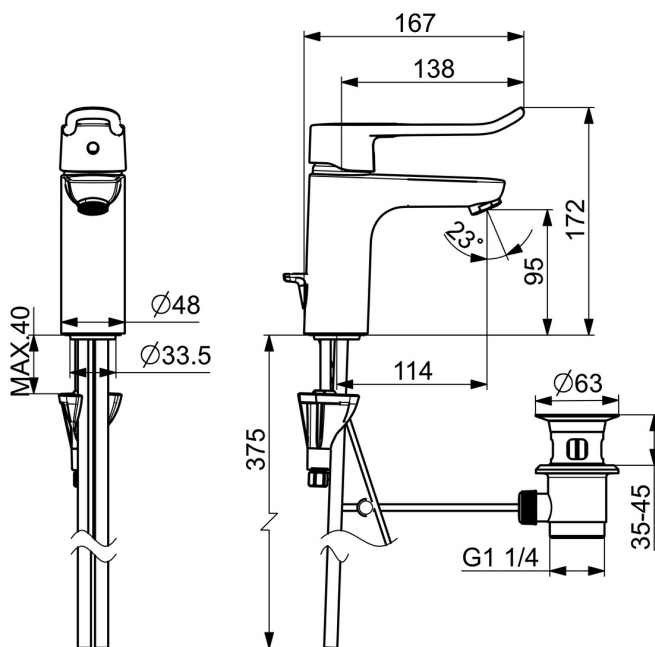

EAN: 4057304010552
static.hansa.com/45012186

- Zdraví a péče
- Jednopáková
- Stojánková
- Chrom
- Pevné výtokové rameno
- Aerátor s laminárním proudem vody
- Dlouhá páka, Třímenová páka, Páka se symboly teplé a studené vody, Jedna ovládací páka / rukojeť
- Mechanický uzávěr odpadu s táhlem
- Funkce pro nastavení maximální teploty a průtoku vody, Nastavitelný omezovač teploty vody (součástí dodávky, možnost dodatečné instalace)
- \varnothing 40 mm keramická kartuše pro ovládání teploty a průtoku vody
- Měděné přípojovací trubky
- Tělo baterie z mosazi DZR, Vodní cesty bez poniklování, Instalační systém 3S pro bezpečné a jednoduché upevnění baterie

Technické údaje

Vlastnosti průtoku

Průtokové množství při 3 bar	12.4 l/min
Tlaková ztráta při průtoku (0,1 l/s)	0.7 bar

Technické vlastnosti

Velikost DN (jmenovitý rozměr)	DN15
Zdroj teplé vody	max. +80°C
Pracovní tlak	0.5-10 bar
Projection	114 mm
Zabezpečení proti zpětnému toku (ČSN EN 1717)	AA
Materiál	Mosaz

Náhradní díly

SP45022186

	Název	Kód
01	Páka, L=136	59914719
01	Dlouhá páka, L=162	59914716
02	Krytka	59914478
03	Upevňovací matice, M42x1.5, SW 38	59914128
04	Kartuše, 4.0 Classic	59914129
05	Upevňovací šroub, M8x1, L=130	59914474
06	Upevňovací set	59914475
07	Aerator, M24x1, 6 l/min	59914476
07	Aerator, M24x1 STD PL HC A Laminar (2013-)	59914054
08	Těsnění	59914591
N.I.	Vypouštěcí ventil, (2019-)	59914764
N.I.	Sprchová hadice, L=1750 Saténová	54120300
N.I.	Držák sprchy	04430100
N.I.	Bidetta-ruční sprcha	59914162

SP0034D

	Název	Kód
01	Těsnění, 57x8.5x1.5	59911456
02	Zátka vypouštěcího ventilu, d 63 mm	59902021
03	O-kroužek	59905077
04	Těsnící O-kroužek	59905078
05	Ovládací táhlo vypouštěcího ventilu	59914477
06	Spojovací díl táhel	59904624
07	Táhlo s kulovým čepem	59904622