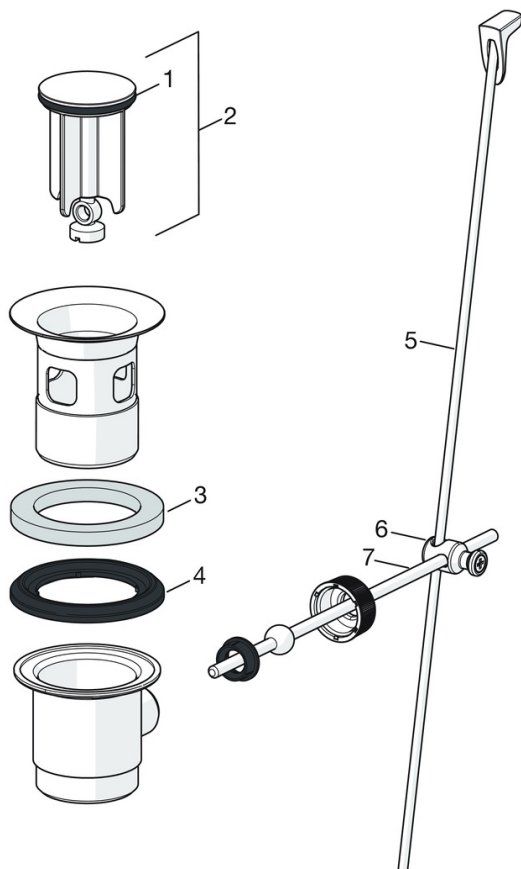

EAN: 4057304010552
static.hansa.com/45012186

- Zdraví a péče
- Jednopáková
- Stojánková
- Chrom
- Pevné výtokové rameno
- Aerátor s laminárním proudem vody
- Dlouhá páka, Třímenová páka, Páka se symboly teplé a studené vody, Jedna ovládací páka / rukojeť
- Mechanický uzávěr odpadu s táhlem
- Funkce pro nastavení maximální teploty a průtoku vody, Nastavitelný omezovač teploty vody (součástí dodávky, možnost dodatečné instalace)
- \varnothing 40 mm keramická kartuše pro ovládání teploty a průtoku vody
- Měděné přípojovací trubky
- Tělo baterie z mosazi DZR, Vodní cesty bez poniklování, Instalační systém 3S pro bezpečné a jednoduché upevnění baterie

Předpisy

Norma EN	EN 817
Třída hlučnosti	I (ISO 3822)

Schválení a Prohlášení

KIWA	K6116/08
DVGW	DW-6506DL0556
ABP	P-IX 29684/IA
Prohlášení o shodě	DoC
EPD	S-P-06391

Udržitelnost

EPD module A1 (kg CO2 eq.)	9,90
EPD module A2 (kg CO2 eq.)	0,47
EPD module A3 (kg CO2 eq.)	0,94
EPD module A1-A3 (kg CO2 eq.)	11,32
EPD module A4 (kg CO2 eq.)	0,31
EPD module B7 (kg CO2 eq.)	3837,78
EPD module C2 (kg CO2 eq.)	0,02
EPD module C3 (kg CO2 eq.)	0,02
EPD module C4 (kg CO2 eq.)	0,09
EPD module D (kg CO2 eq.)	-8,05

Náhradní díly

SP45022186

	Název	Kód
01	Páka, L=136	59914719
01	Dlouhá páka, L=162	59914716
02	Krytka	59914478
03	Upevňovací matice, M42x1.5, SW 38	59914128
04	Kartuše, 4.0 Classic	59914129
05	Upevňovací šroub, M8x1, L=130	59914474
06	Upevňovací set	59914475
07	Aerator, M24x1, 6 l/min	59914476
07	Aerator, M24x1 STD PL HC A Laminar (2013-)	59914054
08	Těsnění	59914591
N.I.	Vypouštěcí ventil, (2019-)	59914764
N.I.	Sprchová hadice, L=1750 Saténová	54120300
N.I.	Držák sprchy	04430100
N.I.	Bidetta-ruční sprcha	59914162

SP0034D

	Název	Kód
01	Těsnění, 57x8.5x1.5	59911456
02	Zátka vypouštěcího ventilu, d 63 mm	59902021
03	O-kroužek	59905077
04	Těsnící O-kroužek	59905078
05	Ovládací táhlo vypouštěcího ventilu	59914477
06	Spojovací díl táhel	59904624
07	Táhlo s kulovým čepem	59904622