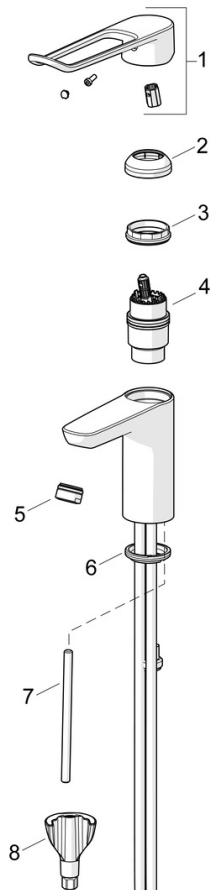

EAN: 4057304018886
static.hansa.com/45012185

- Umývadlo
- Zdravotná starostlivosť a opatrovatelstvo
- Jednopáková
- Stojanková
- Chróm
- Pevné výtokové rameno
- Aerátor s laminárnym prúdom vody
- Jedna ovládacia páka / rukoväť, Strmeňová páka, Dlhá páka, Páka so symbolom teplej a studenej vody
- Odtoková garnitúra s tiahlom
- Funkcie pre nastavenie maximálnej teploty a prietoku vody, Nastaviteľný obmedzovač teploty vody (súčasť dodávky, možnosť dodatočnej inštalácie)
- \varnothing 40 mm keramická kartuša pre ovládanie teploty a prietoku vody
- Medené pripojovacie trubičky
- Telo batérie z mosadze DZR, Vodné cesty bez poniklovania, 3S - inštalčný systém pre bezpečné a jednoduché upevnenie batérie

Technické údaje

Vlastnosti prietoku

Prietok pri tlaku 3 bar	12.4 l/min
Pokles tlaku pri prietoku (0,1 l/s)	0.7 bar

Technické vlastnosti

Veľkosť DN (menovitý rozmer)	DN15
Dodávka teplej vody	max. +80°C
Pracovný tlak	0.5-10 bar
Spojovacia veľkosť	Ø 10 mm
Dĺžka / Výška	180 mm
Projection	114 mm
Spätná klapka (STN EN 1717)	AA
Materiál	Mosadz

Predpisy

Norma EN	EN 817
Trieda hlučnosti	I (ISO 3822)

Schválenia a Prehlásenia

DVGW	DW-6506DL0556
ABP	P-IX 29684/IA
Vyhlasenie o zhode	DoC
EPD	S-P-06391

Náhradné diely

SP45012185

Názov	Kód
01 Dlhý páka, L=180	45240005
02 Krytka	59914478
03 Prítlačná matica, M42x1.5, SW 38	59914128
04 Kartuš, 4.0 Classic	59914129
05 Aerátor, M24x1 STD PL HC A Laminar (2013-)	59914054
06 Gumové tesnenie	59914591
07 Upevňovacia skrutka, M8x1, L=130	59914474
08 Upevňovací set	59914475