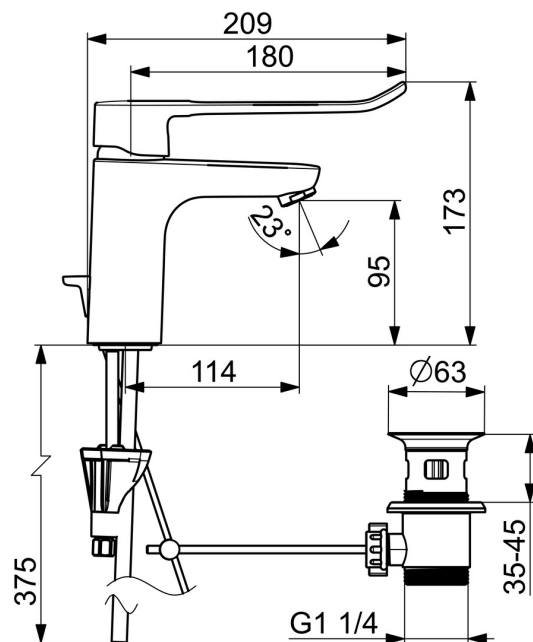

EAN: 4057304018886
static.hansa.com/45012185

- Umývadlo
- Zdravotná starostlivosť a opatrovatelstvo
- Jednopáková
- Stojanková
- Chróm
- Pevné výtokové rameno
- Aerátor s laminárnym prúdom vody
- Jedna ovládacia páka / rukoväť, Strmeňová páka, Dlhá páka, Páka so symbolom teplej a studenej vody
- Odtoková garnitúra s tiahlom
- Funkcie pre nastavenie maximálnej teploty a prietoku vody, Nastaviteľný obmedzovač teploty vody (súčasť dodávky, možnosť dodatočnej inštalácie)
- \varnothing 40 mm keramická kartuša pre ovládanie teploty a prietoku vody
- Medené pripojovacie trubičky
- Telo batérie z mosadze DZR, Vodné cesty bez poniklovania, 3S - inštalčný systém pre bezpečné a jednoduché upevnenie batérie

Technické údaje

Vlastnosti prietoku

Prietok pri tlaku 3 bar	12.4 l/min
Pokles tlaku pri prietoku (0,1 l/s)	0.7 bar

Technické vlastnosti

Veľkosť DN (menovitý rozmer)	DN15
Dodávka teplej vody	max. +80°C
Pracovný tlak	0.5-10 bar
Spojovacia veľkosť	Ø 10 mm
Dĺžka / Výška	180 mm
Projection	114 mm
Spätná klapka (STN EN 1717)	AA
Materiál	Mosadz

Predpisy

Norma EN	EN 817
Trieda hlučnosti	I (ISO 3822)

Schválenia a Prehlásenia

DVGW	DW-6506DL0556
ABP	P-IX 29684/IA
Vyhlasenie o zhode	DoC
EPD	S-P-06391

Náhradné diely

SP45012185

Názov	Kód
01 Dlhý páka, L=180	45240005
02 Krytka	59914478
03 Prítlačná matica, M42x1.5, SW 38	59914128
04 Kartuš, 4.0 Classic	59914129
05 Aerátor, M24x1 STD PL HC A Laminar (2013-)	59914054
06 Gumové tesnenie	59914591
07 Upevňovacia skrutka, M8x1, L=130	59914474
08 Upevňovací set	59914475