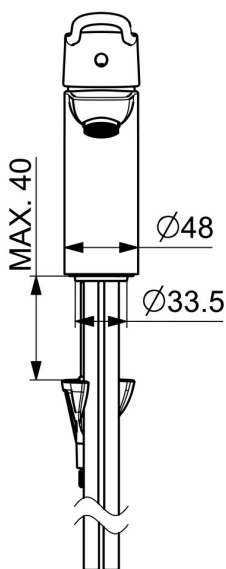

EAN: 4057304018886
static.hansa.com/45012185

- Umývadlo
- Zdravotná starostlivosť a opatrovatelstvo
- Jednopáková
- Stojanková
- Chróm
- Pevné výtokové rameno
- Aerátor s laminárnym prúdom vody
- Jedna ovládacia páka / rukoväť, Strmeňová páka, Dlhá páka, Páka so symbolom teplej a studenej vody
- Odtoková garnitúra s tiahlom
- Funkcie pre nastavenie maximálnej teploty a prietoku vody, Nastaviteľný obmedzovač teploty vody (súčasť dodávky, možnosť dodatočnej inštalácie)
- \varnothing 40 mm keramická kartuša pre ovládanie teploty a prietoku vody
- Medené pripojovacie trubičky
- Telo batérie z mosadze DZR, Vodné cesty bez poniklovania, 3S - inštalčný systém pre bezpečné a jednoduché upevnenie batérie

Technické údaje

Vlastnosti prietoku

Prietok pri tlaku 3 bar	12.4 l/min
Pokles tlaku pri prietoku (0,1 l/s)	0.7 bar

Technické vlastnosti

Veľkosť DN (menovitý rozmer)	DN15
Dodávka teplej vody	max. +80°C
Pracovný tlak	0.5-10 bar
Spojovacia veľkosť	Ø 10 mm
Dĺžka / Výška	180 mm
Projection	114 mm
Spätná klapka (STN EN 1717)	AA
Materiál	Mosadz

Predpisy

Norma EN	EN 817
Trieda hlučnosti	I (ISO 3822)

Schválenia a Prehlásenia

DVGW	DW-6506DL0556
ABP	P-IX 29684/IA
Vyhlasenie o zhode	DoC
EPD	S-P-06391

Náhradné diely

SP45012185

Názov	Kód
01 Dlhý páka, L=180	45240005
02 Krytka	59914478
03 Prítlačná matica, M42x1.5, SW 38	59914128
04 Kartuš, 4.0 Classic	59914129
05 Aerátor, M24x1 STD PL HC A Laminar (2013-)	59914054
06 Gumové tesnenie	59914591
07 Upevňovacia skrutka, M8x1, L=130	59914474
08 Upevňovací set	59914475