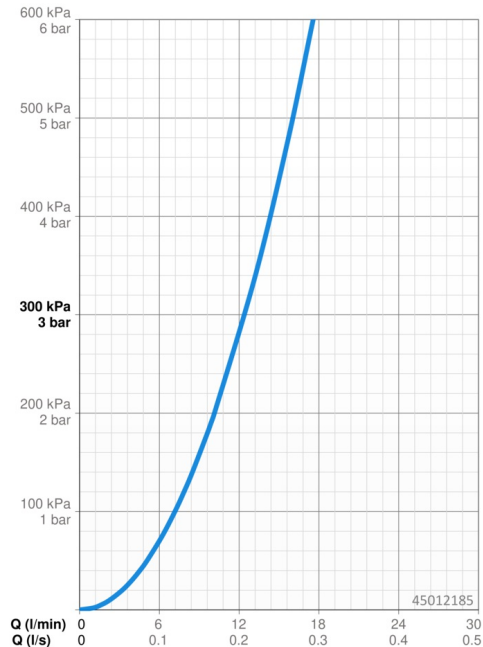

Technické údaje

Vlastnosti prietoku

Prietok pri tlaku 3 bar	12.4 l/min
Pokles tlaku pri prietoku (0,1 l/s)	0.7 bar

Technické vlastnosti

Veľkosť DN (menovitý rozmer)	DN15
Dodávka teplej vody	max. +80°C
Pracovný tlak	0.5-10 bar
Spojovacia veľkosť	Ø 10 mm
Dĺžka / Výška	180 mm
Projection	114 mm
Spätná klapka (STN EN 1717)	AA
Materiál	Mosadz

Predpisy

Norma EN	EN 817
Trieda hlučnosti	I (ISO 3822)

Schválenia a Prehlásenia

DVGW	DW-6506DL0556
ABP	P-IX 29684/IA
Vyhlasenie o zhode	DoC
EPD	S-P-06391