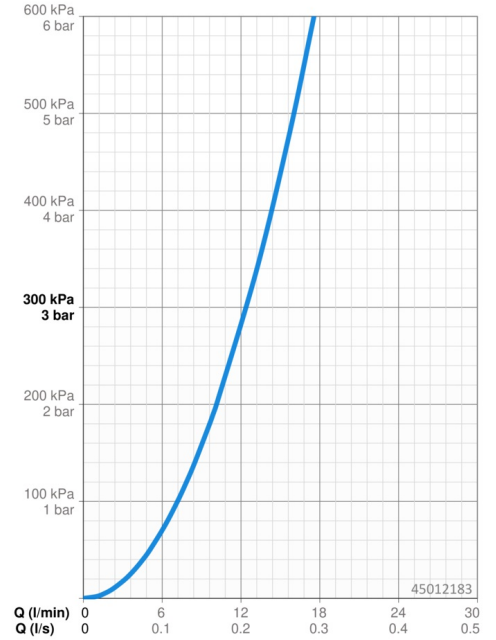

Technické údaje

Vlastnosti prietoku

Prietok pri tlaku 3 bar	12.4 l/min
Pokles tlaku pri prietoku (0,1 l/s)	0.7 bar

Technické vlastnosti

Veľkosť DN (menovitý rozmer)	DN15
Dodávka teplej vody	max. +80°C
Pracovný tlak	0.5-10 bar
Projection	114 mm
Spätná klapka (STN EN 1717)	AA
Materiál	Mosadz

Predpisy

Norma EN	EN 817
Trieda hlučnosti	I (ISO 3822)

Schválenia a Prehlásenia

KIWA	K6116/08
DVGW	DW-6506DL0556
ABP	P-IX 29684/IA
Vyhlásenie o zhode	DoC
EPD	S-P-06391