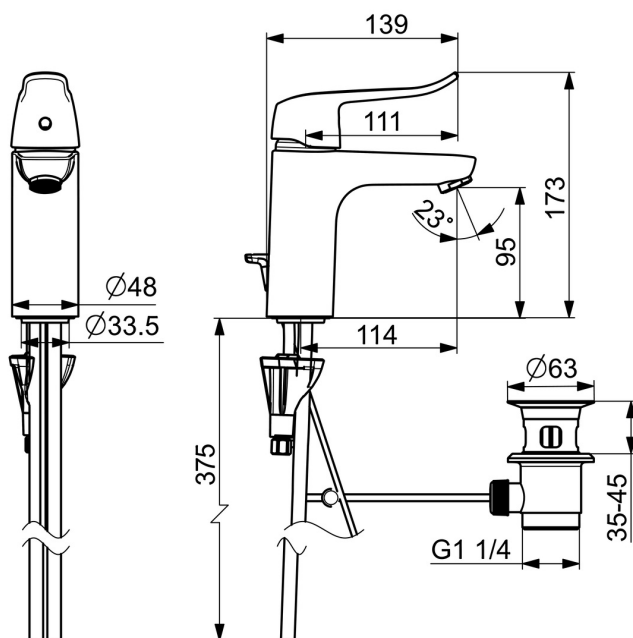

EAN: 4057304013096
static.hansa.com/45012183

- Umývadlo
- Zdravotná starostlivosť a opatrovatelstvo
- Jednopáková
- Stojanková
- Chróm
- Pevné výtokové rameno
- Aerátor s laminárnym prúdom vody
- Dlhá páka, Páka so symbolom teplej a studenej vody, Jedna ovládacia páka / rukoväť
- Odtoková garnitúra s tiahom
- Funkcie pre nastavenie maximálnej teploty a prietoku vody, Nastaviteľný obmedzovač teploty vody (súčasť dodávky, možnosť dodatočnej inštalácie)
- \varnothing 40 mm keramická kartuša pre ovládanie teploty a prietoku vody
- Medené pripojovacie trubičky
- Telo batérie z mosadze DZR, Vodné cesty bez poniklovania, 3S - inštalčný systém pre bezpečné a jednoduché upevnenie batérie

Technické údaje

Vlastnosti prietoku

Prietok pri tlaku 3 bar	12.4 l/min
Pokles tlaku pri prietoku (0,1 l/s)	0.7 bar

Technické vlastnosti

Veľkosť DN (menovitý rozmer)	DN15
Dodávka teplej vody	max. +80°C
Pracovný tlak	0.5-10 bar
Projection	114 mm
Spätná klapka (STN EN 1717)	AA
Materiál	Mosadz

Predpisy

Norma EN	EN 817
Trieda hlučnosti	I (ISO 3822)

Schválenia a Prehlásenia

KIWA	K6116/08
DVGW	DW-6506DL0556
ABP	P-IX 29684/IA
Vyhlásenie o zhode	DoC
EPD	S-P-06391

Náhradné diely

SP45022186

Název	Kód
01 Ovládacia rukoväť, L=136	59914719
01 Dlhý páka, L=162	59914716
02 Krytka	59914478
03 Pritlačná matica, M42x1.5, SW 38	59914128
04 Kartuš, 4.0 Classic	59914129
05 Upevňovacia skrutka, M8x1, L=130	59914474
06 Upevňovací set	59914475
07 Aerátor, M24x1, 6 l/min	59914476
07 Aerátor, M24x1 STD PL HC A Laminar (2013-)	59914054
08 Gumové tesnenie	59914591
N.I. Vypúšťací ventil umývadla, (2019-)	59914764
N.I. Sprchová hadica, L=1750 Saténová	54120300
N.I. Držiak sprchy	04430100
N.I. Bidetta - ručná sprcha	59914162

SP0034D

Název	Kód
01 Tesnenie, 57x8.5x1.5	59911456
02 Zátka vypúšťacieho ventilu, d 63 mm	59902021
03 O-krúžok	59905077
04 Tesniaci O-krúžok	59905078
05 Ovládacie tiahlo	59914477
06 Spojovací diel tiahla	59904624
07 Tiahlo s guľovým čapom	59904622