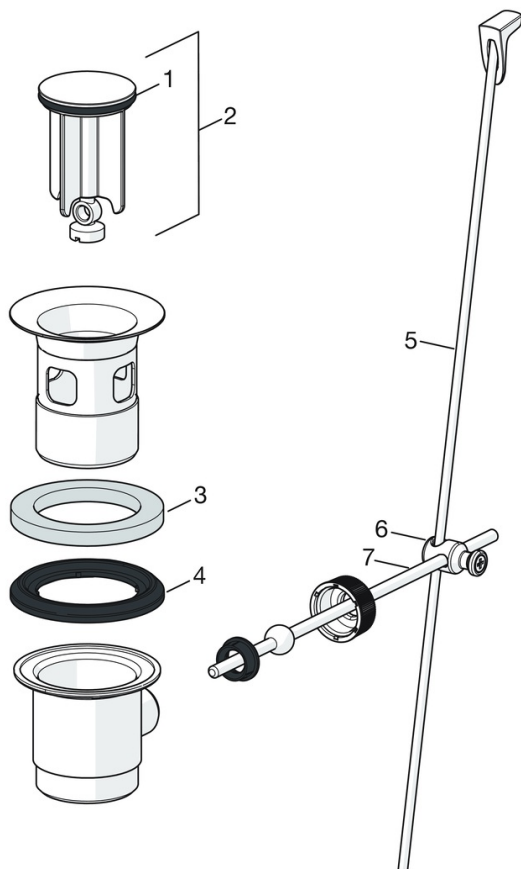

EAN: 4057304013096
static.hansa.com/45012183

- Umývadlo
- Zdravotná starostlivosť a opatrovatelstvo
- Jednopáková
- Stojanková
- Chróm
- Pevné výtokové rameno
- Aerátor s laminárnym prúdom vody
- Dlhá páka, Páka so symbolom teplej a studenej vody, Jedna ovládacia páka / rukoväť
- Odtoková garnitúra s tiahom
- Funkcie pre nastavenie maximálnej teploty a prietoku vody, Nastaviteľný obmedzovač teploty vody (súčasť dodávky, možnosť dodatočnej inštalácie)
- \varnothing 40 mm keramická kartuša pre ovládanie teploty a prietoku vody
- Medené pripojovacie trubičky
- Telo batérie z mosadze DZR, Vodné cesty bez poniklovania, 3S - inštalčný systém pre bezpečné a jednoduché upevnenie batérie

Predpisy

Norma EN	EN 817
Trieda hlučnosti	I (ISO 3822)

Schválenia a Prehlásenia

KIWA	K6116/08
DVGW	DW-6506DL0556
ABP	P-IX 29684/IA
Vyhlásenie o zhode	DoC
EPD	S-P-06391

Náhradné diely

SP45022186

Název	Kód
01 Ovládacia rukoväť, L=136	59914719
01 Dlhý páka, L=162	59914716
02 Krytka	59914478
03 Pritlačná matica, M42x1.5, SW 38	59914128
04 Kartuš, 4.0 Classic	59914129
05 Upevňovacia skrutka, M8x1, L=130	59914474
06 Upevňovací set	59914475
07 Aerátor, M24x1, 6 l/min	59914476
07 Aerátor, M24x1 STD PL HC A Laminar (2013-)	59914054
08 Gumové tesnenie	59914591
N.I. Vypúšťací ventil umývadla, (2019-)	59914764
N.I. Sprchová hadica, L=1750 Saténová	54120300
N.I. Držiak sprchy	04430100
N.I. Bidetta - ručná sprcha	59914162

SP0034D

Název	Kód
01 Tesnenie, 57x8.5x1.5	59911456
02 Zátka vypúšťacieho ventilu, d 63 mm	59902021
03 O-krúžok	59905077
04 Tesniaci O-krúžok	59905078
05 Ovládacie tiahlo	59914477
06 Spojovací diel tiahla	59904624
07 Tiahlo s guľovým čapom	59904622