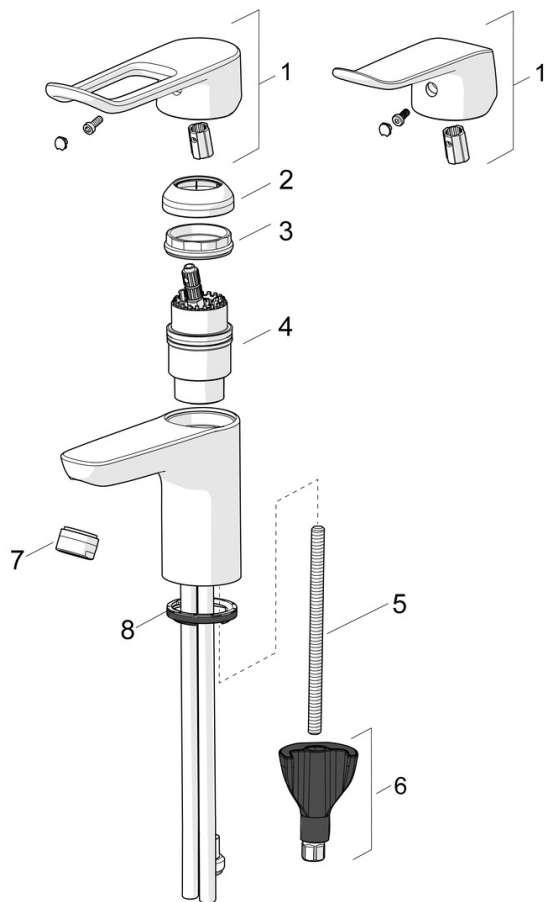

EAN: 4057304013096
static.hansa.com/45012183

- Umývadlo
- Zdravotná starostlivosť a opatrovatelstvo
- Jednopáková
- Stojanková
- Chróm
- Pevné výtokové rameno
- Aerátor s laminárnym prúdom vody
- Dlhá páka, Páka so symbolom teplej a studenej vody, Jedna ovládacia páka / rukoväť
- Odtoková garnitúra s tiahom
- Funkcie pre nastavenie maximálnej teploty a prietoku vody, Nastaviteľný obmedzovač teploty vody (súčasť dodávky, možnosť dodatočnej inštalácie)
- \varnothing 40 mm keramická kartuša pre ovládanie teploty a prietoku vody
- Medené pripojovacie trubičky
- Telo batérie z mosadze DZR, Vodné cesty bez poniklovania, 3S - inštalčný systém pre bezpečné a jednoduché upevnenie batérie

Technické údaje

Vlastnosti prietoku

Prietok pri tlaku 3 bar	12.4 l/min
Pokles tlaku pri prietoku (0,1 l/s)	0.7 bar

Technické vlastnosti

Veľkosť DN (menovitý rozmer)	DN15
Dodávka teplej vody	max. +80°C
Pracovný tlak	0.5-10 bar
Projection	114 mm
Spätná klapka (STN EN 1717)	AA
Materiál	Mosadz

Predpisy

Norma EN	EN 817
Trieda hlučnosti	I (ISO 3822)

Schválenia a Prehlásenia

KIWA	K6116/08
DVGW	DW-6506DL0556
ABP	P-IX 29684/IA
Vyhlásenie o zhode	DoC
EPD	S-P-06391

Náhradné diely

SP45022186

Název	Kód
01 Ovládacia rukoväť, L=136	59914719
01 Dlhý páka, L=162	59914716
02 Krytka	59914478
03 Pritlačná matica, M42x1.5, SW 38	59914128
04 Kartuš, 4.0 Classic	59914129
05 Upevňovacia skrutka, M8x1, L=130	59914474
06 Upevňovací set	59914475
07 Aerátor, M24x1, 6 l/min	59914476
07 Aerátor, M24x1 STD PL HC A Laminar (2013-)	59914054
08 Gumové tesnenie	59914591
N.I. Vypúšťací ventil umývadla, (2019-)	59914764
N.I. Sprchová hadica, L=1750 Saténová	54120300
N.I. Držiak sprchy	04430100
N.I. Bidetta - ručná sprcha	59914162

SP0034D

Název	Kód
01 Tesnenie, 57x8.5x1.5	59911456
02 Zátka vypúšťacieho ventilu, d 63 mm	59902021
03 O-krúžok	59905077
04 Tesniaci O-krúžok	59905078
05 Ovládacie tiahlo	59914477
06 Spojovací diel tiahla	59904624
07 Tiahlo s guľovým čapom	59904622