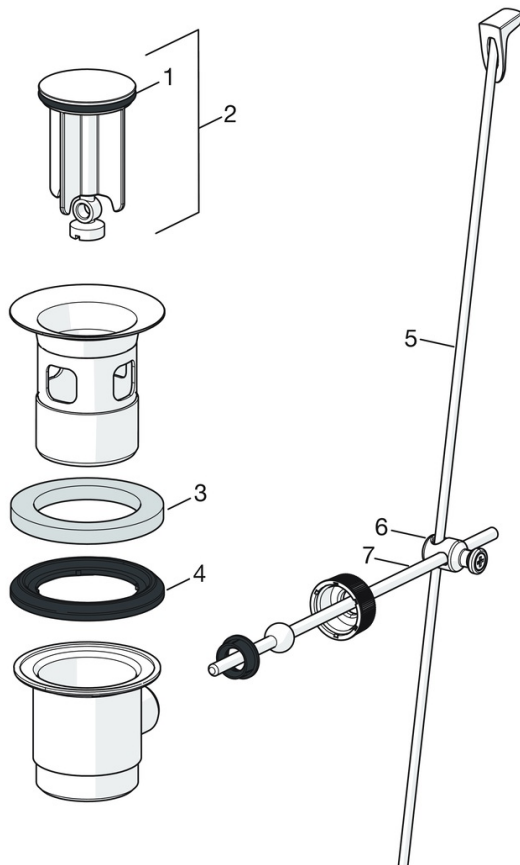

EAN: 4057304013096
static.hansa.com/45012183

- Wastafel
- Gezondheid en verzorging
- Eengreeps
- Wastafelmontage
- Chroom
- Vaste uitloop
- Kristalheldere laminaire straal
- Lange hendel, Hendel met warm-koud-aanduiding, Eengreeps bediend
- Afvoergarnituur met trekstang
- Temperatuurbegrenzer, Temperatuurbegrenzer (achteraf instelbaar)
- \varnothing 40 mm keramisch binnenwerk voor debiet en temperatuur instelling
- Koperen aansluitpijpen
- Kraanhuis gemaakt van DZR messing, Oppervlakte met watercontact zonder nikkelcoating, 3S-installatie

Technische gegevens

Doorstromingseigenschappen

Doorstroomhoeveelheid bij 3 bar	12.4 l/min
Drukverlies bij doorstroomhoeveelheid (0,1 l/s)	0.7 bar

Technische eigenschappen

DN-maat	DN15
Warmwatertoevoer	max. +80°C
Werkdruk	0.5-10 bar
Projection	114 mm
Terugstroom beveiliging (EN1717)	AA
Materiaal	brass

	Naam	Code
01	Hendel, L=136 Chroom	59914719
01	Lange hendel, L=162 Chroom	59914716
02	Kap Chroom	59914478
03	Schroefring, M42x1.5, SW 38	59914128
04	Binnenwerk, 4.0 Classic	59914129
05	Bevestigingsschroeven, M8x1, L=130	59914474
06	Bevestigingsset	59914475
07	Mousseur, M24x1, 6 l/min Chroom	59914476
07	Mousseur, M24x1 STD PL HC A Laminar (2013-) Chroom	59914054
08	Wasser	59914591
N.I.	Wastegarnituur, (2019-) Chroom	59914764
N.I.	Doucheslang, L=1750 Satijn	54120300
N.I.	Douchehouder Chroom	04430100
N.I.	Bidetta handdouche Chroom	59914162

SP0034D

	Naam	Code
01	Dichting, 57x8.5x1.5	59911456
02	Stop, d 63 mm Chroom	59902021
03	O-ring	59905077
04	O-ring voor waste	59905078
05	Trekstang Chroom	59914477
06	Gewrichtstuk	59904624
07	Kogelstang Chroom	59904622