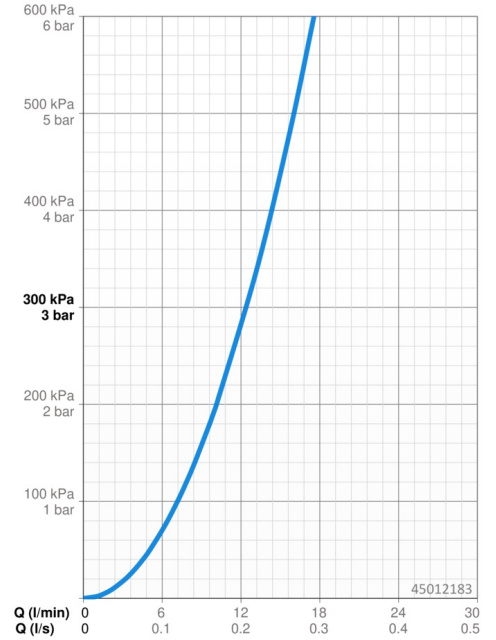

Technische gegevens

Doorstromingseigenschappen

Doorstroomhoeveelheid bij 3 bar	12.4 l/min
Drukverlies bij doorstroomhoeveelheid (0,1 l/s)	0.7 bar

Technische eigenschappen

DN-maat	DN15
Warmwatertoevoer	max. +80°C
Werkdruk	0.5-10 bar
Projection	114 mm
Terugstroom beveiliging (EN1717)	AA
Materiaal	brass

Voorschriften

EN-norm	EN 817
Geluidsklasse	I (ISO 3822)

Toestemmingen en Verklaringen

KIWA	K6116/08
DVGW	DW-6506DL0556
ABP	P-IX 29684/IA
Verklaring van overeenstemming	DoC
EPD	S-P-06391