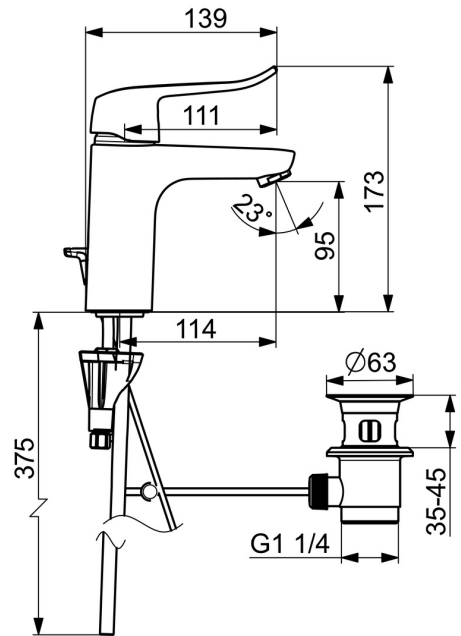

EAN: 4057304013096
static.hansa.com/45012183

- Wastafel
- Gezondheid en verzorging
- Eengreeps
- Wastafelmontage
- Chroom
- Vaste uitloop
- Kristalheldere laminaire straal
- Lange hendel, Hendel met warm-koud-aanduiding, Eengreeps bediend
- Afvoergarnituur met trekstang
- Temperatuurbegrenzer, Temperatuurbegrenzer (achteraf instelbaar)
- \varnothing 40 mm keramisch binnenwerk voor debiet en temperatuur instelling
- Koperen aansluitpijpen
- Kraanhuis gemaakt van DZR messing, Oppervlakte met watercontact zonder nikkelcoating, 3S-installatie

Technische gegevens

Doorstromingseigenschappen

Doorstroomhoeveelheid bij 3 bar	12.4 l/min
Drukverlies bij doorstroomhoeveelheid (0,1 l/s)	0.7 bar

Technische eigenschappen

DN-maat	DN15
Warmwatertoevoer	max. +80°C
Werkdruk	0.5-10 bar
Projection	114 mm
Terugstroom beveiliging (EN1717)	AA
Materiaal	brass

	Naam	Code
01	Hendel, L=136 Chroom	59914719
01	Lange hendel, L=162 Chroom	59914716
02	Kap Chroom	59914478
03	Schroefring, M42x1.5, SW 38	59914128
04	Binnenwerk, 4.0 Classic	59914129
05	Bevestigingsschroeven, M8x1, L=130	59914474
06	Bevestigingsset	59914475
07	Mousseur, M24x1, 6 l/min Chroom	59914476
07	Mousseur, M24x1 STD PL HC A Laminar (2013-) Chroom	59914054
08	Wasser	59914591
N.I.	Wastegarnituur, (2019-) Chroom	59914764
N.I.	Doucheslang, L=1750 Satijn	54120300
N.I.	Douchehouder Chroom	04430100
N.I.	Bidetta handdouche Chroom	59914162

SP0034D

	Naam	Code
01	Dichting, 57x8.5x1.5	59911456
02	Stop, d 63 mm Chroom	59902021
03	O-ring	59905077
04	O-ring voor waste	59905078
05	Trekstang Chroom	59914477
06	Gewrichtstuk	59904624
07	Kogelstang Chroom	59904622