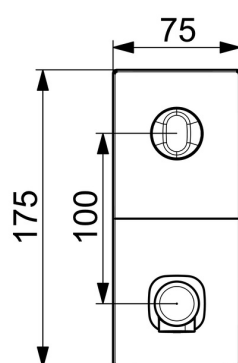

EAN: 4057304006685
static.hansa.com/44922010

- Wastafel
- Afbouwset, Elektronisch, Inbouwvoeding
- Wandmontage voor inbouwunit
- Chrom
- Vaste uitloop
- CACHÉ® mousseur geïntegreerd in kraanhuis
- Temperatuurgreep
- Thermostatische temperatuurregeling
- Infrarood sensor, Controle eenheid, Voeding
- Software instellingen zijn aan te passen (met magneet of met magneetsleutel)
- Vierkante rozet, Roterende installatie optie

Technische gegevens

Doorstromingseigenschappen

Doorstroomhoeveelheid bij 3 bar	6.6 l/min
Drukverlies bij doorstroomhoeveelheid (0,1 l/s)	2.5 bar

Technische eigenschappen

DN-maat	DN15
Warmwatertoevoer	max. +70°C
Werkdruk	1-10 bar
Aansluitmaat	G1/2
Projection	195 mm
Materiaal	brass

Eigenschappen elektronica

Elektrische aansluiting	230 / 12 V
-------------------------	-------------------

Voorschriften

EU-richtlijn	C € Low Voltage Directive 2014/35/EU , EMC Directive 2014/30/EU , RoHS Directive 2011/65/EU
EN-norm	EN 15091, ETSI EN 301 489-1 V1.9.2, ETSI EN 300 328 v2.2.2, EN 61000-6-1:2007, EN 61000-6-3:2007+A1:2011+AC:2012, EN 60335-1:2012+A11+A13+A14+A15:2021, Part 19.11.4
Beschermingsklasse	IP 55 / transformer IP 20

Toestemmingen en Verklaringen

Verklaring van overeenstemming	LVD
--------------------------------	------------

Reserveonderdelen

SP44912010

	Naam	Code
1	Uitloop, 44922010 Chroom	59914519
1	Uitloop, 44912010 Chroom	59914355
2	Mousseur en sleutel, M18.5x1 Z	59914102
3	Fotocel, 6 V	59914356
4	Temperatuur hendel Chroom	59914357
5	Afdekplaat Chroom	59914358
6	Cover plate holder	59913697
7	Controle eenheid, 12 V	59914359