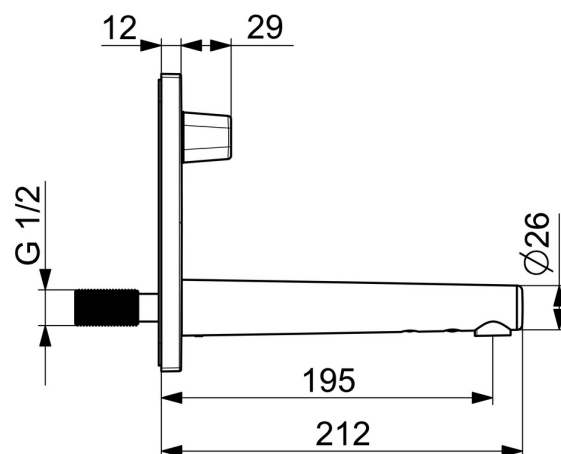

EAN: 4057304006685
static.hansa.com/44922010

- Wastafel
- Afbouwset, Elektronisch, Inbouwvoeding
- Wandmontage voor inbouwunit
- Chrom
- Vaste uitloop
- CACHÉ® mousseur geïntegreerd in kraanhuis
- Temperatuurgreep
- Thermostatische temperatuurregeling
- Infrarood sensor, Controle eenheid, Voeding
- Software instellingen zijn aan te passen (met magneet of met magneetsleutel)
- Vierkante rozet, Roterende installatie optie

Technische gegevens

Doorstromingseigenschappen

Doorstroomhoeveelheid bij 3 bar	6.6 l/min
Drukverlies bij doorstroomhoeveelheid (0,1 l/s)	2.5 bar

Technische eigenschappen

DN-maat	DN15
Warmwatertoevoer	max. +70°C
Werkdruk	1-10 bar
Aansluitmaat	G1/2
Projection	195 mm
Materiaal	brass

Eigenschappen elektronica

Elektrische aansluiting	230 / 12 V
-------------------------	-------------------

Voorschriften

EU-richtlijn	C € Low Voltage Directive 2014/35/EU , EMC Directive 2014/30/EU , RoHS Directive 2011/65/EU
EN-norm	EN 15091, ETSI EN 301 489-1 V1.9.2, ETSI EN 300 328 v2.2.2, EN 61000-6-1:2007, EN 61000-6-3:2007+A1:2011+AC:2012, EN 60335-1:2012+A11+A13+A14+A15:2021, Part 19.11.4
Beschermingsklasse	IP 55 / transformer IP 20

Toestemmingen en Verklaringen

Verklaring van overeenstemming	LVD
--------------------------------	------------

Reserveonderdelen

SP44912010

	Naam	Code
1	Uitloop, 44922010 Chroom	59914519
1	Uitloop, 44912010 Chroom	59914355
2	Mousseur en sleutel, M18.5x1 Z	59914102
3	Fotocel, 6 V	59914356
4	Temperatuur hendel Chroom	59914357
5	Afdekplaat Chroom	59914358
6	Cover plate holder	59913697
7	Controle eenheid, 12 V	59914359