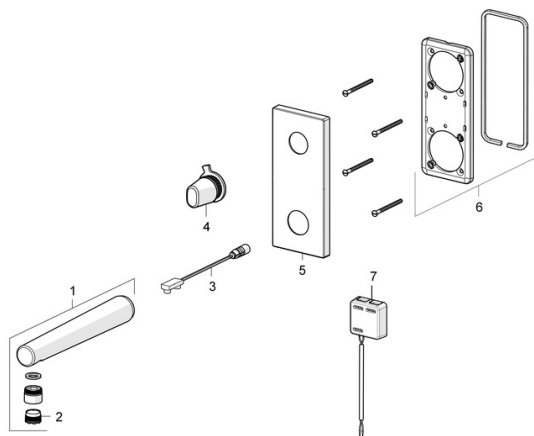

EAN: 4057304006685
static.hansa.com/44922010

- Wastafel
- Afbouwset, Elektronisch, Inbouwvoeding
- Wandmontage voor inbouwunit
- Chrom
- Vaste uitloop
- CACHÉ® mousseur geïntegreerd in kraanhuis
- Temperatuurgreep
- Thermostatische temperatuurregeling
- Infrarood sensor, Controle eenheid, Voeding
- Software instellingen zijn aan te passen (met magneet of met magneetsleutel)
- Vierkante rozet, Roterende installatie optie

Eigenschappen elektronica

Elektrische aansluiting	230 / 12 V
-------------------------	-------------------

Voorschriften

EU-richtlijn	C € Low Voltage Directive 2014/35/EU , EMC Directive 2014/30/EU , RoHS Directive 2011/65/EU
EN-norm	EN 15091, ETSI EN 301 489-1 V1.9.2, ETSI EN 300 328 v2.2.2, EN 61000-6-1:2007, EN 61000-6-3:2007+A1:2011+AC:2012, EN 60335-1:2012+A11+A13+A14+A15:2021, Part 19.11.4
Beschermingsklasse	IP 55 / transformer IP 20

Toestemmingen en Verklaringen

Verklaring van overeenstemming	LVD
--------------------------------	------------

Reserveonderdelen

SP44912010

	Naam	Code
1	Uitloop, 44922010 Chroom	59914519
1	Uitloop, 44912010 Chroom	59914355
2	Mousseur en sleutel, M18.5x1 Z	59914102
3	Fotocel, 6 V	59914356
4	Temperatuur hendel Chroom	59914357
5	Afdekplaat Chroom	59914358
6	Cover plate holder	59913697
7	Controle eenheid, 12 V	59914359