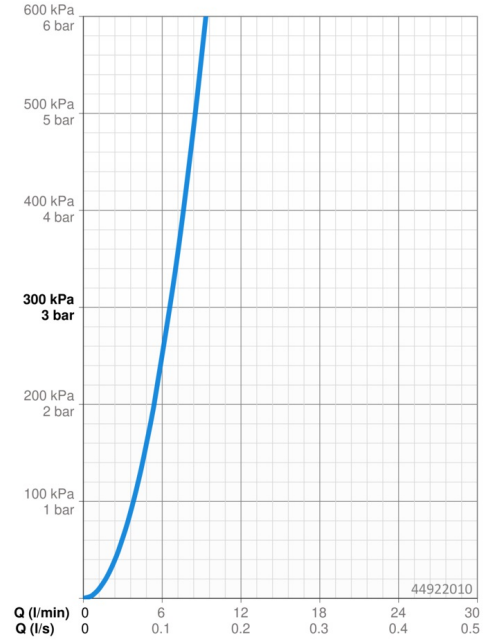

Technische gegevens

Doorstromingseigenschappen

Doorstroomhoeveelheid bij 3 bar	6.6 l/min
Drukverlies bij doorstroomhoeveelheid (0,1 l/s)	2.5 bar

Technische eigenschappen

DN-maat	DN15
Warmwatertoevoer	max. +70°C
Werkdruk	1-10 bar
Aansluitmaat	G1/2
Projection	195 mm
Materiaal	brass

Software-instellingen

Nalooptijd	2 s ± 1 s (1/2/3/4/8 s)
Automatische spoeling	off (off/12/24/48/72 h)
Automatische spoeling periode	30 s (10/30/60/120/180/240/300/600 s)
Max. looptijd	120 s (10/30/60/120/300 s)

Eigenschappen elektronica

Elektrische aansluiting	230 / 12 V

Voorschriften

EU-richtlijn	C € Low Voltage Directive 2014/35/EU , EMC Directive 2014/30/EU , RoHS Directive 2011/65/EU
EN-norm	EN 15091, ETSI EN 301 489-1 V1.9.2, ETSI EN 300 328 v2.2.2, EN 61000-6-1:2007, EN 61000-6-3:2007+A1:2011+AC:2012, EN 60335-1:2012+A11+A13+A14+A15:2021, Part 19.11.4
Beschermingsklasse	IP 55 / transformer IP 20

Toestemmingen en Verklaringen

Verklaring van overeenstemming	LVD