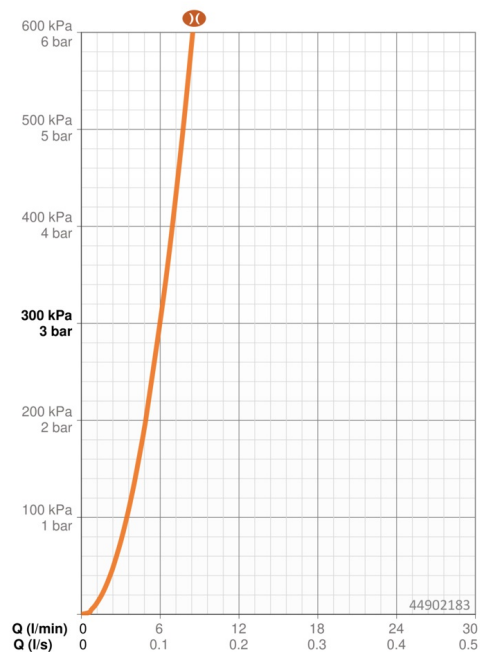

Technické údaje

Vlastnosti prietoku

Prietok pri tlaku 3 bar (s obmedzovačmi prietoku) **6.0 l/min**

Technické vlastnosti

Veľkosť DN (menovitý rozmer) **DN 15**
Dodávka teplej vody **max. +80°C**
Pracovný tlak **0.5-10 bar**
Projection **166 mm**
Spätná klapka (STN EN 1717) **AA**
Materiál **Mosadz**

Predpisy

Norma EN **EN 817**
Trieda hlučnosti **I (ISO 3822)**

Schválenia a Prehlásenia

Vyhlásenie o zhode **DoC**