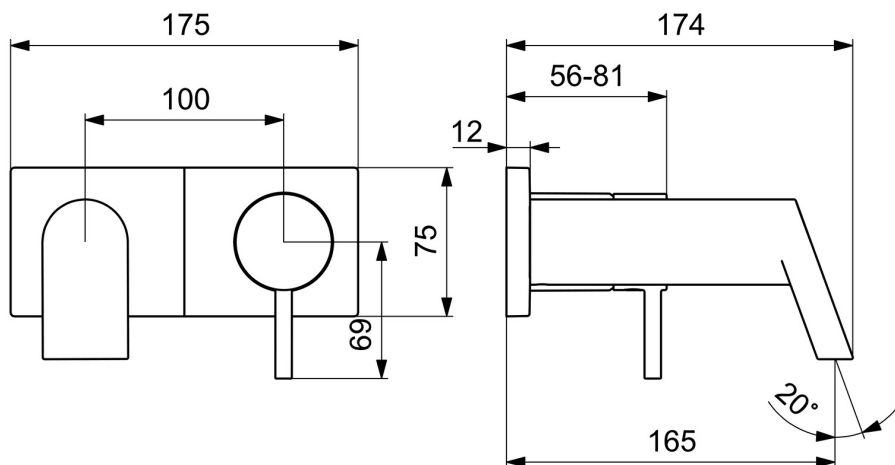

EAN: 4057304014789
static.hansa.com/44902183

- Umývadlo
- Jednopáková, Sada pre konečnú montáž
- Podomietková inštalácia
- Chróm
- Pevné výtokové rameno
- Jedna ovládací páka / rukoväť, Páka so symbolom teplej a studenej vody, Pin - tyčinková páka
- Štvorcová rozeta, Krycia objímka
- Prívalový prúd vody

Technické údaje

Vlastnosti prietoku

Prietok pri tlaku 3 bar (s obmedzovačmi prietoku) **6.0 l/min**

Technické vlastnosti

Veľkosť DN (menovitý rozmer) **DN 15**
 Dodávka teplej vody **max. +80°C**
 Pracovný tlak **0.5-10 bar**
 Projection **166 mm**
 Spätná klapka (STN EN 1717) **AA**
 Materiál **Mosadz**

Predpisy

Norma EN **EN 817**
 Trieda hlučnosti **I (ISO 3822)**

Schválenia a Prehlásenia

Vyhlásenie o zhode **DoC**

Náhradné diely

SP44902183

Název	Kód
01 Ovládacia rukoväť	1006310V
02 Záslepka	59914573
03 Ružice	59914572
04 Kryt príruby, 175x75 mm	59913868
05 Cover plate holder	59913697
06 Skrutka, M4x55	59913698
07 Závitové puzdro, G1/2, SW12	59913867
08 Výtokové rameno, L=160	59913174
09 Aerátor	59913082