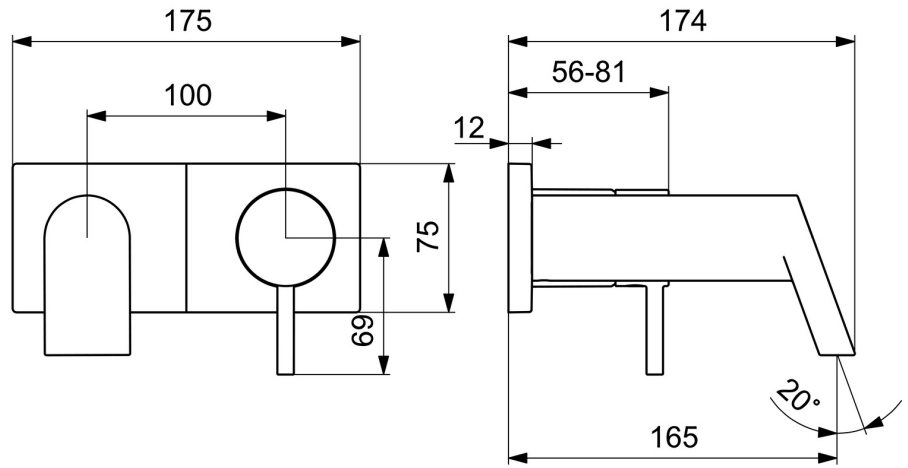

EAN: 4057304014789
static.hansa.com/44902183

- Wastafel
- Eengreeps, Afbouwset
- Wandmontage voor inbouwunit
- Chrom
- Vaste uitloop
- Eengreeps bediend, Hendel met warm-koud-aanduiding, Pinhendel
- Vierkante rozet, Huls
- Waterval perlator

Technische gegevens

Doorstromingseigenschappen

Doorstroomhoeveelheid bij 3 bar (met debietbegrenzers) **6.0 l/min**

Technische eigenschappen

DN-maat **DN 15**
 Warmwatertoevoer **max. +80°C**
 Werkdruk **0.5-10 bar**
 Projection **166 mm**
 Terugstroom beveiliging (EN1717) **AA**
 Materiaal **brass**

Voorschriften

EN-norm **EN 817**
 Geluidsklasse **I (ISO 3822)**

Toestemmingen en Verklaringen

Verklaring van overeenstemming **DoC**

Reserveonderdelen

SP44902183

	Naam	Code
01	Hendel Chroom	1006310V
02	Sierdop	59914573
03	Rosassen Chroom	59914572
04	Afdekplaat, 175x75 mm Chroom	59913868
05	Cover plate holder	59913697
06	Schroef, M4x55	59913698
07	Schroefmof, G1/2, SW12	59913867
08	Uitloop, L=160 Chroom	59913174
09	Mousseur	59913082