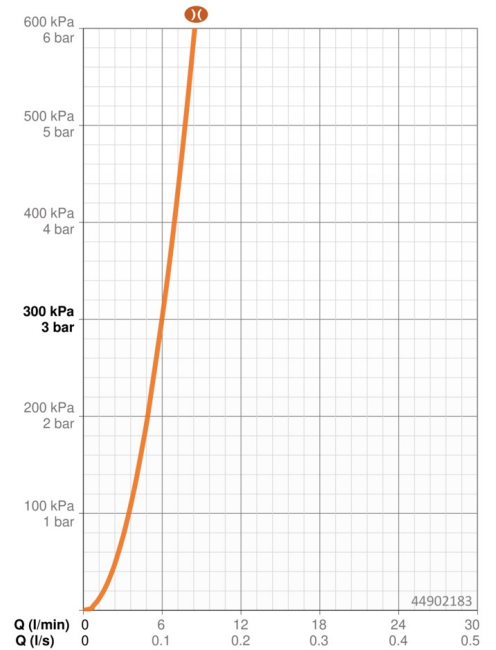

Technische gegevens

Doorstromingseigenschappen

Doorstroomhoeveelheid bij 3 bar (met debietbegrenzers) **6.0 l/min**

Technische eigenschappen

DN-maat **DN 15**
Warmwatertoevoer **max. +80°C**
Werkdruk **0.5-10 bar**
Projection **166 mm**
Terugstroom beveiliging (EN1717) **AA**
Materiaal **brass**

Voorschriften

EN-norm **EN 817**
Geluidsklasse **I (ISO 3822)**

Toestemmingen en Verklaringen

Verklaring van overeenstemming **DoC**