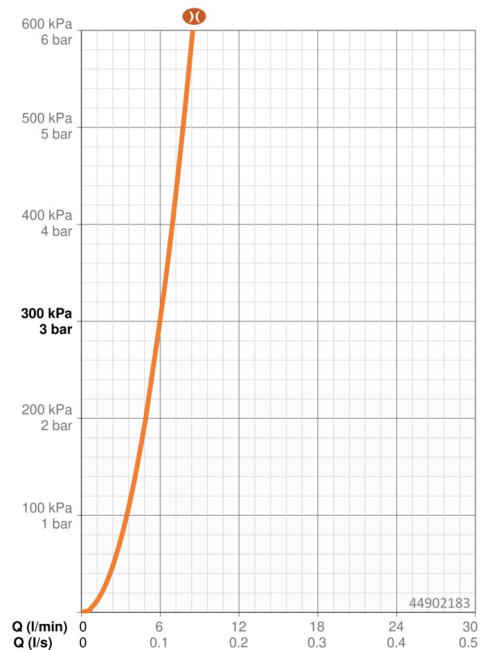

EAN: 4057304014789
static.hansa.com/44902183

- Lavabo
- Monocomando, Set esterno
- Montaggio a parete con unità d'incasso
- Cromo
- Bocca fissa
- Leva/Manopola monocomando, Leva con simbolo F+C, Leva pin
- Placca quadrata, Canotto e leva
- Bocca a cascata

Dati tecnici

Caratteristiche flusso

Portata 3 bar (con riduttori di flusso) **6.0 l/min**

Caratteristiche tecniche

Misura DN (dimensione nominale) **DN 15**
 Fornitura di acqua calda **max. +80°C**
 Pressione di esercizio **0.5-10 bar**
 Projection **166 mm**
 Backflow prevention (EN1717) **AA**
 Materiale **Ottone**

Norme

Standard EN **EN 817**
 Classe di rumorosità **I (ISO 3822)**

Certificati/Dichiarazioni

Dichiarazione di conformità **DoC**

Parti di ricambio

SP44902183

	Nome	Codice
01	Leva Cromo	1006310V
02	Tappo	59914573
03	Rosetta Cromo	59914572
04	Piastra, 175x75 mm Cromo	59913868
05	Cover plate holder	59913697
06	Screw, M4x55	59913698
07	Bussola filettata, G1/2, SW12	59913867
08	Bocca, L=160 Cromo	59913174
09	Aereatore	59913082