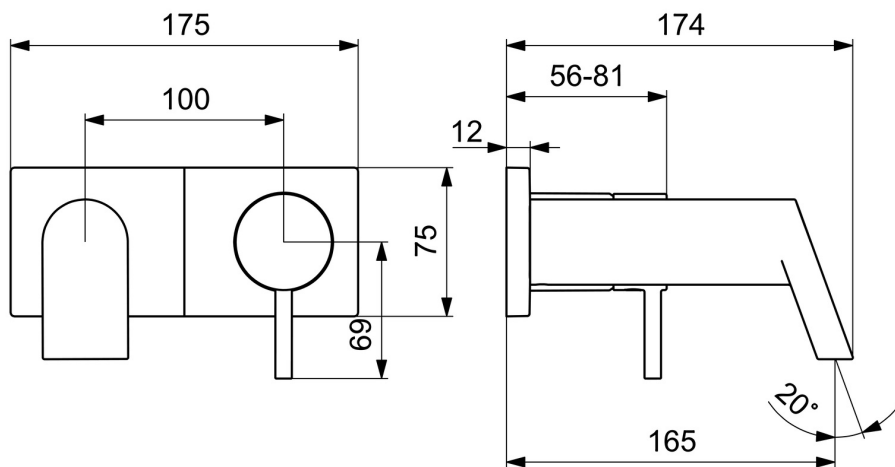

EAN: 4057304014789
static.hansa.com/44902183

- Lavabo
- Monocomando, Set esterno
- Montaggio a parete con unità d'incasso
- Cromo
- Bocca fissa
- Leva/Manopola monocomando, Leva con simbolo F+C, Leva pin
- Placca quadrata, Canotto e leva
- Bocca a cascata

Dati tecnici

Caratteristiche flusso

Portata 3 bar (con riduttori di flusso) **6.0 l/min**

Caratteristiche tecniche

Misura DN (dimensione nominale) **DN 15**
 Fornitura di acqua calda **max. +80°C**
 Pressione di esercizio **0.5-10 bar**
 Projection **166 mm**
 Backflow prevention (EN1717) **AA**
 Materiale **Ottone**

Norme

Standard EN **EN 817**
 Classe di rumorosità **I (ISO 3822)**

Certificati/Dichiarazioni

Dichiarazione di conformità **DoC**

Parti di ricambio

SP44902183

	Nome	Codice
01	Leva Cromo	1006310V
02	Tappo	59914573
03	Rosetta Cromo	59914572
04	Piastra, 175x75 mm Cromo	59913868
05	Cover plate holder	59913697
06	Screw, M4x55	59913698
07	Bussola filettata, G1/2, SW12	59913867
08	Bocca, L=160 Cromo	59913174
09	Aereatore	59913082