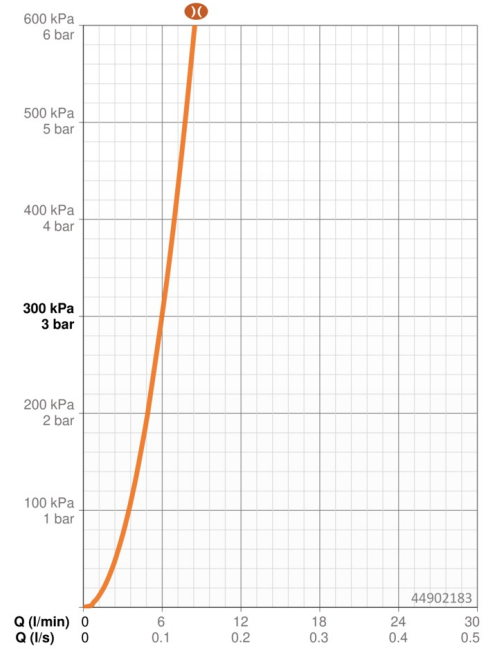

Caractéristiques techniques

Caractéristiques de débit

Débit à 3 bar (avec réducteurs de pression) **6.0 l/min**

Caractéristiques techniques

Taille DN (diamètre nominal) **DN 15**
Alimentation en eau chaude **max. +80°C**
Pression de service **0.5-10 bar**
Saillie **166 mm**
Dispositif de protection (EN1717) **AA**
Matériau **brass**

Règlementations

Norme EN **EN 817**
Classe acoustique **I (ISO 3822)**

Certificats et normes

Déclaration de conformité **DoC**