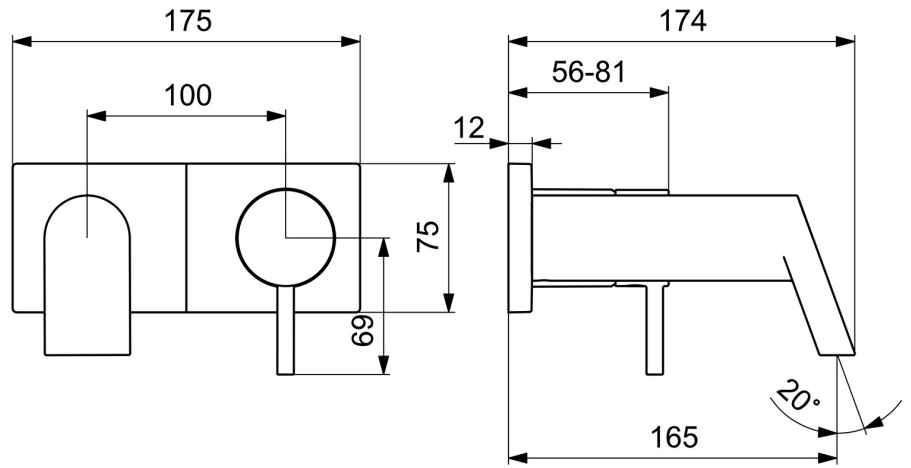

EAN: 4057304014789  
[static.hansa.com/44902183](https://static.hansa.com/44902183)

- Lavabo
- Monocommande, Kit de finition
- Montage mural encastré
- Chrome
- Bec fixe
- Levier monocommande, Levier avec symbole C-F, Levier tige
- Rosace carrée, Manchon
- Jet d'eau cascade

## Caractéristiques techniques

### Caractéristiques techniques

Taille DN (diamètre nominal) **DN 15**  
 Alimentation en eau chaude **max. +80°C**  
 Pression de service **0.5-10 bar**  
 Saillie **166 mm**  
 Dispositif de protection (EN1717) **AA**  
 Matériau **brass**