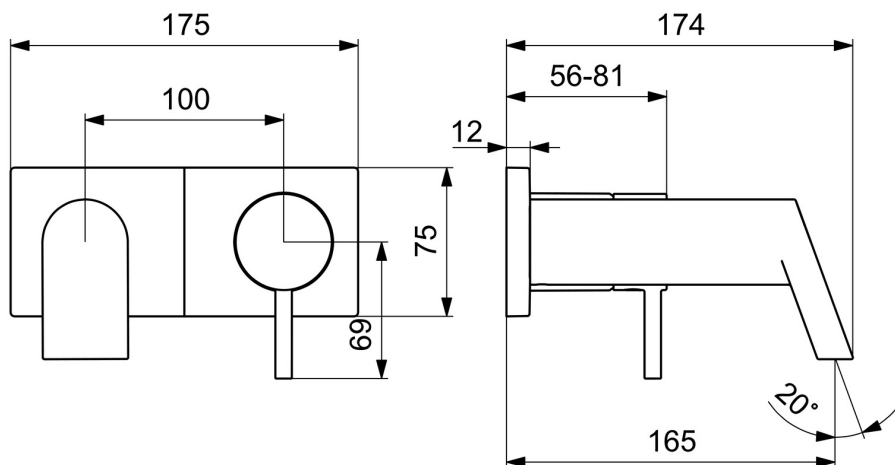

EAN: 4057304014789
static.hansa.com/44902183

- Umyvadlo
- Jednopáková, Sada pro konečnou montáž
- Podomítková instalace
- Chrom
- Pevné výtokové rameno
- Jedna ovládací páka / rukojeť, Páka se symboly teplé a studené vody, Pin - ovládací páka s tyčinkou
- Čtvercová rozeta, Krycí objímka
- Přívalemý proud vody

Technické údaje

Vlastnosti průtoku

Průtokové množství při 3 bar (s omezoací průtoku) **6.0 l/min**

Technické vlastnosti

Velikost DN (jmenovitý rozměr) **DN 15**
 Zdroj teplé vody **max. +80°C**
 Pracovní tlak **0.5-10 bar**
 Projection **166 mm**
 Zabezpečení proti zpětnému toku (ČSN EN 1717) **AA**
 Materiál **Mosaz**

Předpisy

Norma EN **EN 817**
 Třída hlučnosti **I (ISO 3822)**

Schválení a Prohlášení

Prohlášení o shodě **DoC**

Náhradní díly

SP44902183

	Název	Kód
01	Páka	1006310V
02	Záslepka	59914573
03	Růžice	59914572
04	Kryt příruby, 175x75 mm	59913868
05	Držák krycí deska	59913697
06	Šroub, M4x55	59913698
07	Casquillo roscado, G1/2, SW12	59913867
08	Výtokové rameno, L=160	59913174
09	Aerator	59913082