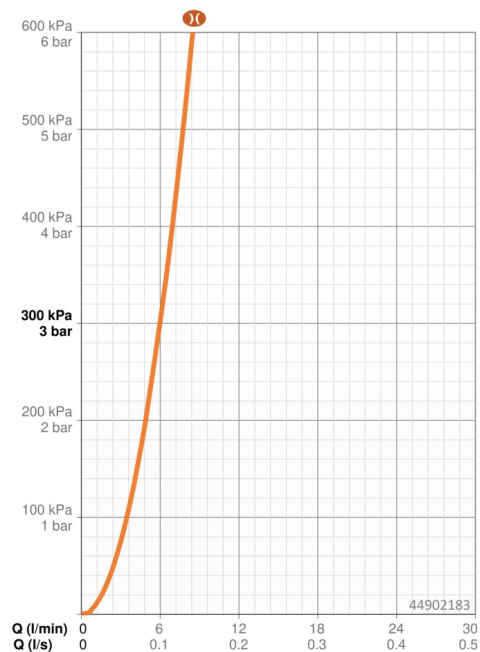

Technické údaje

Vlastnosti průtoku

Průtokové množství při 3 bar (s omezoací průtoku) **6.0 l/min**

Technické vlastnosti

Velikost DN (jmenovitý rozměr) **DN 15**
Zdroj teplé vody **max. +80°C**
Pracovní tlak **0.5-10 bar**
Projection **166 mm**
Zabezpečení proti zpětnému toku (ČSN EN 1717) **AA**
Materiál **Mosaz**

Předpisy

Norma EN **EN 817**
Třída hlučnosti **I (ISO 3822)**

Schválení a Prohlášení

Prohlášení o shodě **DoC**