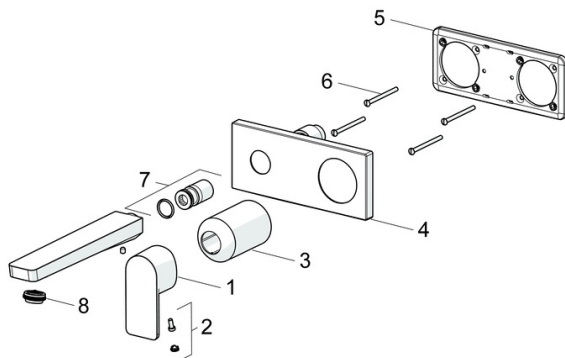

EAN: 4057304015236
static.hansa.com/44902173

Hranatý dizajn v kombinácii s elegantnou povrchovou úpravou robí z tejto batérie dokonalý doplnok pre vašu modernú vaňu a sprchu. Vrchná sada a ovládanie jednou pákou umožňujú nastavovanie teploty a prietoku vody jediným pohybom. Táto batéria je ideálna pre inštaláciu na okraj vane a je dodávaná s otočným prepínačom, ktorý uľahčuje prepínanie medzi funkciami vane a sprchy. Moderné telo batérie je vyrobené z mosadze odolnej proti korózii, čo umožňuje dlhú životnosť a odolnosť proti vysokým teplotám. Tento špičkový výrobok poskytuje vynikajúcu funkčnosť a nadčasovú eleganciu pre akýkoľvek design kúpeľne.

- Umývadlo
- Sada pre konečnú montáž, Jednopáková
- Podomietková inštalácia
- Chróm
- Pevné výtokové rameno
- PCA® - aerátor s konštantným prietokom vody aj pri kolísaní tlaku, Výkyvný aerátor
- Jedna ovládacia páka / rukoväť, Páka so symbolom teplej a studenej vody
- \varnothing 40 mm keramická kartuša pre ovládanie teploty a prietoku vody
- Telo batérie z mosadze DZR
- Štvorcová rozeta, Krycia objímka

Predpisy

Norma EN **EN 817**
 Trieda hlučnosti **I (ISO 3822)**

Schválenia a Prehlásenia

Vyhlásenie o zhode **DoC**
 EPD **S-P-06391**

Náhradné diely

SP44902173

Název	Kód
01 Ovládací rukoväť	1009774V
02 Záslepka	59914573
03 Ružice	59914572
04 Krycí díel, 175x75	59913866
05 Cover plate holder	59913697
06 Skrutka, M4x55	59913698
07 Závitové puzdro, G1/2	59913865
08 Aerátor, M24x1 HC SSR-STD	59914015