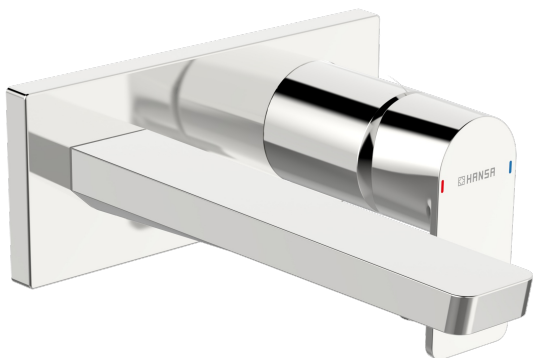

EAN: 4057304015236
static.hansa.com/44902173

Hranatý dizajn v kombinácii s elegantnou povrchovou úpravou robí z tejto batérie dokonalý doplnok pre vašu modernú vaňu a sprchu. Vrchná sada a ovládanie jednou pákou umožňujú nastavovanie teploty a prietoku vody jediným pohybom. Táto batéria je ideálna pre inštaláciu na okraj vane a je dodávaná s otočným prepínačom, ktorý uľahčuje prepínanie medzi funkciami vane a sprchy. Moderné telo batérie je vyrobené z mosadze odolnej proti korózii, čo umožňuje dlhú životnosť a odolnosť proti vysokým teplotám. Tento špičkový výrobok poskytuje vynikajúcu funkčnosť a nadčasovú eleganciu pre akýkoľvek design kúpeľne.

- Umývadlo
- Sada pre konečnú montáž, Jednopáková
- Podomietková inštalácia
- Chróm
- Pevné výtokové rameno
- PCA® - aerátor s konštantným prietokom vody aj pri kolísaní tlaku, Výkyvný aerátor
- Jedna ovládacia páka / rukoväť, Páka so symbolom teplej a studenej vody
- \varnothing 40 mm keramická kartuša pre ovládanie teploty a prietoku vody
- Telo batérie z mosadze DZR
- Štvorcová rozeta, Krycia objímka

Technické údaje

Vlastnosti prietoku

Prietok pri tlaku 3 bar (s ovládačom prietoku) **4.8 l/min**

Technické vlastnosti

Dodávka teplej vody **max. +80°C**
 Pracovný tlak **0.5-10 bar**
 Spojovacia veľkosť **G1/2**
 Projection **187 mm**
 Spätná klapka (STN EN 1717) **AA**
 Materiál **Mosadz**