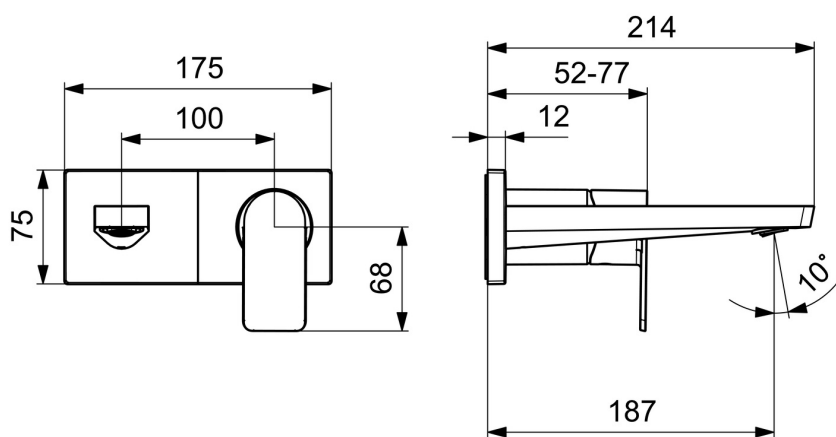

EAN: 4057304015236
static.hansa.com/44902173

Hranatý dizajn v kombinácii s elegantnou povrchovou úpravou robí z tejto batérie dokonalý doplnok pre vašu modernú vaňu a sprchu. Vrchná sada a ovládanie jednou pákou umožňujú nastavovanie teploty a prietoku vody jediným pohybom. Táto batéria je ideálna pre inštaláciu na okraj vane a je dodávaná s otočným prepínačom, ktorý uľahčuje prepínanie medzi funkciami vane a sprchy. Moderné telo batérie je vyrobené z mosadze odolnej proti korózii, čo umožňuje dlhú životnosť a odolnosť proti vysokým teplotám. Tento špičkový výrobok poskytuje vynikajúcu funkčnosť a nadčasovú eleganciu pre akýkoľvek design kúpeľne.

- Umývadlo
- Sada pre konečnú montáž, Jednopáková
- Podomietková inštalácia
- Chróm
- Pevné výtokové rameno
- PCA® - aerátor s konštantným prietokom vody aj pri kolísaní tlaku, Výkyvný aerátor
- Jedna ovládacia páka / rukoväť, Páka so symbolom teplej a studenej vody
- \varnothing 40 mm keramická kartuša pre ovládanie teploty a prietoku vody
- Telo batérie z mosadze DZR
- Štvorcová rozeta, Krycia objímka

Technické údaje

Vlastnosti prietoku

Prietok pri tlaku 3 bar (s ovládačom prietoku) **4.8 l/min**

Technické vlastnosti

Dodávka teplej vody **max. +80°C**
 Pracovný tlak **0.5-10 bar**
 Spojovacia veľkosť **G1/2**
 Projection **187 mm**
 Spätná klapka (STN EN 1717) **AA**
 Materiál **Mosadz**

Predpisy

Norma EN **EN 817**
 Trieda hlučnosti **I (ISO 3822)**

Schválenia a Prehlásenia

Vyhlásenie o zhode **DoC**
 EPD **S-P-06391**

Náhradné diely

SP44902173

Název	Kód
01 Ovládací rukoväť	1009774V
02 Záslepka	59914573
03 Ružice	59914572
04 Krycí díel, 175x75	59913866
05 Cover plate holder	59913697
06 Skrutka, M4x55	59913698
07 Závitové puzdro, G1/2	59913865
08 Aerátor, M24x1 HC SSR-STD	59914015