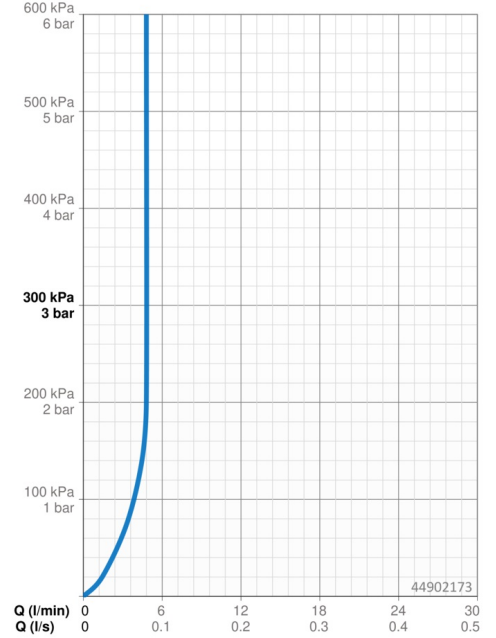

Technické údaje

Vlastnosti prietoku

Prietok pri tlaku 3 bar (s ovládačom prietoku) **4.8 l/min**

Technické vlastnosti

Dodávka teplej vody **max. +80°C**
Pracovný tlak **0.5-10 bar**
Spojovacia veľkosť **G1/2**
Projection **187 mm**
Spätná klapka (STN EN 1717) **AA**
Materiál **Mosadz**

Predpisy

Norma EN **EN 817**
Trieda hlučnosti **I (ISO 3822)**

Schválenia a Prehlásenia

Vyhlásenie o zhode **DoC**
EPD **S-P-06391**