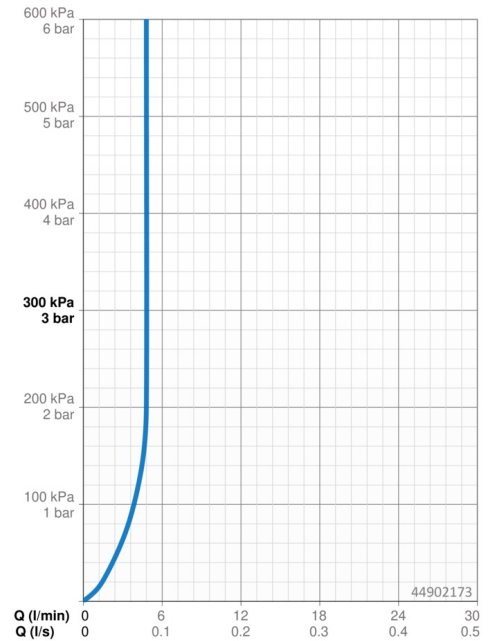

Technische gegevens

Doorstromingseigenschappen

Doorstroomhoeveelheid bij 3 bar (met debietregelaar) **4.8 l/min**

Technische eigenschappen

Warmwatertoevoer **max. +80°C**
Werkdruk **0.5-10 bar**
Aansluitmaat **G1/2**
Projectie **187 mm**
Terugstroom beveiliging (EN1717) **AA**
Materiaal **brass**

Voorschriften

EN-norm **EN 817**
Geluidsklasse **I (ISO 3822)**

Toestemmingen en Verklaringen

Verklaring van overeenstemming **DoC**
EPD **S-P-06391**