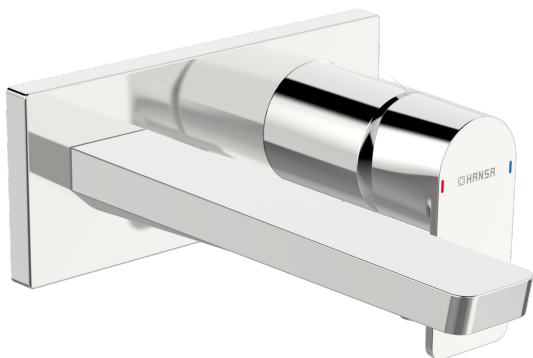

EAN: 4057304015236
static.hansa.com/44902173

Deze wastafelmengkraan is ontworpen met een elegante touch in chroom en zal je badkamerervaring zeker verbeteren. De afwerkingsset en enkele hendel maken hem eenvoudig in gebruik, terwijl de symbolen voor warm en koud op de enkele bedieningshendel duidelijke aanwijzingen geven voor het instellen van de temperatuur. De vaste uitloop zorgt voor een efficiënte waterstroom en de verborgen installatie voor wandmontage zorgt voor een strak design. Bovendien is het binnenwerk gemaakt van corrosiebestendig messing, wat zorgt voor duurzaamheid en een lange levensduur. Dit product is een topper en levert uitstekende prestaties die een blijvende indruk zullen achterlaten.

- Wastafel
- Afbouwset, Eengreeps
- Wandmontage voor inbouwunit
- Chroom
- Vaste uitloop
- PCA® mousseur voor een drakonafhankelijke doorstroom, Kantelbare mousseur
- Eengreeps bediend, Hendel met warm-koud-aanduiding
- ϕ 40 mm keramisch binnenwerk voor debiet en temperatuur instelling
- Kraanhuis gemaakt van DZR messing
- Vierkante rozet, Huls

Technische gegevens

Doorstromingseigenschappen

Doorstroomhoeveelheid bij 3 bar (met debietregelaar) **4.8 l/min**

Technische eigenschappen

Warmwatertoevoer **max. +80°C**
 Werkdruk **0.5-10 bar**
 Aansluitmaat **G1/2**
 Projectie **187 mm**
 Terugstroom beveiliging (EN1717) **AA**
 Materiaal **brass**