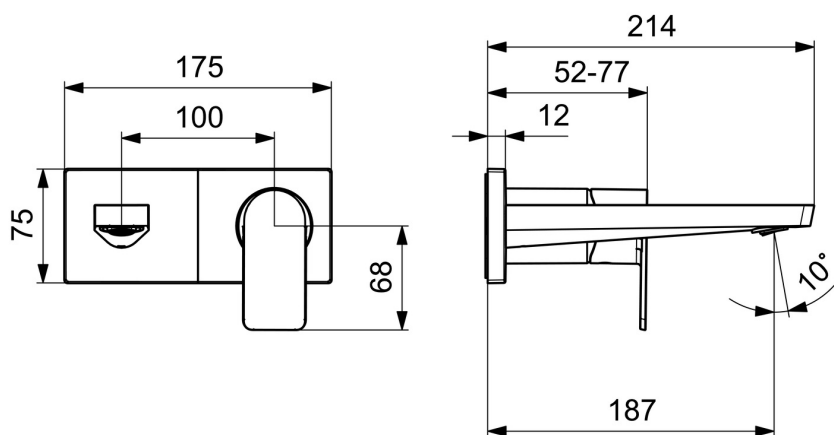

EAN: 4057304015236
static.hansa.com/44902173

Deze wastafelmengkraan is ontworpen met een elegante touch in chroom en zal je badkamerervaring zeker verbeteren. De afwerkingsset en enkele hendel maken hem eenvoudig in gebruik, terwijl de symbolen voor warm en koud op de enkele bedieningshendel duidelijke aanwijzingen geven voor het instellen van de temperatuur. De vaste uitloop zorgt voor een efficiënte waterstroom en de verborgen installatie voor wandmontage zorgt voor een strak design. Bovendien is het binnenwerk gemaakt van corrosiebestendig messing, wat zorgt voor duurzaamheid en een lange levensduur. Dit product is een topper en levert uitstekende prestaties die een blijvende indruk zullen achterlaten.

- Wastafel
- Afbouwset, Eengreeps
- Wandmontage voor inbouwunit
- Chroom
- Vaste uitloop
- PCA® mousseur voor een drakonafhankelijke doorstroom, Kantelbare mousseur
- Eengreeps bediend, Hendel met warm-koud-aanduiding
- ϕ 40 mm keramisch binnenwerk voor debiet en temperatuur instelling
- Kraanhuis gemaakt van DZR messing
- Vierkante rozet, Huls

Technische gegevens

Doorstromingseigenschappen

Doorstroomhoeveelheid bij 3 bar (met debietregelaar) **4.8 l/min**

Technische eigenschappen

Warmwatertoevoer **max. +80°C**
 Werkdruk **0.5-10 bar**
 Aansluitmaat **G1/2**
 Projectie **187 mm**
 Terugstroom beveiliging (EN1717) **AA**
 Materiaal **brass**