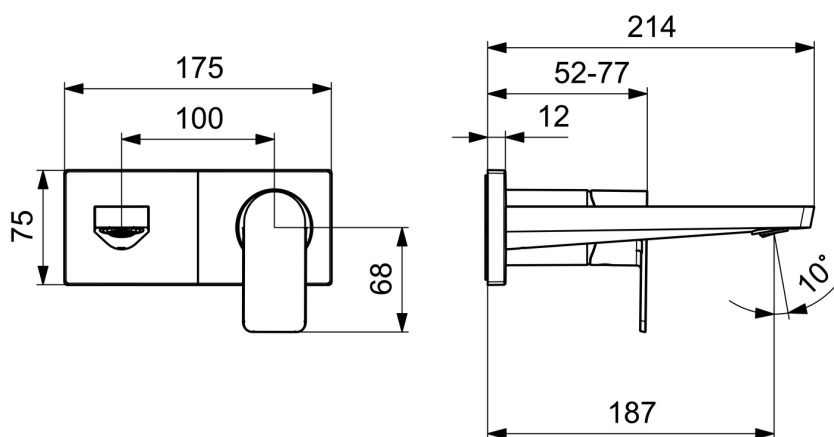

EAN: 4057304015236  
[static.hansa.com/44902173](http://static.hansa.com/44902173)

- Lavabo
- Set esterno, Monocomando
- Montaggio a parete con unità d'incasso
- Cromo
- Bocca fissa
- PCA® portata costante indipendentemente dalle variazioni di pressione, Rompigetto orientabile
- Leva/Manopola monocomando, Leva con simbolo F+C
- Cartuccia a dischi ceramici  $\varnothing$  40mm
- Ottone DZR
- Placca quadrata, Canotto e leva

### Caratteristiche tecniche

Fornitura di acqua calda **max. +80°C**  
 Pressione di esercizio **0.5-10 bar**  
 Misura della connessione **G1/2**  
 Projection **187 mm**  
 Backflow prevention (EN1717) **AA**  
 Materiale **Ottone**

### SP44902173

	Nome	Codice
01	Leva Cromo	1009774V
02	Tappo	59914573
03	Rosetta Cromo	59914572
04	Piastra, 175x75 Cromo	59913866
05	Cover plate holder	59913697
06	Screw, M4x55	59913698
07	Bussola filettata, G1/2	59913865
08	Aereatore, M24x1 HC SSR-STD	59914015