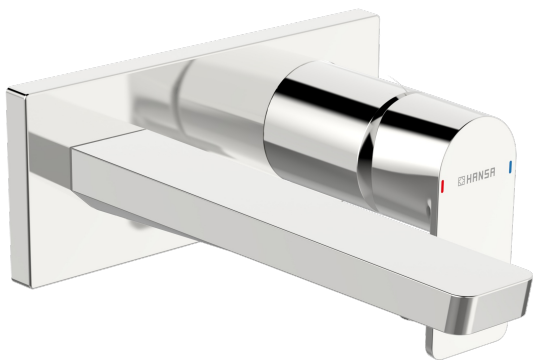

EAN: 4057304015236  
[static.hansa.com/44902173](http://static.hansa.com/44902173)

- Lavabo
- Set esterno, Monocomando
- Montaggio a parete con unità d'incasso
- Cromo
- Bocca fissa
- PCA® portata costante indipendentemente dalle variazioni di pressione, Rompigetto orientabile
- Leva/Manopola monocomando, Leva con simbolo F+C
- Cartuccia a dischi ceramici  $\varnothing$  40mm
- Ottone DZR
- Placca quadrata, Canotto e leva

### Caratteristiche flusso

Portata 3 bar (con limitatore di flusso) **4.8 l/min**