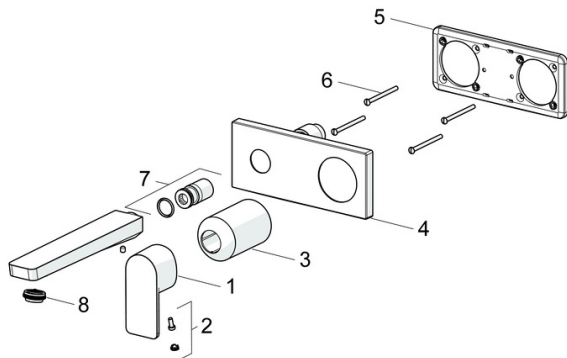

Parti di ricambio

SP44902173

	Nome	Codice
01	Leva Cromo	1009774V
02	Tappo	59914573
03	Rosetta Cromo	59914572
04	Piastra, 175x75 Cromo	59913866
05	Cover plate holder	59913697
06	Screw, M4x55	59913698
07	Bussola filettata, G1/2	59913865
08	Aereatore, M24x1 HC SSR-STD	59914015