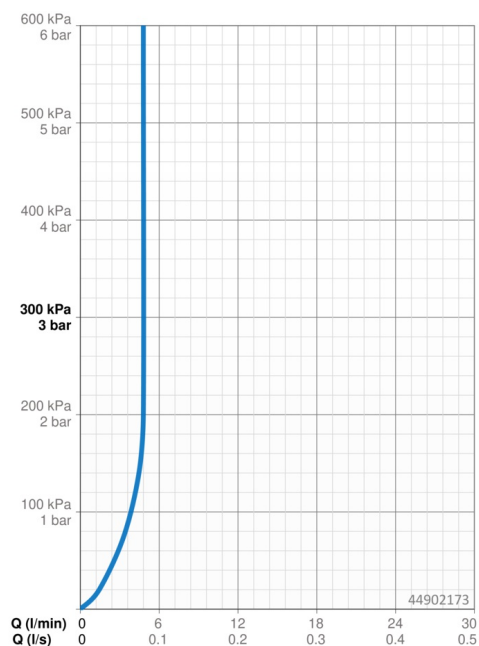

Certificati/Dichiarazioni

Dichiarazione di conformità **DoC**
EPD **S-P-06391**