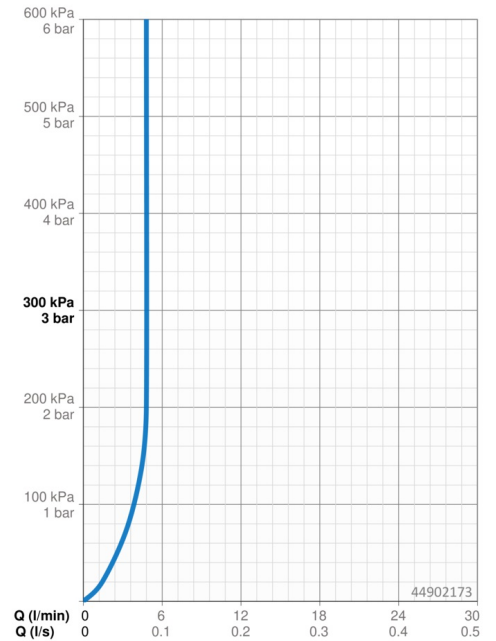

Caractéristiques techniques

Caractéristiques de débit

Débit à 3 bar (avec limiteur de débit) **4.8 l/min**

Caractéristiques techniques

Alimentation en eau chaude **max. +80°C**
Pression de service **0.5-10 bar**
Taille de raccord **G1/2**
Saillie **187 mm**
Dispositif de protection (EN1717) **AA**
Matériau **brass**

Règlementations

Norme EN **EN 817**
Classe acoustique **I (ISO 3822)**

Certificats et normes

Déclaration de conformité **DoC**
EPD **S-P-06391**