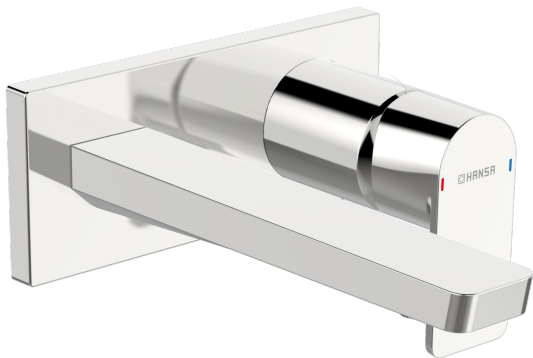

EAN: 4057304015236
static.hansa.com/44902173

Conçu avec une touche d'élégance en finition chromée, ce robinet de lavabo ne manquera pas de rehausser l'expérience de votre salle de bains. Le kit de garniture et le levier unique le rendent facile à utiliser, tandis que les symboles chaud et froid sur la poignée unique offrent une indication claire pour ajuster la température. Le bec fixe assure un écoulement efficace de l'eau et le type d'installation murale dissimulée préserve le design épuré. En outre, le corps interne est fabriqué en laiton résistant à la corrosion, ce qui garantit sa durabilité et sa longévité. Ce produit est une pièce maîtresse et offre une performance exceptionnelle qui laissera une impression durable.

- Lavabo
- Kit de finition, Monocommande
- Montage mural encastré
- Chrome
- Bec fixe
- PCA - Mousseur à débit constant indépendamment de la pression, Angle de l'aérateur ajustable
- Levier monocommande, Levier avec symbole C+F
- Cartouche céramique de \varnothing 40 mm pour contrôle de température et de débit
- Corps en laiton DZR
- Rosace carrée, Manchon

Caractéristiques techniques

Caractéristiques de débit

Débit à 3 bar (avec limiteur de débit) **4.8 l/min**

Caractéristiques techniques

Alimentation en eau chaude **max. +80°C**
 Pression de service **0.5-10 bar**
 Taille de raccord **G1/2**
 Saillie **187 mm**
 Dispositif de protection (EN1717) **AA**
 Matériau **brass**