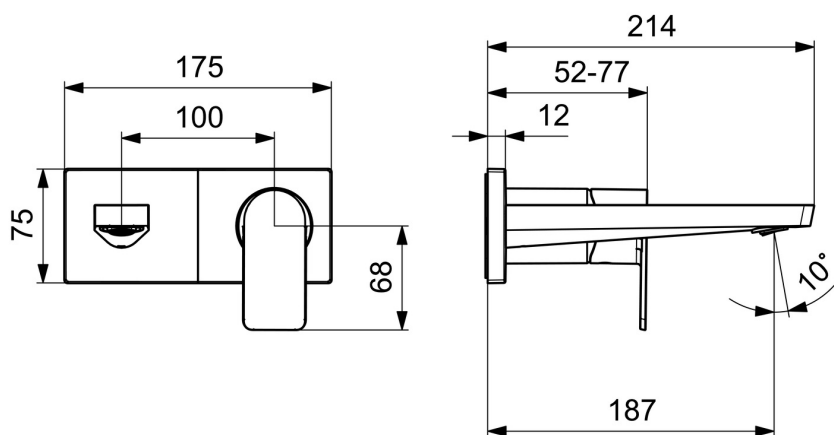

EAN: 4057304015236
static.hansa.com/44902173

Conçu avec une touche d'élégance en finition chromée, ce robinet de lavabo ne manquera pas de rehausser l'expérience de votre salle de bains. Le kit de garniture et le levier unique le rendent facile à utiliser, tandis que les symboles chaud et froid sur la poignée unique offrent une indication claire pour ajuster la température. Le bec fixe assure un écoulement efficace de l'eau et le type d'installation murale dissimulée préserve le design épuré. En outre, le corps interne est fabriqué en laiton résistant à la corrosion, ce qui garantit sa durabilité et sa longévité. Ce produit est une pièce maîtresse et offre une performance exceptionnelle qui laissera une impression durable.

- Lavabo
- Kit de finition, Monocommande
- Montage mural encastré
- Chrome
- Bec fixe
- PCA - Mousseur à débit constant indépendamment de la pression, Angle de l'aérateur ajustable
- Levier monocommande, Levier avec symbole C+F
- Cartouche céramique de \varnothing 40 mm pour contrôle de température et de débit
- Corps en laiton DZR
- Rosace carrée, Manchon

Caractéristiques techniques

Caractéristiques de débit

Débit à 3 bar (avec limiteur de débit) **4.8 l/min**

Caractéristiques techniques

Alimentation en eau chaude **max. +80°C**
 Pression de service **0.5-10 bar**
 Taille de raccord **G1/2**
 Saillie **187 mm**
 Dispositif de protection (EN1717) **AA**
 Matériau **brass**