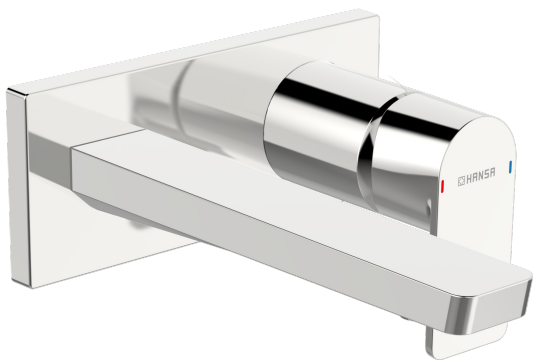

EAN: 4057304015236  
[static.hansa.com/44902173](https://static.hansa.com/44902173)

Hranatý design v kombinaci s elegantní povrchovou úpravou dělá z této baterie dokonalý doplněk pro vaši moderní vanu a sprchu. Vrchní sada a ovládání jednou pákou umožňují nastavování teploty a průtoku vody jediným pohybem. Tato baterie je ideální pro instalaci na okraj vany a je dodávána s otočným přepínačem, který usnadňuje přepínání mezi funkcemi vany a sprchy. Moderní tělo baterie je vyrobeno z mosazi odolné proti korozi, což umožňuje dlouhou životnost a odolnost proti vysokým teplotám. Tento špičkový výrobek poskytuje vynikající funkčnost a nadčasovou eleganci pro jakýkoli design koupelny.

- Umyvadlo
- Sada pro konečnou montáž, Jednopáková
- Podomítková instalace
- Chrom
- Pevné výtokové rameno
- PCA® aerátor s konstatním průtokovým množstvím nezávislým na změnách tlaku, Výkyvný aerator
- Jedna ovládací páka / rukojeť, Páka se symboly teplé a studené vody
- $\varnothing$  40 mm keramická kartuše pro ovládání teploty a průtoku vody
- Tělo baterie z mosazi DZR
- Čtvercová rozeta, Krycí objímka