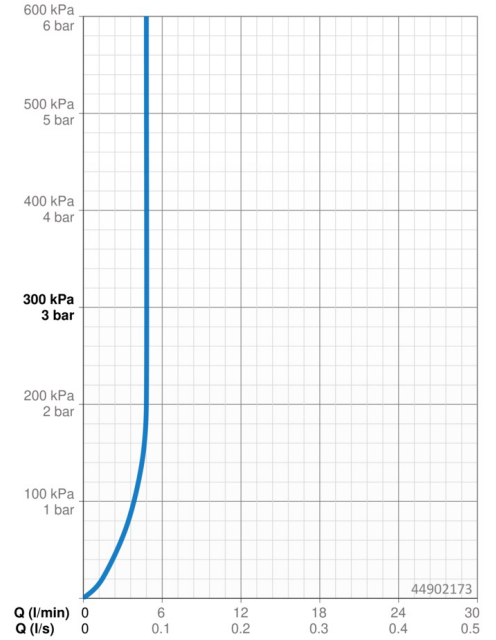

Technické údaje

Vlastnosti průtoku

Průtokové množství při 3 bar (s regulátorem průtoku) **4.8 l/min**

Technické vlastnosti

Zdroj teplé vody **max. +80°C**
Pracovní tlak **0.5-10 bar**
Velikost přípojky **G1/2**
Projection **187 mm**
Zabezpečení proti zpětnému toku (ČSN EN 1717) **AA**
Materiál **Mosaz**

Předpisy

Norma EN **EN 817**
Třída hlučnosti **I (ISO 3822)**

Schválení a Prohlášení

Prohlášení o shodě **DoC**
EPD **S-P-06391**