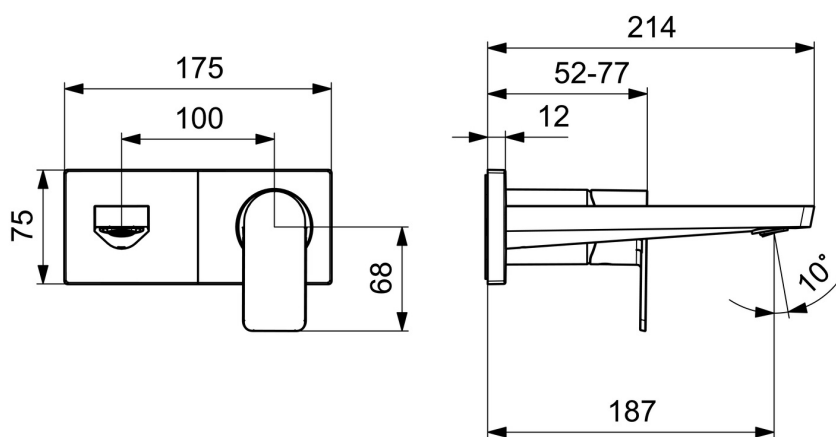

- Umyvadlo
- Sada pro konečnou montáž, Jednopáková
- Podomítková instalace
- Chrom
- Pevné výtokové rameno
- PCA® aerátor s konstatním průtokovým množstvím nezávislým na změnách tlaku, Výkyvný aerator
- Jedna ovládací páka / rukojeť, Páka se symboly teplé a studené vody
- $\varnothing$  40 mm keramická kartuše pro ovládání teploty a průtoku vody
- Tělo baterie z mosazi DZR
- Čtvercová rozeta, Krycí objímka

### Technické vlastnosti

Zdroj teplé vody **max. +80°C**  
 Pracovní tlak **0.5-10 bar**  
 Velikost přípojky **G1/2**  
 Projection **187 mm**  
 Zabezpečení proti zpětnému toku (ČSN EN 1717) **AA**  
 Materiál **Mosaz**