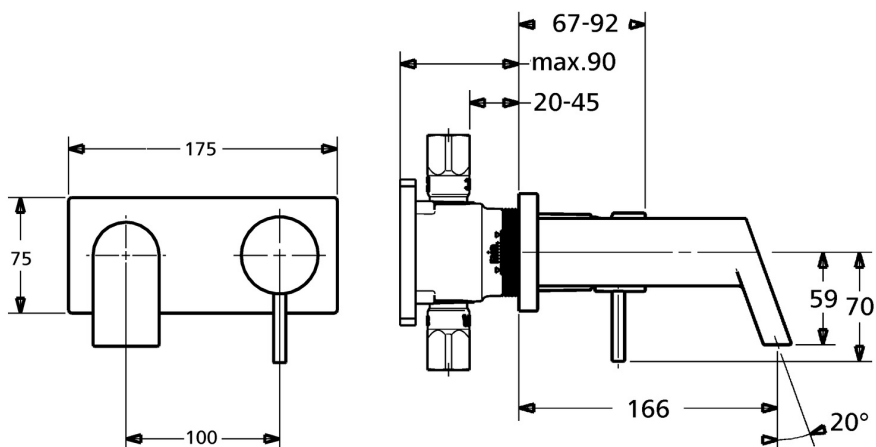

EAN: 4015474256972  
[static.hansa.com/44902103](https://static.hansa.com/44902103)

- Umývadlo
- Jednopáková, Sada pre konečnú montáž
- Podomietková inštalácia
- Chróm
- Pevné výtokové rameno
- Jedna ovládací páka / rukoväť, Páka so symbolom teplej a studenej vody, Pin - tyčinková páka
- Štvorcová rozeta, Krycia objímka
- Prívalový prúd vody

### Technické vlastnosti

Veľkosť DN (menovitý rozmer) **DN15**  
 Dodávka teplej vody **max. +80°C**  
 Pracovný tlak **0.5-10 bar**  
 Projection **166 mm**  
 Materiál **Mosadz**