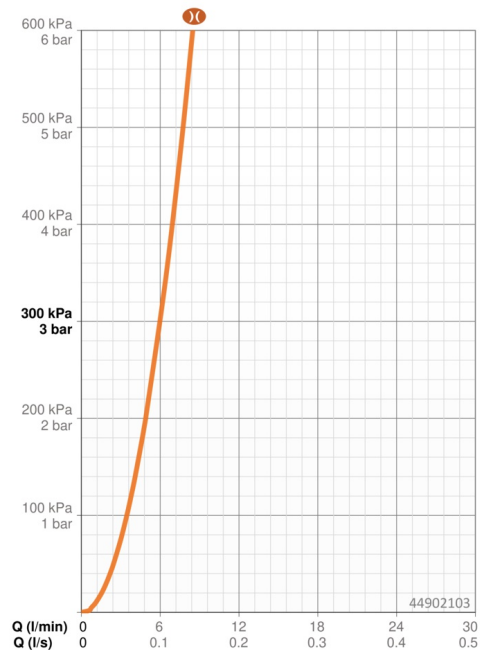

Technické údaje

Vlastnosti prietoku

Prietok pri tlaku 3 bar (s obmedzovačmi prietoku) **6.0 l/min**

Technické vlastnosti

Veľkosť DN (menovitý rozmer) **DN15**
Dodávka teplej vody **max. +80°C**
Pracovný tlak **0.5-10 bar**
Projection **166 mm**
Materiál **Mosadz**

Predpisy

Norma EN **EN 817**