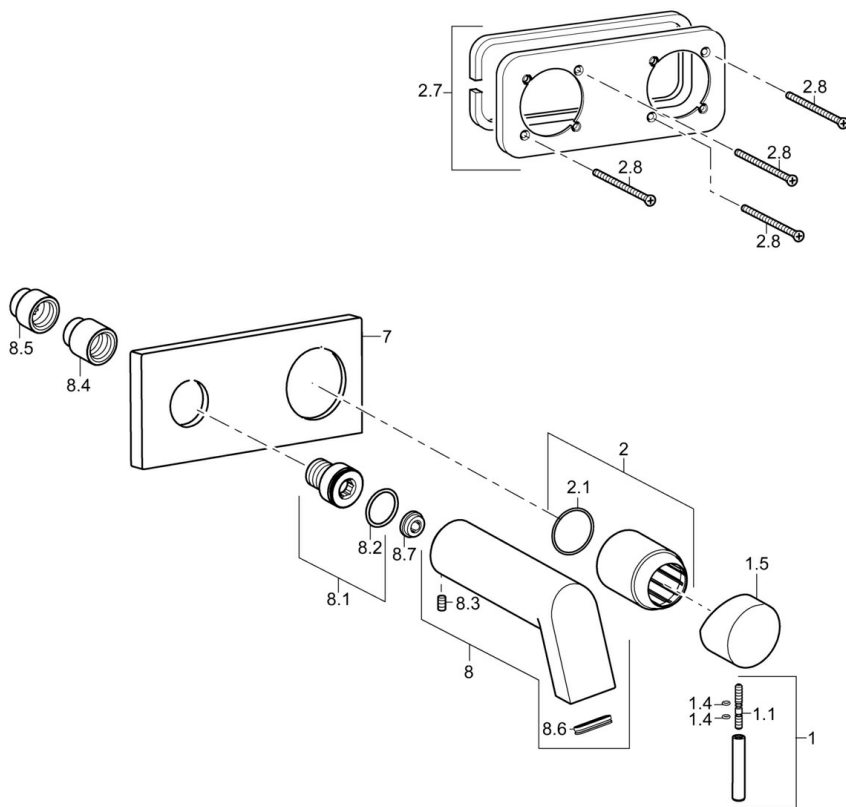

EAN: 4015474256972  
[static.hansa.com/44902103](https://static.hansa.com/44902103)

- Umývadlo
- Jednopáková, Sada pre konečnú montáž
- Podomietková inštalácia
- Chróm
- Pevné výtokové rameno
- Jedna ovládací páka / rukoväť, Páka so symbolom teplej a studenej vody, Pin - tyčinková páka
- Štvorcová rozeta, Krycia objímka
- Prívalový prúd vody

### Technické vlastnosti

Veľkosť DN (menovitý rozmer) **DN15**  
 Dodávka teplej vody **max. +80°C**  
 Pracovný tlak **0.5-10 bar**  
 Projection **166 mm**  
 Materiál **Mosadz**

### SP44902103

Název	Kód
1 Ovládacia rukoväť, 45 mm, (2011-)	59913272
1.1 Skrutka, M5x28, SW2.5	59913273
1.4 O-krúžok, d 3x1.5	59913100
1.5 Klobúk, krytka, (2011-)	59913271
2 Ružice	59912511
2.1 O-krúžok, 41x3	59913215
2.7 Cover plate holder	59913697
2.8 Skrutka, M4x55	59913698
7 Kryt príruby, 175x75 mm	59913868
8 Výtokové rameno, L=160	59913174
8.1 Závitové puzdro, G1/2, SW12	59913867
8.2 O-krúžok, d 25x2.5	59905053
8.3 Skrutka, M6x5, SW3	59912916
8.4 Predĺženie upevňovacej skrutky, G1/2, SW12, 20 mm	59913864
8.5 Predĺženie upevňovacej skrutky, G1/2, SW12, 15 mm	59913863
8.6 Aerátor	59913082
8.7 Regulátor prietoku, 4L/min	59912951