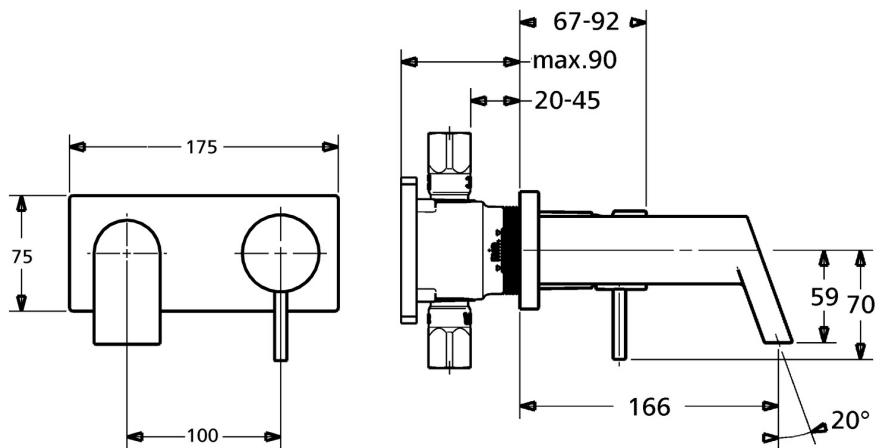

EAN: 4015474256972
static.hansa.com/44902103

- Wastafel
- Eengreeps, Afbouwset
- Wandmontage voor inbouwunit
- Chrom
- Vaste uitloop
- Eengreeps bediend, Hendel met warm-koud-aanduiding, Pinhendel
- Vierkante rozet, Huls
- Waterval perlator

Technische gegevens

Doorstromingseigenschappen

Doorstroomhoeveelheid bij 3 bar (met debietbegrenzers) **6.0 l/min**

Technische eigenschappen

DN-maat **DN15**
 Warmwatertoevoer **max. +80°C**
 Werkdruk **0.5-10 bar**
 Projection **166 mm**
 Materiaal **brass**

Voorschriften

EN-norm **EN 817**

Reserveonderdelen

SP44902103

	Naam	Code
1	Hendel, 45 mm, (2011-) Chroom	59913272
1.1	Schroef, M5x28, SW2.5	59913273
1.4	O-ring, d 3x1.5	59913100
1.5	Kap, (2011-) Chroom	59913271
2	Rosassen Chroom	59912511
2.1	O-ring, 41x3	59913215
2.7	Cover plate holder	59913697
2.8	Schroef, M4x55	59913698
7	Afdekplaat, 175x75 mm Chroom	59913868
8	Uitloop, L=160 Chroom	59913174
8.1	Schroefmof, G1/2, SW12	59913867
8.2	O-ring, d 25x2.5	59905053
8.3	Schroef, M6x5, SW3	59912916
8.4	Verlenschroeven, G1/2, SW12, 20 mm	59913864
8.5	Verlenschroeven, G1/2, SW12, 15 mm	59913863
8.6	Mousseur	59913082
8.7	Doorvoerbegrenzer, 4L/min	59912951