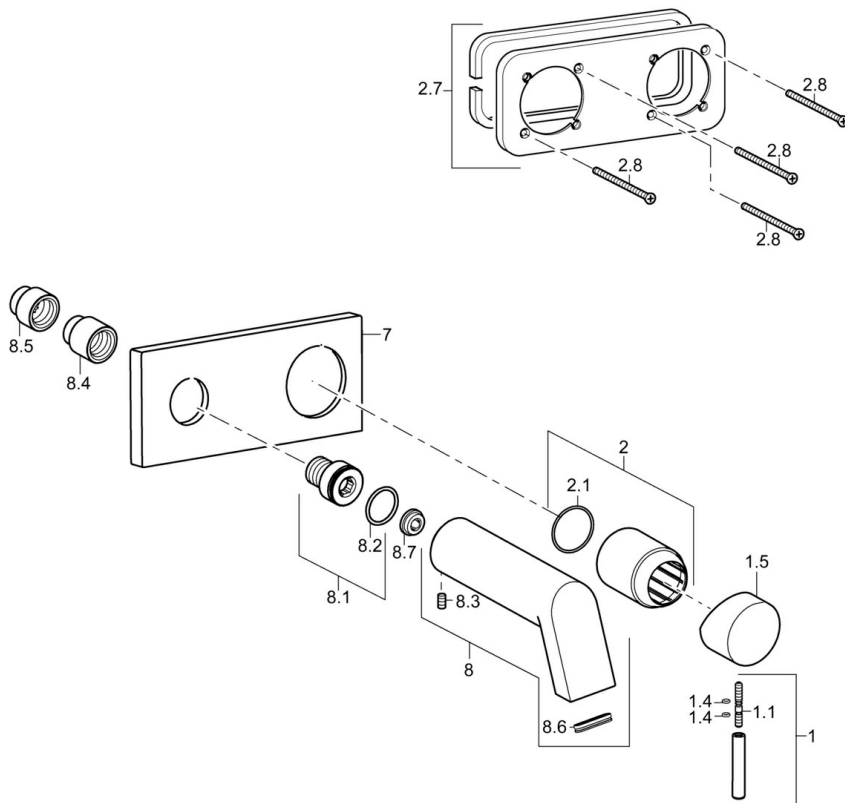

EAN: 4015474256972
static.hansa.com/44902103

- Wastafel
- Eengreeps, Afbouwset
- Wandmontage voor inbouwunit
- Chrom
- Vaste uitloop
- Eengreeps bediend, Hendel met warm-koud-aanduiding, Pinhendel
- Vierkante rozet, Huls
- Waterval perlator

Technische gegevens

Doorstromingseigenschappen

Doorstroomhoeveelheid bij 3 bar (met debietbegrenzers) **6.0 l/min**

Technische eigenschappen

DN-maat **DN15**
 Warmwatertoevoer **max. +80°C**
 Werkdruk **0.5-10 bar**
 Projection **166 mm**
 Materiaal **brass**

Voorschriften

EN-norm **EN 817**

Reserveonderdelen

SP44902103

	Naam	Code
1	Hendel, 45 mm, (2011-) Chroom	59913272
1.1	Schroef, M5x28, SW2.5	59913273
1.4	O-ring, d 3x1.5	59913100
1.5	Kap, (2011-) Chroom	59913271
2	Rosassen Chroom	59912511
2.1	O-ring, 41x3	59913215
2.7	Cover plate holder	59913697
2.8	Schroef, M4x55	59913698
7	Afdekplaat, 175x75 mm Chroom	59913868
8	Uitloop, L=160 Chroom	59913174
8.1	Schroefmof, G1/2, SW12	59913867
8.2	O-ring, d 25x2.5	59905053
8.3	Schroef, M6x5, SW3	59912916
8.4	Verlenschroeven, G1/2, SW12, 20 mm	59913864
8.5	Verlenschroeven, G1/2, SW12, 15 mm	59913863
8.6	Mousseur	59913082
8.7	Doorvoerbegrenzer, 4L/min	59912951