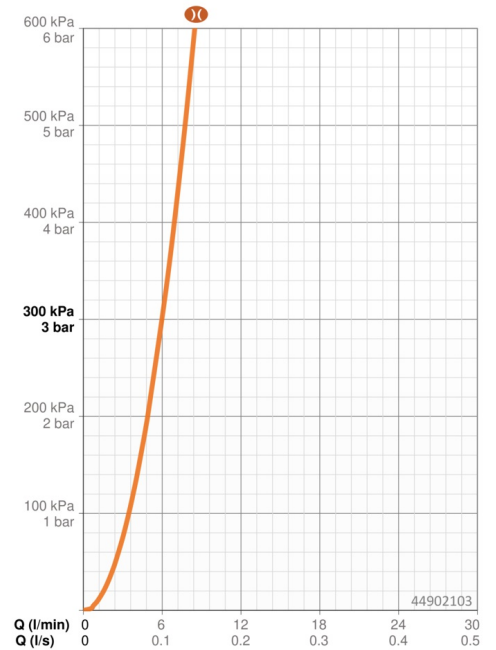

Technische gegevens

Doorstromingseigenschappen

Doorstroomhoeveelheid bij 3 bar (met debietbegrenzers) **6.0 l/min**

Technische eigenschappen

DN-maat **DN15**
Warmwatertoevoer **max. +80°C**
Werkdruk **0.5-10 bar**
Projection **166 mm**
Materiaal **brass**

Voorschriften

EN-norm **EN 817**