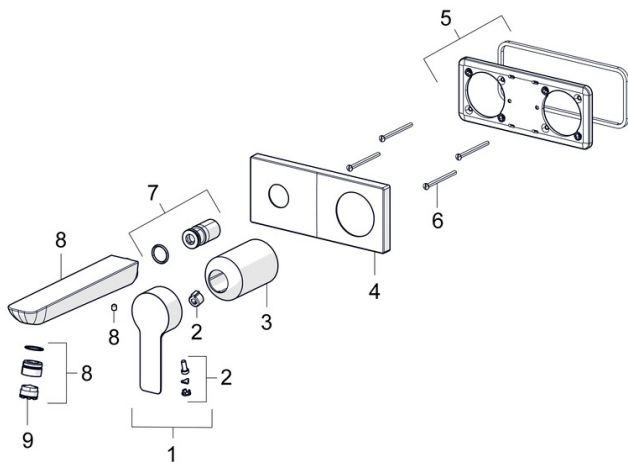

Predpisy

Norma EN **EN 817**
 Trieda hlučnosti **I (ISO 3822)**

Schválenia a Prehlásenia

Vyhlásenie o zhode **DoC**
 EPD **S-P-06391**

Náhradné diely

SP44892183

Název	Kód
01 Ovládací rukoväť	1004277V
02 Záslepka	59914573
03 Ružiče	59914572
04 Krycí díel, 175x75	59913866
05 Cover plate holder	59913697
06 Skrutka, M4x55	59913698
07 Závitové puzdro, G1/2	59913865
08 Výtokové rameno, L=180	59913730
09 Aerátor, M18.5x1, TJ	59913366