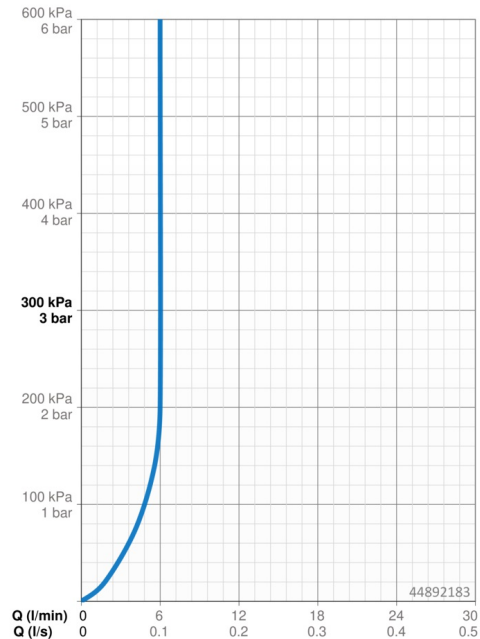

Technické údaje

Vlastnosti prietoku

Prietok pri tlaku 3 bar (s ovládačom prietoku) **6.0 l/min**

Technické vlastnosti

Veľkosť DN (menovitý rozmer) **DN15**
Dodávka teplej vody **max. +80°C**
Pracovný tlak **0.5-10 bar**
Projection **190 mm**
Spätná klapka (STN EN 1717) **AA**
Materiál **Mosadz**

Predpisy

Norma EN **EN 817**
Trieda hlučnosti **I (ISO 3822)**

Schválenia a Prehlásenia

Vyhlásenie o zhode **DoC**
EPD **S-P-06391**