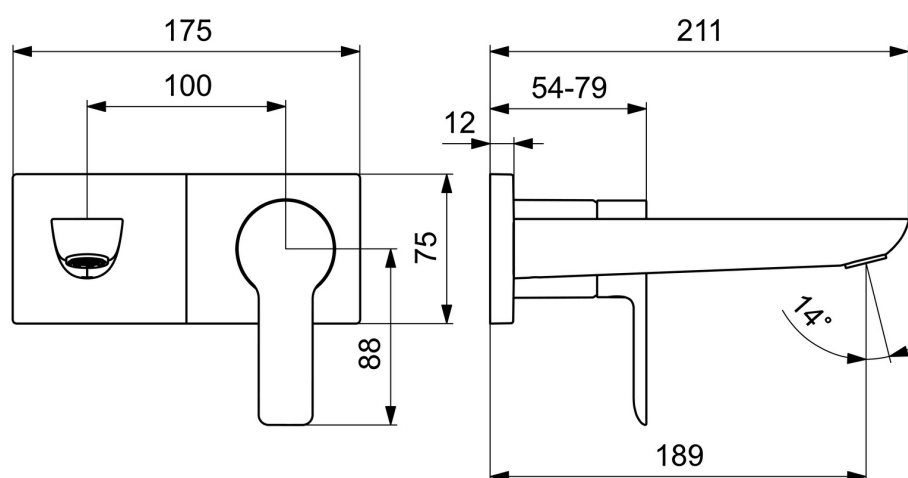

EAN: 4057304014772
static.hansa.com/44892183

- Umývadlo
- Jednopáková, Sada pre konečnú montáž
- Podomietková inštalácia
- Chróm
- Pevné výtokové rameno
- PCA® - aerátor s konštantným prietokom vody aj pri kolísaní tlaku, CACHE® - zapustený aerátor umiestnený priamo vo výtokovom ramene
- Jedna ovládacia páka / rukoväť, Páka so symbolom teplej a studenej vody
- Štvorcová rozeta, Krycia objímka

Technické údaje

Vlastnosti prietoku

Prietok pri tlaku 3 bar (s ovládačom prietoku) **6.0 l/min**

Technické vlastnosti

Veľkosť DN (menovitý rozmer) **DN15**
 Dodávka teplej vody **max. +80°C**
 Pracovný tlak **0.5-10 bar**
 Projection **190 mm**
 Spätná klapka (STN EN 1717) **AA**
 Materiál **Mosadz**

Predpisy

Norma EN **EN 817**
 Trieda hlučnosti **I (ISO 3822)**

Schválenia a Prehlásenia

Vyhlásenie o zhode **DoC**
 EPD **S-P-06391**

Náhradné diely

SP44892183

Název	Kód
01 Ovládací rukoväť	1004277V
02 Záslepka	59914573
03 Ružiče	59914572
04 Krycí díel, 175x75	59913866
05 Cover plate holder	59913697
06 Skrutka, M4x55	59913698
07 Závitové puzdro, G1/2	59913865
08 Výtokové rameno, L=180	59913730
09 Aerátor, M18.5x1, TJ	59913366