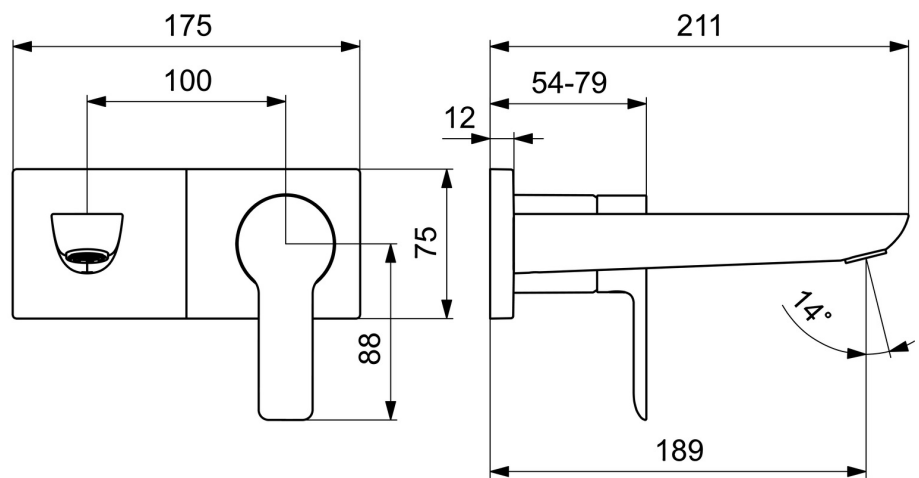

EAN: 4057304014772  
[static.hansa.com/44892183](https://static.hansa.com/44892183)

- Wastafel
- Eengreeps, Afbouwset
- Wandmontage voor inbouwunit
- Chrom
- Vaste uitloop
- PCA® mousseur voor een drukonafhankelijke doorstroom, CACHE® mousseur geïntegreerd in kraanhuis
- Eengreeps bediend, Hendel met warm-koud-aanduiding
- Vierkante rozet, Huls

### Technische eigenschappen

DN-maat **DN15**  
 Warmwatertoevoer **max. +80°C**  
 Werkdruk **0.5-10 bar**  
 Projection **190 mm**  
 Terugstroom beveiliging (EN1717) **AA**  
 Materiaal **brass**

### SP44892183

	Naam	Code
01	Hendel Chroom	1004277V
02	Sierdop	59914573
03	Rosassen Chroom	59914572
04	Afdekplaat, 175x75 Chroom	59913866
05	Cover plate holder	59913697
06	Schroef, M4x55	59913698
07	Schroefmof, G1/2	59913865
08	Uitloop, L=180 Chroom	59913730
09	Mousseur, M18.5x1, TJ	59913366