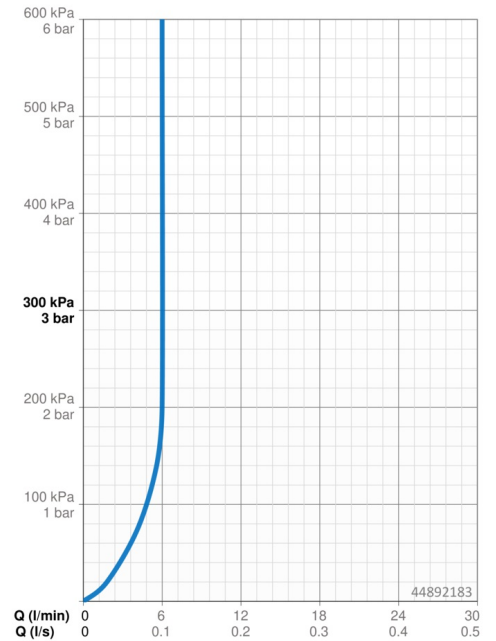

Technische gegevens

Doorstromingseigenschappen

Doorstroomhoeveelheid bij 3 bar (met debietregelaar) **6.0 l/min**

Technische eigenschappen

DN-maat **DN15**
Warmwatertoevoer **max. +80°C**
Werkdruk **0.5-10 bar**
Projection **190 mm**
Terugstroom beveiliging (EN1717) **AA**
Materiaal **brass**

Voorschriften

EN-norm **EN 817**
Geluidsklasse **I (ISO 3822)**

Toestemmingen en Verklaringen

Verklaring van overeenstemming **DoC**
EPD **S-P-06391**