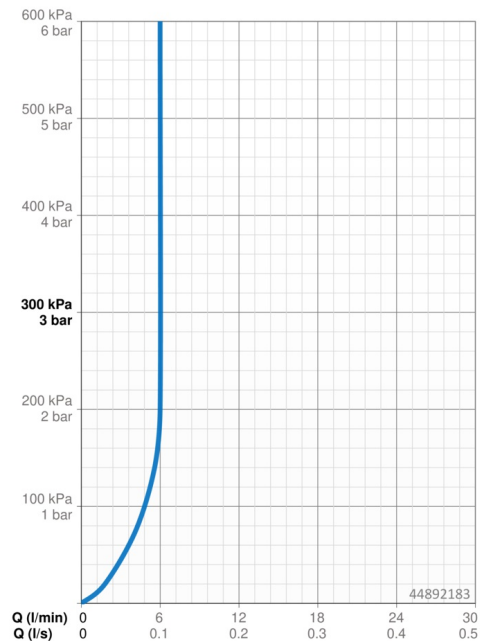

Dati tecnici

Caratteristiche flusso

Portata 3 bar (con limitatore di flusso)

6.0 l/min

Caratteristiche tecniche

Misura DN (dimensione nominale)

DN15

Fornitura di acqua calda

max. +80°C

Pressione di esercizio

0.5-10 bar

Projection

190 mm

Backflow prevention (EN1717)

AA

Materiale

Ottone

Norme

Standard EN

EN 817

Classe di rumorosità

I (ISO 3822)

Certificati/Dichiarazioni

Dichiarazione di conformità

DoC

EPD

S-P-06391