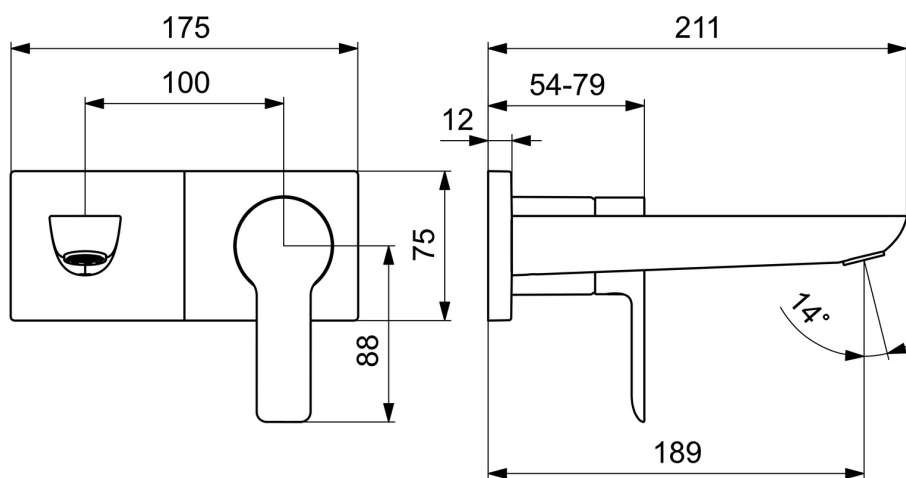

EAN: 4057304014772  
[static.hansa.com/44892183](https://static.hansa.com/44892183)

- Lavabo
- Monocomando, Set esterno
- Montaggio a parete con unità d'incasso
- Cromo
- Bocca fissa
- PCA® portata costante indipendentemente dalle variazioni di pressione, Rompigetto integrato
- Leva/Manopola monocomando, Leva con simbolo F+C
- Placca quadrata, Canotto e leva

### Caratteristiche flusso

Portata 3 bar (con limitatore di flusso)

**6.0 l/min**

### Caratteristiche tecniche

Misura DN (dimensione nominale)

**DN15**

Fornitura di acqua calda

**max. +80°C**

Pressione di esercizio

**0.5-10 bar**

Projection

**190 mm**

Backflow prevention (EN1717)

**AA**

Materiale

**Ottone**