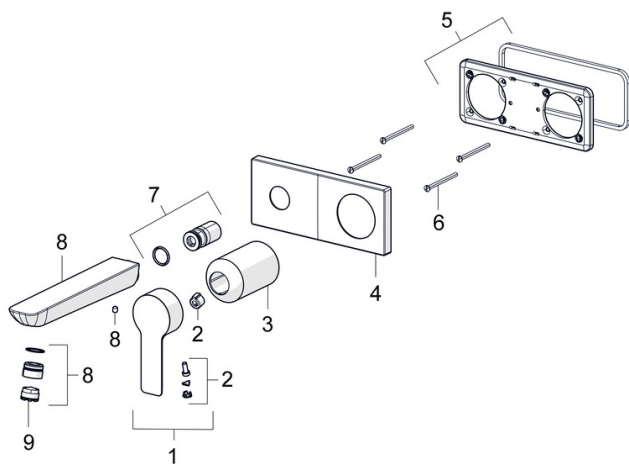

## Parti di ricambio

### SP44892183

	Nome	Codice
01	Leva Cromo	1004277V
02	Tappo	59914573
03	Rosetta Cromo	59914572
04	Piastra, 175x75 Cromo	59913866
05	Cover plate holder	59913697
06	Screw, M4x55	59913698
07	Bussola filettata, G1/2	59913865
08	Bocca, L=180 Cromo	59913730
09	Aereatore, M18.5x1, TJ	59913366