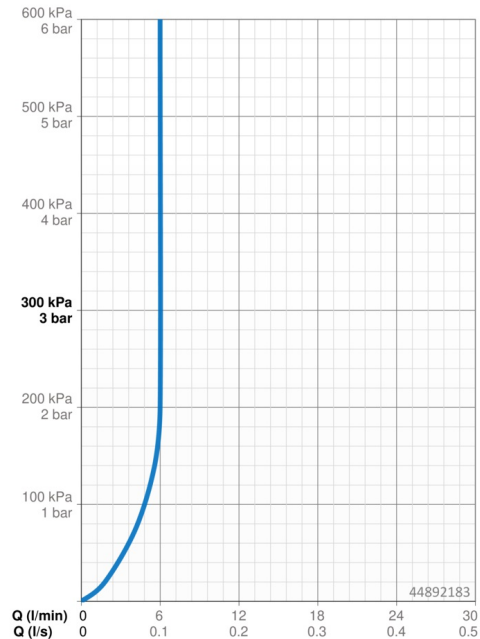

Technické údaje

Vlastnosti průtoku

Průtokové množství při 3 bar (s regulátorem průtoku) **6.0 l/min**

Technické vlastnosti

Velikost DN (jmenovitý rozměr) **DN15**
Zdroj teplé vody **max. +80°C**
Pracovní tlak **0.5-10 bar**
Projection **190 mm**
Zabezpečení proti zpětnému toku (ČSN EN 1717) **AA**
Materiál **Mosaz**

Předpisy

Norma EN **EN 817**
Třída hlučnosti **I (ISO 3822)**

Schválení a Prohlášení

Prohlášení o shodě **DoC**
EPD **S-P-06391**