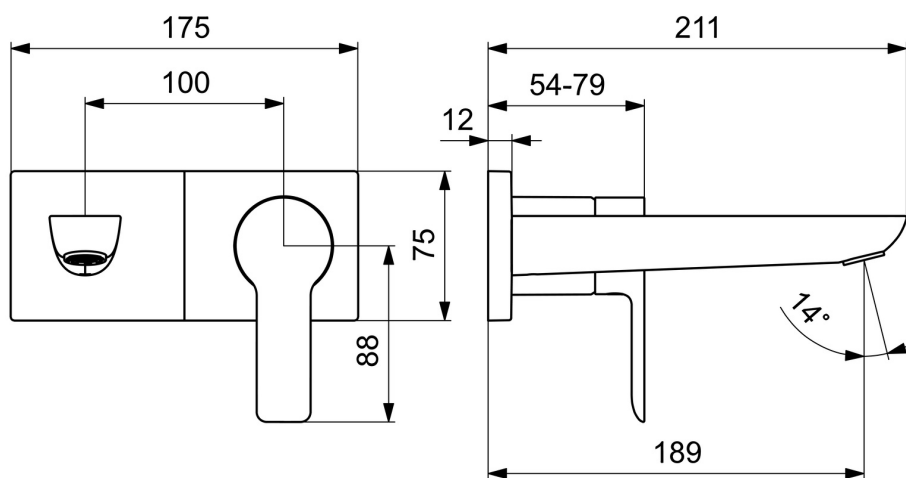

EAN: 4057304014772  
[static.hansa.com/44892183](http://static.hansa.com/44892183)

- Umyvadlo
- Jednopáková, Sada pro konečnou montáž
- Podomítková instalace
- Chrom
- Pevné výtokové rameno
- PCA® aerátor s konstatním průtokovým množstvím nezávislým na změnách tlaku, CACHE® aerátor umístěný přímo ve výtokovém rameni
- Jedna ovládací páka / rukojeť, Páka se symboly teplé a studené vody
- Čtvercová rozeta, Krycí objímka

### Technické vlastnosti

Velikost DN (jmenovitý rozměr) **DN15**  
 Zdroj teplé vody **max. +80°C**  
 Pracovní tlak **0.5-10 bar**  
 Projection **190 mm**  
 Zabezpečení proti zpětnému toku (ČSN EN 1717) **AA**  
 Materiál **Mosaz**

### SP44892183

	Název	Kód
01	Páka	1004277V
02	Záslepka	59914573
03	Růžice	59914572
04	Krycí díl, 175x75	59913866
05	Držák krycí deska	59913697
06	Šroub, M4x55	59913698
07	Casquillo roscado, G1/2	59913865
08	Výtokové rameno, L=180	59913730
09	Aerator, M18.5x1, TJ	59913366