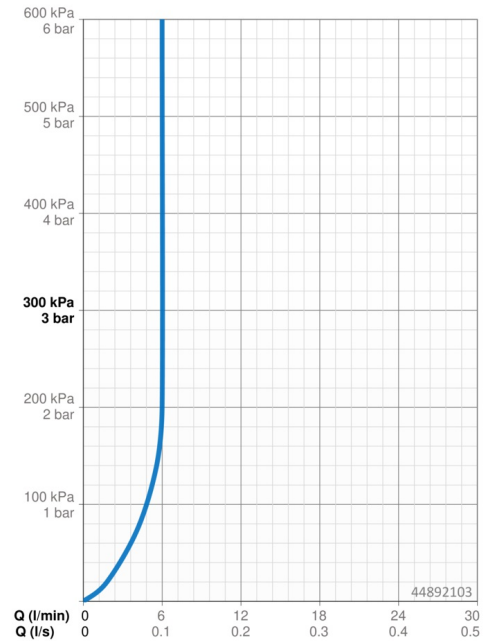

Technické údaje

Vlastnosti prietoku

Prietok pri tlaku 3 bar (s ovládačom prietoku) **6.0 l/min**

Technické vlastnosti

Veľkosť DN (menovitý rozmer) **DN15**
Dodávka teplej vody **max. +80°C**
Pracovný tlak **0.5-10 bar**
Projection **190 mm**
Materiál **Mosadz**

Predpisy

Norma EN **EN 817**