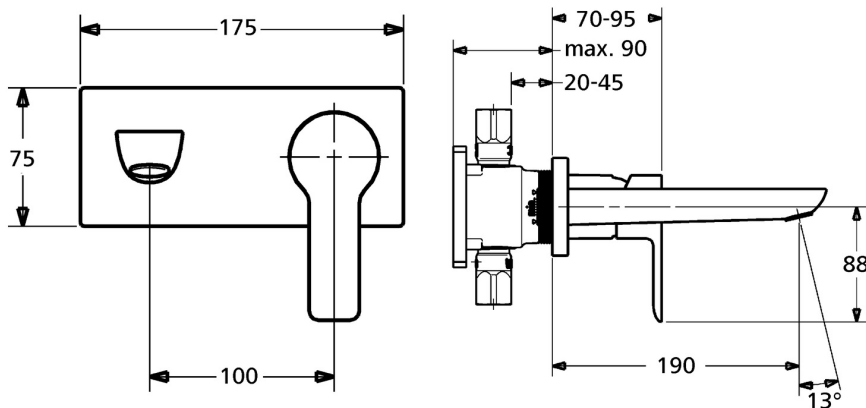

EAN: 4015474256965
static.hansa.com/44892103

- Umývadlo
- Jednopáková, Sada pre konečnú montáž
- Podomietková inštalácia
- Chróm
- Pevné výtokové rameno
- PCA® - aerátor s konštantným prietokom vody aj pri kolísaní tlaku, CACHE® - zapustený aerátor umiestnený priamo vo výtokovom ramene
- Jedna ovládacia páka / rukoväť, Páka so symbolom teplej a studenej vody
- Štvorcová rozeta, Krycia objímka

Technické údaje

Vlastnosti prietoku

Prietok pri tlaku 3 bar (s ovládačom prietoku) **6.0 l/min**

Technické vlastnosti

Veľkosť DN (menovitý rozmer) **DN15**
 Dodávka teplej vody **max. +80°C**
 Pracovný tlak **0.5-10 bar**
 Projection **190 mm**
 Materiál **Mosadz**

Predpisy

Norma EN **EN 817**

Náhradné diely

SP44892103

Název	Kód
1 Ovládací rukoväť	59913650
1.1 Skrutka, M5x8, SW2.5	59904755
1.3 Záslepka Sivá	59912112
2 Ružiče	59912511
2.1 O-kružok, 41x3	59913215
2.7 Cover plate holder	59913697
2.8 Skrutka, M4x55	59913698
7 Krycí diel, 175x75	59913866
8 Výtokové rameno, L=180	59913730
8.1 Závitové puzdro, G1/2	59913865
8.3 Skrutka, M5x6, SW2.5	59912617
8.4 Predĺženie upevňovacej skrutky, G1/2, SW12, 20 mm	59913864
8.5 Predĺženie upevňovacej skrutky, G1/2, SW12, 15 mm	59913863
8.6 Aerátor, M18.5x1, TJ	59913366
8.7 Kľúč k aerátoru, M18.5	59913367
8.8 Fitting ring for aerator	59913654