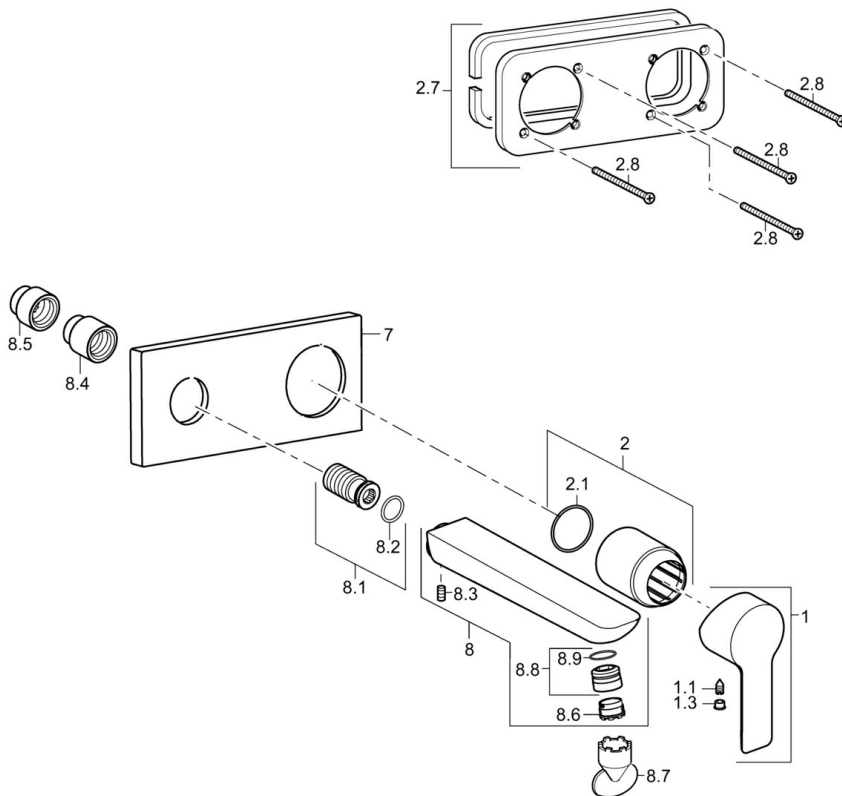

EAN: 4015474256965
static.hansa.com/44892103

- Umývadlo
- Jednopáková, Sada pre konečnú montáž
- Podomietková inštalácia
- Chróm
- Pevné výtokové rameno
- PCA® - aerátor s konštantným prietokom vody aj pri kolísaní tlaku, CACHE® - zapustený aerátor umiestnený priamo vo výtokovom ramene
- Jedna ovládacia páka / rukoväť, Páka so symbolom teplej a studenej vody
- Štvorcová rozeta, Krycia objímka

Technické údaje

Vlastnosti prietoku

Prietok pri tlaku 3 bar (s ovládačom prietoku) **6.0 l/min**

Technické vlastnosti

Veľkosť DN (menovitý rozmer) **DN15**
 Dodávka teplej vody **max. +80°C**
 Pracovný tlak **0.5-10 bar**
 Projection **190 mm**
 Materiál **Mosadz**

Predpisy

Norma EN **EN 817**

Náhradné diely

SP44892103

Název	Kód
1 Ovládací rukoväť	59913650
1.1 Skrutka, M5x8, SW2.5	59904755
1.3 Záslepka Sivá	59912112
2 Ružiče	59912511
2.1 O-kružok, 41x3	59913215
2.7 Cover plate holder	59913697
2.8 Skrutka, M4x55	59913698
7 Krycí diel, 175x75	59913866
8 Výtokové rameno, L=180	59913730
8.1 Závitové puzdro, G1/2	59913865
8.3 Skrutka, M5x6, SW2.5	59912617
8.4 Predĺženie upevňovacej skrutky, G1/2, SW12, 20 mm	59913864
8.5 Predĺženie upevňovacej skrutky, G1/2, SW12, 15 mm	59913863
8.6 Aerátor, M18.5x1, TJ	59913366
8.7 Kľúč k aerátoru, M18.5	59913367
8.8 Fitting ring for aerator	59913654