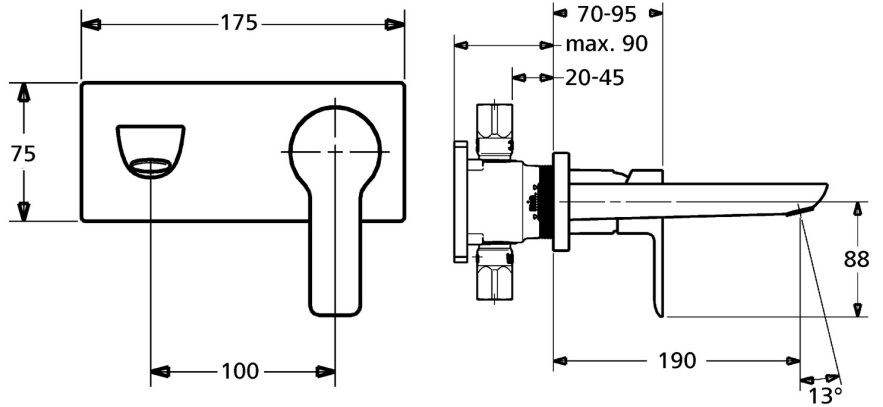

EAN: 4015474256965
static.hansa.com/44892103

- Wastafel
- Eengreeps, Afbouwset
- Wandmontage voor inbouwunit
- Chrom
- Vaste uitloop
- PCA® mousseur voor een drakonafhankelijke doorstroom, CACHE® mousseur geïntegreerd in kraanhuis
- Eengreeps bediend, Hendel met warm-koud-aanduiding
- Vierkante rozet, Huls

Technische gegevens

Doorstromingseigenschappen

Doorstroomhoeveelheid bij 3 bar (met debietregelaar) **6.0 l/min**

Technische eigenschappen

DN-maat **DN15**
 Warmwatertoever **max. +80°C**
 Werkdruk **0.5-10 bar**
 Projection **190 mm**
 Materiaal **brass**

Voorschriften

EN-norm **EN 817**

Reserveonderdelen

SP44892103

	Naam	Code
1	Hendel Chroom	59913650
1.1	Schroef, M5x8, SW2.5	59904755
1.3	Sierdop Grijs	59912112
2	Rosassen Chroom	59912511
2.1	O-ring, 41x3	59913215
2.7	Cover plate holder	59913697
2.8	Schroef, M4x55	59913698
7	Afdekplaat, 175x75 Chroom	59913866
8	Uitloop, L=180 Chroom	59913730
8.1	Schroefmof, G1/2	59913865
8.3	Schroef, M5x6, SW2.5	59912617
8.4	Verlenschroeven, G1/2, SW12, 20 mm	59913864
8.5	Verlenschroeven, G1/2, SW12, 15 mm	59913863
8.6	Mousseur, M18.5x1, TJ	59913366
8.7	Schuimstralersleutel, M18.5	59913367
8.8	Pasring voor schuimstraler Chroom	59913654