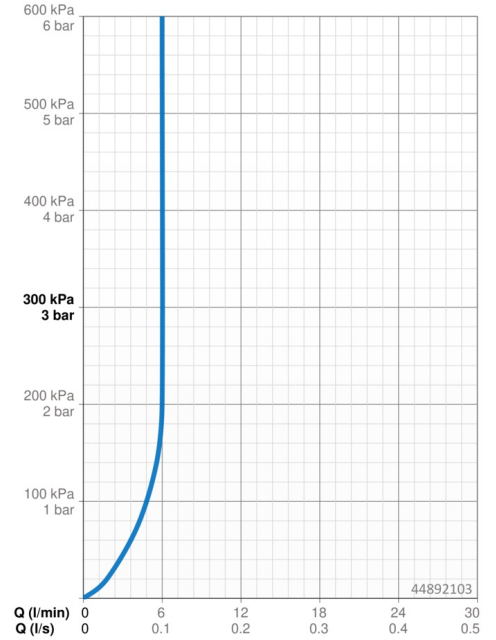

Technische gegevens

Doorstromingseigenschappen

Doorstroomhoeveelheid bij 3 bar (met debietregelaar) **6.0 l/min**

Technische eigenschappen

DN-maat **DN15**
Warmwatertoever **max. +80°C**
Werkdruk **0.5-10 bar**
Projection **190 mm**
Materiaal **brass**

Voorschriften

EN-norm **EN 817**