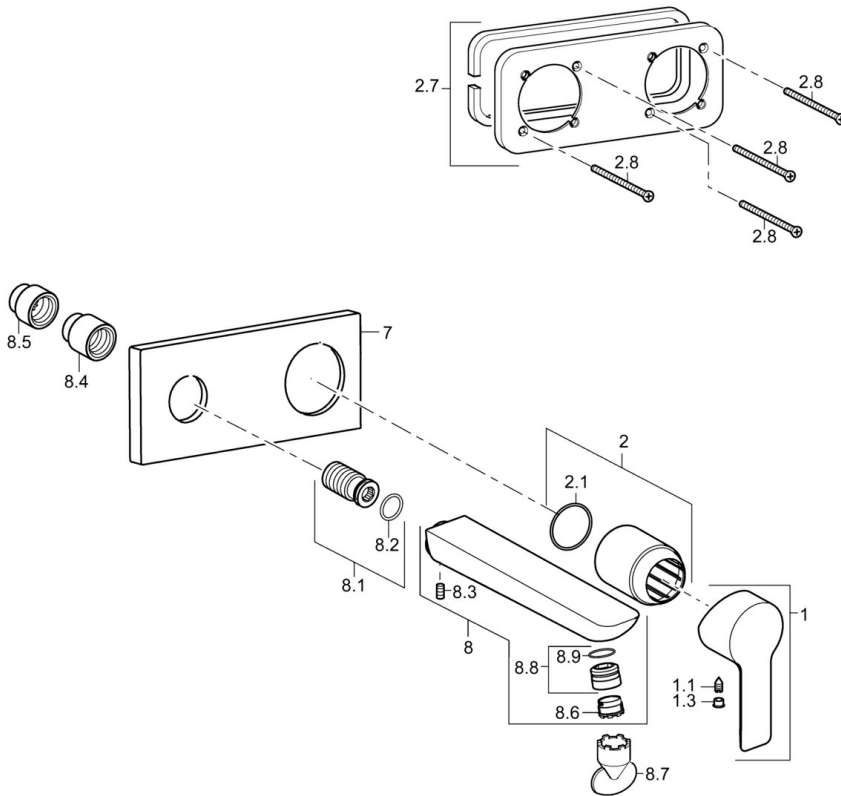

EAN: 4015474256965
static.hansa.com/44892103

- Wastafel
- Eengreeps, Afbouwset
- Wandmontage voor inbouwunit
- Chrom
- Vaste uitloop
- PCA® mousseur voor een drakonafhankelijke doorstroom, CACHE® mousseur geïntegreerd in kraanhuis
- Eengreeps bediend, Hendel met warm-koud-aanduiding
- Vierkante rozet, Huls

Technische gegevens

Doorstromingseigenschappen

Doorstroomhoeveelheid bij 3 bar (met debietregelaar) **6.0 l/min**

Technische eigenschappen

DN-maat **DN15**
 Warmwatertoever **max. +80°C**
 Werkdruk **0.5-10 bar**
 Projection **190 mm**
 Materiaal **brass**

Voorschriften

EN-norm **EN 817**

Reserveonderdelen

SP44892103

	Naam	Code
1	Hendel Chroom	59913650
1.1	Schroef, M5x8, SW2.5	59904755
1.3	Sierdop Grijs	59912112
2	Rosassen Chroom	59912511
2.1	O-ring, 41x3	59913215
2.7	Cover plate holder	59913697
2.8	Schroef, M4x55	59913698
7	Afdekplaat, 175x75 Chroom	59913866
8	Uitloop, L=180 Chroom	59913730
8.1	Schroefmof, G1/2	59913865
8.3	Schroef, M5x6, SW2.5	59912617
8.4	Verlenschroeven, G1/2, SW12, 20 mm	59913864
8.5	Verlenschroeven, G1/2, SW12, 15 mm	59913863
8.6	Mousseur, M18.5x1, TJ	59913366
8.7	Schuimstralersleutel, M18.5	59913367
8.8	Pasring voor schuimstraler Chroom	59913654