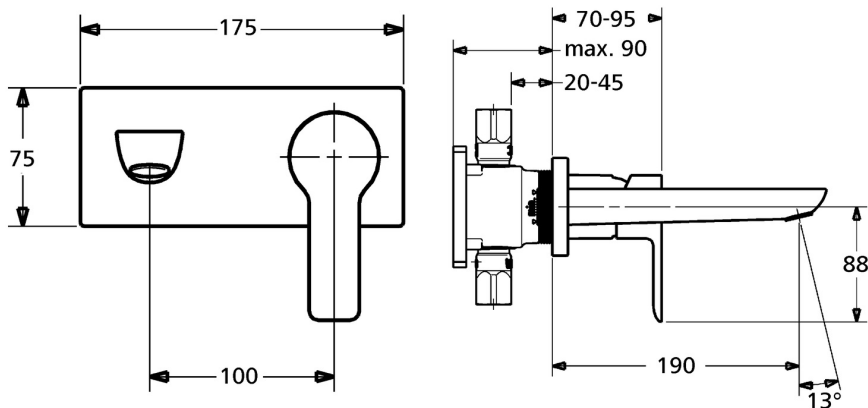

EAN: 4015474256965  
[static.hansa.com/44892103](http://static.hansa.com/44892103)

- Lavabo
- Monocommande, Kit de finition
- Montage mural encastré
- Chrome
- Bec fixe
- PCA - Mousseur à débit constant indépendamment de la pression, CACHÉ® - Mousseur intégré directement dans la robinetterie
- Levier monocommande, Levier avec symbole C+F
- Rosace carrée, Manchon

## Caractéristiques techniques

### Caractéristiques techniques

Taille DN (diamètre nominal) **DN15**  
 Alimentation en eau chaude **max. +80°C**  
 Pression de service **0.5-10 bar**  
 Saillie **190 mm**  
 Matériau **brass**