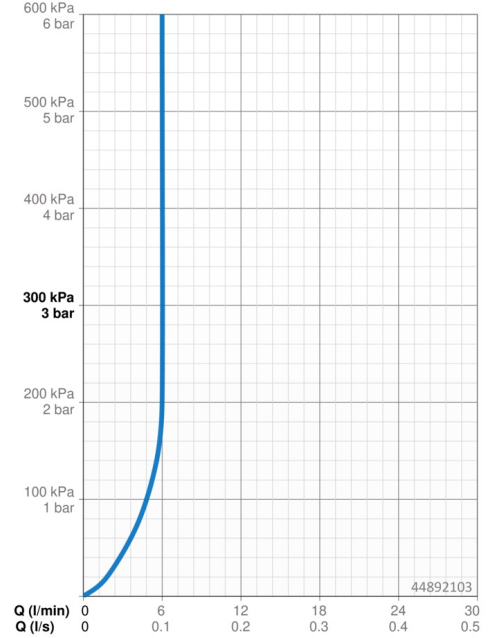

Caractéristiques techniques

Caractéristiques de débit

Débit à 3 bar (avec limiteur de débit) **6.0 l/min**

Caractéristiques techniques

Taille DN (diamètre nominal) **DN15**
Alimentation en eau chaude **max. +80°C**
Pression de service **0.5-10 bar**
Saillie **190 mm**
Matériau **brass**

Règlementations

Norme EN **EN 817**