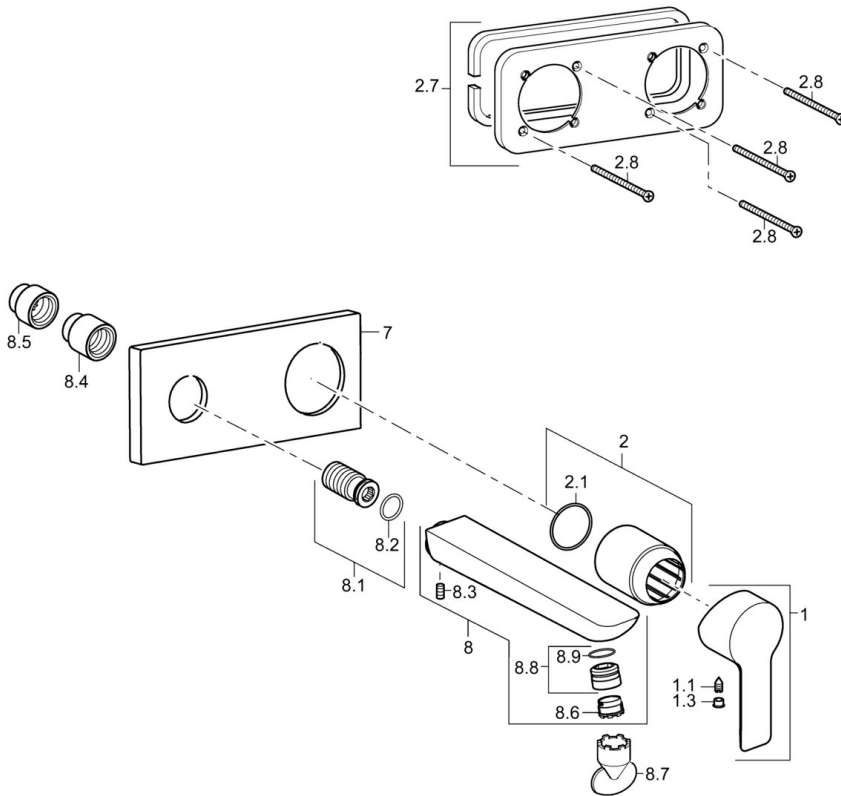

Pièces de rechange

SP44892103

	Nom	Code
1	Levier	59913650
1.1	Vis, M5x8, SW2.5	59904755
1.3	Capuchon Gris	59912112
2	Rosace	59912511
2.1	Joint, 41x3	59913215
2.7	Support de plaque de couverture	59913697
2.8	Vis, M4x55	59913698
7	Rosaces, 175x75	59913866
8	Bec, L=180	59913730
8.1	Manchon fileté, G1/2	59913865
8.3	Vis, M5x6, SW2.5	59912617
8.4	Kit de vis d'extension, G1/2, SW12, 20 mm	59913864
8.5	Kit de vis d'extension, G1/2, SW12, 15 mm	59913863
8.6	Aérateur, M18.5x1, TJ	59913366
8.7	Clé pour aérateur, M18.5	59913367
8.8	Fitting ring for aerator	59913654