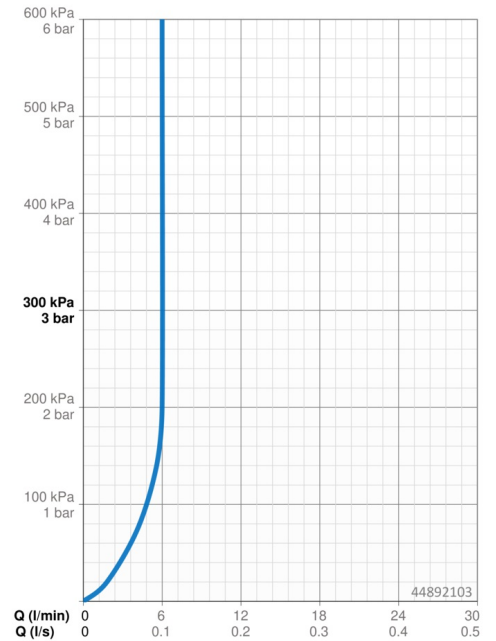

Technische Daten

Durchflusseigenschaften

Durchfluss bei 3 bar (mit Durchflussregler) **6.0 l/min**

Technische Eigenschaften

DN-Größe (Nennmaß) **DN15**
Warmwasserversorgung **max. +80°C**
Arbeitsdruck **0.5-10 bar**
Ausladung **190 mm**
Werkstoff **Messing**

Vorschriften

EN Standard **EN 817**