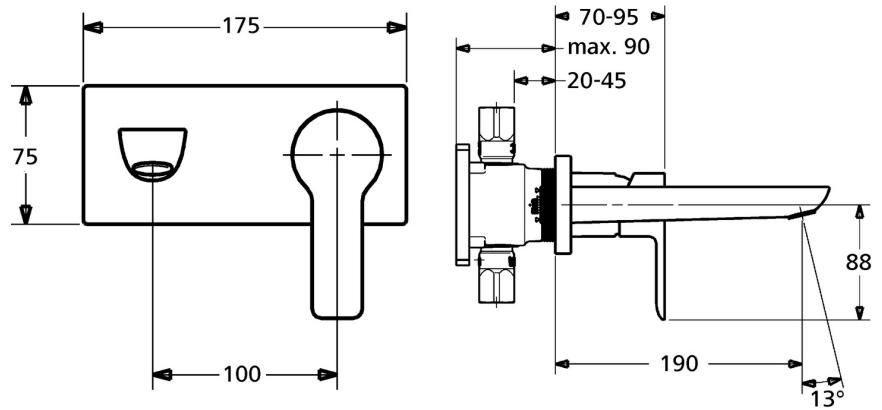

EAN: 4015474256965
static.hansa.com/44892103

- Waschtisch
- Einhebelmischer, Fertigmontageset
- Wandmontage für Unterputz-Einbaukörper
- Chrom
- Feststehender Auslauf
- PCA® konstante Durchflussleistung unabhängig vom Fließdruck, CACHE® Strahlregler, ohne Mundstück direkt in den Armaturenauslauf geschraubt
- Einhandbedienhebel/Griff, Hebel mit W•K-Kennzeichnung
- Rosette eckig, Hülse

Technische Daten

Durchflusseigenschaften

Durchfluss bei 3 bar (mit Durchflussregler) **6.0 l/min**

Technische Eigenschaften

DN-Größe (Nennmaß) **DN15**
 Warmwasserversorgung **max. +80°C**
 Arbeitsdruck **0.5-10 bar**
 Ausladung **190 mm**
 Werkstoff **Messing**

Vorschriften

EN Standard **EN 817**

Ersatzteile

SP44892103

	Name	Art.-Nr.
1	Hebel	59913650
1.1	Schraube, M5x8, SW2.5	59904755
1.3	Dekorkappe Grau	59912112
2	Abdeckhülse	59912511
2.1	O-Ring, 41x3	59913215
2.7	Deckplatte Halter	59913697
2.8	Schraube, M4x55	59913698
7	Deckplatte, 175x75	59913866
8	Auslauf, L=180	59913730
8.1	Gewindehülse, G1/2	59913865
8.3	Schraube, M5x6, SW2.5	59912617
8.4	Verlängerungsschraubensatz, G1/2, SW12, 20 mm	59913864
8.5	Verlängerungsschraubensatz, G1/2, SW12, 15 mm	59913863
8.6	Luftsprudler, M18.5x1, TJ	59913366
8.7	Schlüssel für Luftsprudler, M18.5	59913367
8.8	Montagering für Luftsprudler	59913654