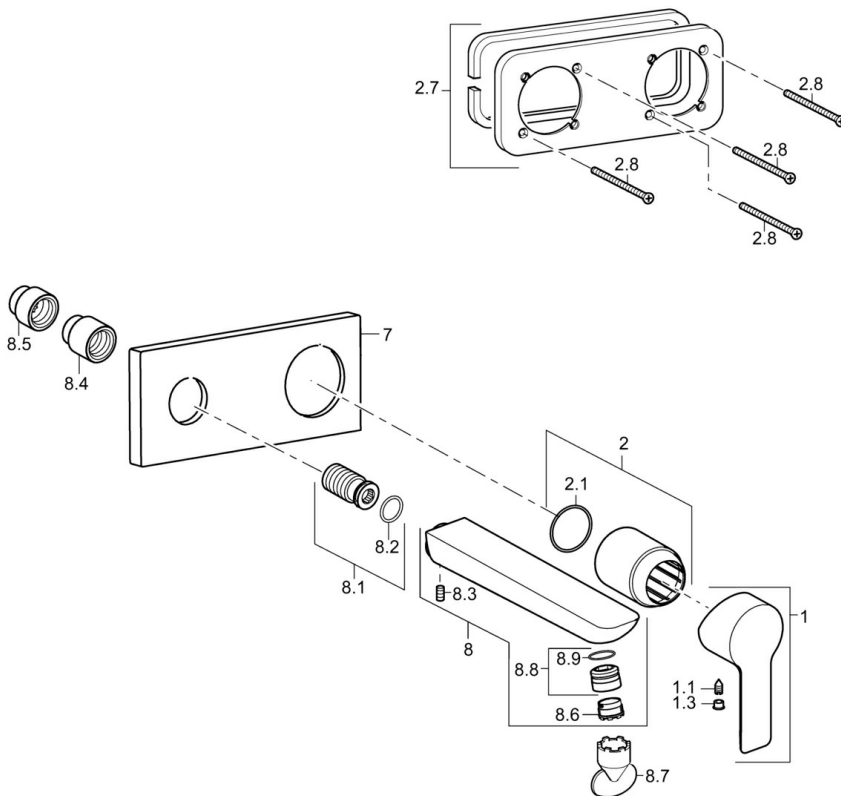

EAN: 4015474256965
static.hansa.com/44892103

- Waschtisch
- Einhebelmischer, Fertigmontageset
- Wandmontage für Unterputz-Einbaukörper
- Chrom
- Feststehender Auslauf
- PCA® konstante Durchflussleistung unabhängig vom Fließdruck, CACHE® Strahlregler, ohne Mundstück direkt in den Armaturenauslauf geschraubt
- Einhandbedienhebel/Griff, Hebel mit W•K-Kennzeichnung
- Rosette eckig, Hülse

Technische Daten

Durchflusseigenschaften

Durchfluss bei 3 bar (mit Durchflussregler) **6.0 l/min**

Technische Eigenschaften

DN-Größe (Nennmaß) **DN15**
 Warmwasserversorgung **max. +80°C**
 Arbeitsdruck **0.5-10 bar**
 Ausladung **190 mm**
 Werkstoff **Messing**

Vorschriften

EN Standard **EN 817**

Ersatzteile

SP44892103

	Name	Art.-Nr.
1	Hebel	59913650
1.1	Schraube, M5x8, SW2.5	59904755
1.3	Dekorkappe Grau	59912112
2	Abdeckhülse	59912511
2.1	O-Ring, 41x3	59913215
2.7	Deckplatte Halter	59913697
2.8	Schraube, M4x55	59913698
7	Deckplatte, 175x75	59913866
8	Auslauf, L=180	59913730
8.1	Gewindehülse, G1/2	59913865
8.3	Schraube, M5x6, SW2.5	59912617
8.4	Verlängerungsschraubensatz, G1/2, SW12, 20 mm	59913864
8.5	Verlängerungsschraubensatz, G1/2, SW12, 15 mm	59913863
8.6	Luftsprudler, M18.5x1, TJ	59913366
8.7	Schlüssel für Luftsprudler, M18.5	59913367
8.8	Montagering für Luftsprudler	59913654