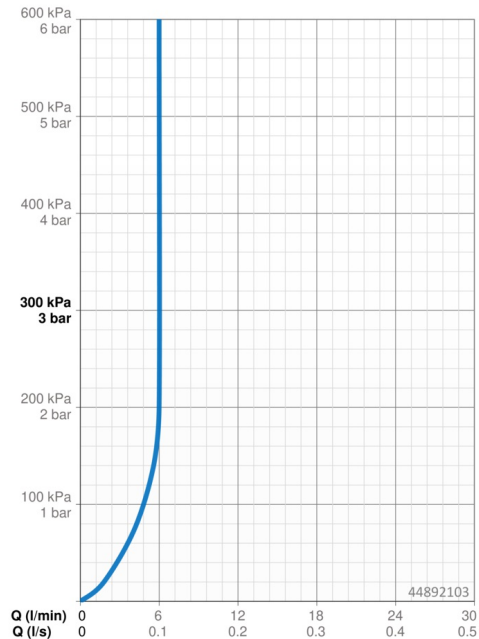

Technické údaje

Vlastnosti průtoku

Průtokové množství při 3 bar (s regulátorem průtoku)

6.0 l/min

Technické vlastnosti

Velikost DN (jmenovitý rozměr)

DN15

Zdroj teplé vody

max. +80°C

Pracovní tlak

0.5-10 bar

Projection

190 mm

Materiál

Mosaz

Předpisy

Norma EN

EN 817