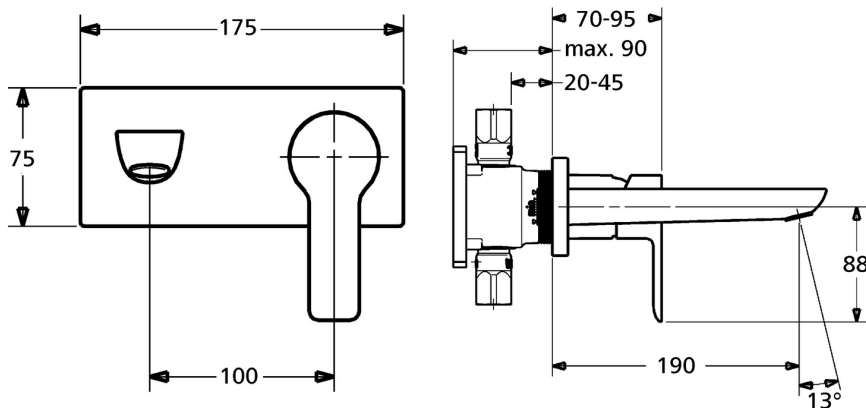

EAN: 4015474256965  
[static.hansa.com/44892103](https://static.hansa.com/44892103)

- Umyvadlo
- Jednopáková, Sada pro konečnou montáž
- Podomítková instalace
- Chrom
- Pevné výtokové rameno
- PCA® aerátor s konstatním průtokovým množstvím nezávislým na změnách tlaku, CACHE® aerátor umístěný přímo ve výtokovém rameni
- Jedna ovládací páka / rukojeť, Páka se symboly teplé a studené vody
- Čtvercová rozeta, Krycí objímka

### Technické vlastnosti

Velikost DN (jmenovitý rozměr)

**DN15**

Zdroj teplé vody

**max. +80°C**

Pracovní tlak

**0.5-10 bar**

Projection

**190 mm**

Materiál

**Mosaz**