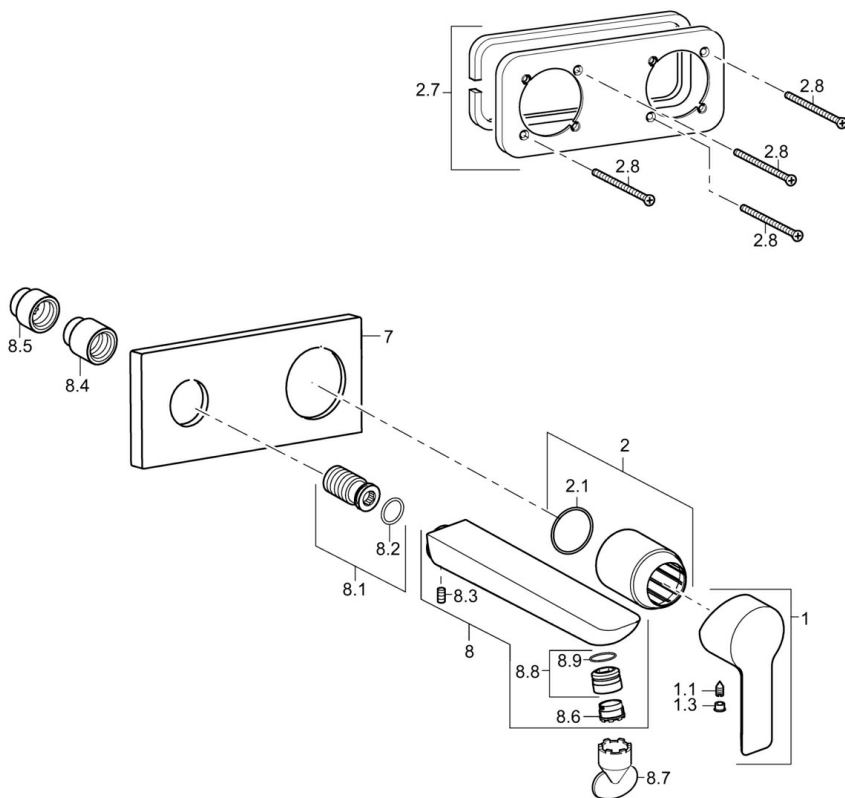

### Technické vlastnosti

Velikost DN (jmenovitý rozměr)

**DN15**

Zdroj teplé vody

**max. +80°C**

Pracovní tlak

**0.5-10 bar**

Projection

**190 mm**

Materiál

**Mosaz**

### SP44892103

	Název	Kód
1	Páka	59913650
1.1	Šroub, M5x8, SW2.5	59904755
1.3	Záslepka Šedá	59912112
2	Růžice	59912511
2.1	O-kroužek, 41x3	59913215
2.7	Držák krycí deska	59913697
2.8	Šroub, M4x55	59913698
7	Krycí díl, 175x75	59913866
8	Výtokové rameno, L=180	59913730
8.1	Casquillo roscado, G1/2	59913865
8.3	Šroub, M5x6, SW2.5	59912617
8.4	Prodloužení, G1/2, SW12, 20 mm	59913864
8.5	Prodloužení, G1/2, SW12, 15 mm	59913863
8.6	Aerator, M18.5x1, TJ	59913366
8.7	Klíč k aerátoru, M18.5	59913367
8.8	Fitting ring for aerator	59913654