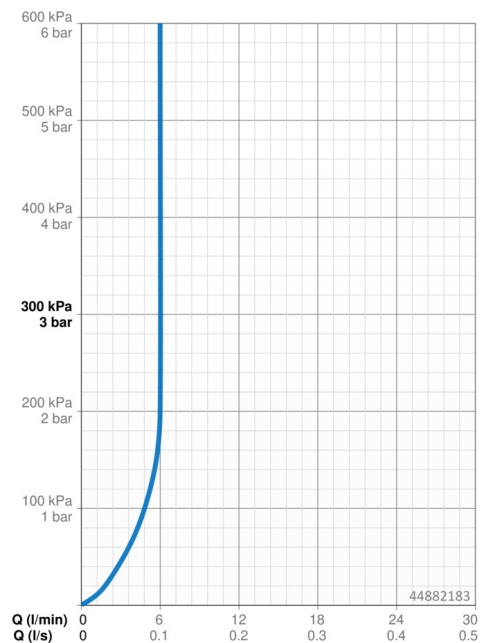

Technické údaje

Vlastnosti prietoku

Prietok pri tlaku 3 bar (s ovládačom prietoku) **6.0 l/min**

Technické vlastnosti

Veľkosť DN (menovitý rozmer) **DN15**
Dodávka teplej vody **max. +80°C**
Pracovný tlak **0.5-10 bar**
Projection **186 mm**
Spätná klapka (STN EN 1717) **AA**
Materiál **Mosadz**

Predpisy

Norma EN **EN 817**
Trieda hlučnosti **I (ISO 3822)**

Schválenia a Prehlásenia

Vyhlásenie o zhode **DoC**