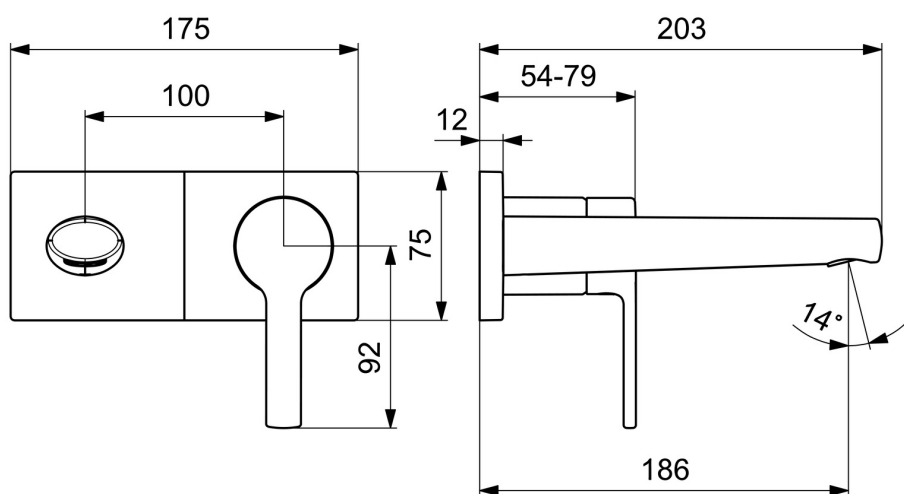

EAN: 4057304014796
static.hansa.com/44882183

- Umývadlo
- Jednopáková, Sada pre konečnú montáž
- Podomietková inštalácia
- Chróm
- Pevné výtokové rameno
- PCA® - aerátor s konštantným prietokom vody aj pri kolísaní tlaku, CACHE® - zapustený aerátor umiestnený priamo vo výtokovom ramene
- Jedna ovládacia páka / rukoväť, Páka so symbolom teplej a studenej vody
- Štvorcová rozeta, Krycia objímka

Technické údaje

Vlastnosti prietoku

Prietok pri tlaku 3 bar (s ovládačom prietoku) **6.0 l/min**

Technické vlastnosti

Veľkosť DN (menovitý rozmer) **DN15**
 Dodávka teplej vody **max. +80°C**
 Pracovný tlak **0.5-10 bar**
 Projection **186 mm**
 Spätná klapka (STN EN 1717) **AA**
 Materiál **Mosadz**

Predpisy

Norma EN **EN 817**
 Trieda hlučnosti **I (ISO 3822)**

Schválenia a Prehlásenia

Vyhlásenie o zhode **DoC**

Náhradné diely

SP44882183

Název	Kód
01 Ovládacía rukoväť	1004279V
02 Záslepka	59914573
03 Ružice	59914572
04 Krycí diel, 175x75	59913866
05 Cover plate holder	59913697
06 Skrutka, M4x55	59913698
07 Závitové puzdro, G1/2	59913865
08 Výtokové rameno, L=180	59913765
09 Aerátor, M18.5x1, TJ	59913366