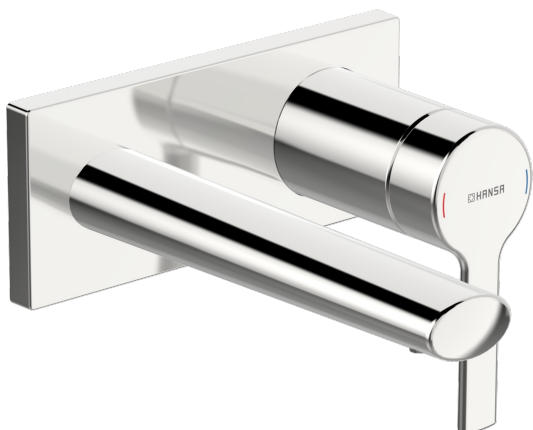

EAN: 4057304014796
static.hansa.com/44882183

- Umývadlo
- Jednopáková, Sada pre konečnú montáž
- Podomietková inštalácia
- Chróm
- Pevné výtokové rameno
- PCA® - aerátor s konštantným prietokom vody aj pri kolísaní tlaku, CACHE® - zapustený aerátor umiestnený priamo vo výtokovom ramene
- Jedna ovládacia páka / rukoväť, Páka so symbolom teplej a studenej vody
- Štvorcová rozeta, Krycia objímka

Technické údaje

Vlastnosti prietoku

Prietok pri tlaku 3 bar (s ovládačom prietoku) **6.0 l/min**

Technické vlastnosti

Veľkosť DN (menovitý rozmer) **DN15**
 Dodávka teplej vody **max. +80°C**
 Pracovný tlak **0.5-10 bar**
 Projection **186 mm**
 Spätná klapka (STN EN 1717) **AA**
 Materiál **Mosadz**