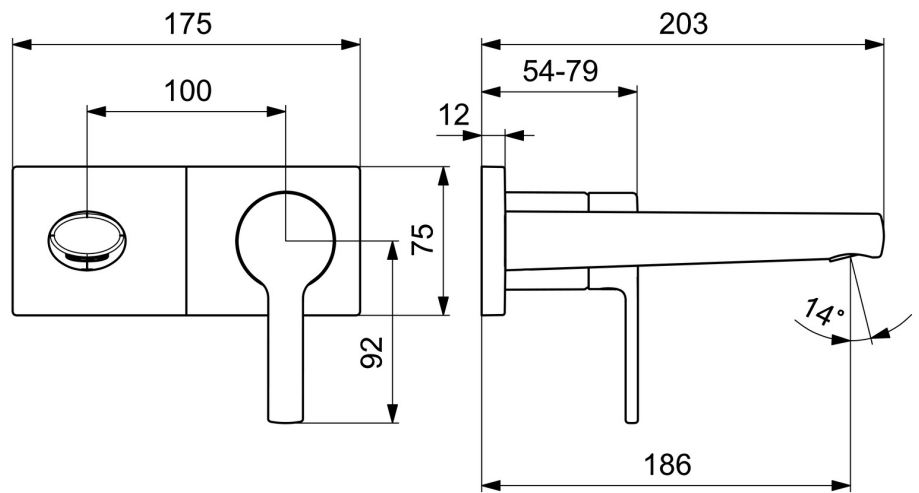

EAN: 4057304014796  
[static.hansa.com/44882183](https://static.hansa.com/44882183)

- Wastafel
- Eengreeps, Afbouwset
- Wandmontage voor inbouwunit
- Chrom
- Vaste uitloop
- PCA® mousseur voor een drukonafhankelijke doorstroom, CACHÉ® mousseur geïntegreerd in kraanhuis
- Eengreeps bediend, Hendel met warm-koud-aanduiding
- Vierkante rozet, Huls

### Doorstromingseigenschappen

Doorstroomhoeveelheid bij 3 bar (met debietregelaar) **6.0 l/min**

### Technische eigenschappen

DN-maat **DN15**  
 Warmwatertoevoer **max. +80°C**  
 Werkdruk **0.5-10 bar**  
 Projection **186 mm**  
 Terugstroom beveiliging (EN1717) **AA**  
 Materiaal **brass**

### SP44882183

	Naam	Code
01	Hendel Chroom	1004279V
02	Sierdop	59914573
03	Rosassen Chroom	59914572
04	Afdekplaat, 175x75 Chroom	59913866
05	Cover plate holder	59913697
06	Schroef, M4x55	59913698
07	Schroefmof, G1/2	59913865
08	Uitloop, L=180 Chroom	59913765
09	Mousseur, M18.5x1, TJ	59913366