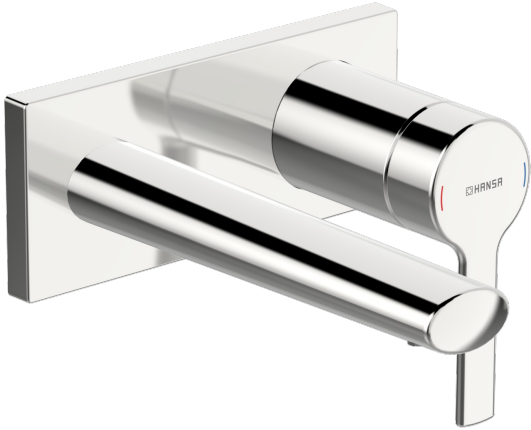

EAN: 4057304014796  
[static.hansa.com/44882183](https://static.hansa.com/44882183)

- Wastafel
- Eengreeps, Afbouwset
- Wandmontage voor inbouwunit
- Chrom
- Vaste uitloop
- PCA® mousseur voor een drukonafhankelijke doorstroom, CACHÉ® mousseur geïntegreerd in kraanhuis
- Eengreeps bediend, Hendel met warm-koud-aanduiding
- Vierkante rozet, Huls

### Doorstromingseigenschappen

Doorstroomhoeveelheid bij 3 bar (met debietregelaar) **6.0 l/min**