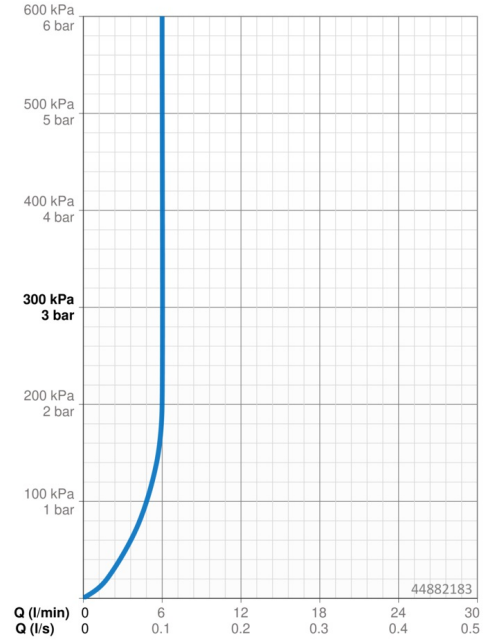

Technische gegevens

Doorstromingseigenschappen

Doorstroomhoeveelheid bij 3 bar (met debietregelaar) **6.0 l/min**

Technische eigenschappen

DN-maat **DN15**
Warmwatertoevoer **max. +80°C**
Werkdruk **0.5-10 bar**
Projection **186 mm**
Terugstroom beveiliging (EN1717) **AA**
Materiaal **brass**

Voorschriften

EN-norm **EN 817**
Geluidsklasse **I (ISO 3822)**

Toestemmingen en Verklaringen

Verklaring van overeenstemming **DoC**