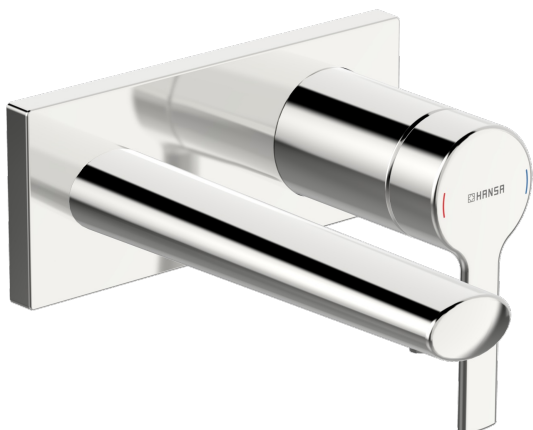

EAN: 4057304014796
static.hansa.com/44882183

- Lavabo
- Monocomando, Set esterno
- Montaggio a parete con unità d'incasso
- Cromo
- Bocca fissa
- PCA® portata costante indipendentemente dalle variazioni di pressione, Rompigetto integrato
- Leva/Manopola monocomando, Leva con simbolo F+C
- Placca quadrata, Canotto e leva

Dati tecnici

Caratteristiche flusso

Portata 3 bar (con limitatore di flusso) **6.0 l/min**

Caratteristiche tecniche

Misura DN (dimensione nominale) **DN15**
 Fornitura di acqua calda **max. +80°C**
 Pressione di esercizio **0.5-10 bar**
 Projection **186 mm**
 Backflow prevention (EN1717) **AA**
 Materiale **Ottone**

Norme

Standard EN **EN 817**
 Classe di rumorosità **I (ISO 3822)**

Certificati/Dichiarazioni

Dichiarazione di conformità **DoC**

Parti di ricambio

SP44882183

	Nome	Codice
01	Leva Cromo	1004279V
02	Tappo	59914573
03	Rosetta Cromo	59914572
04	Piastra, 175x75 Cromo	59913866
05	Cover plate holder	59913697
06	Screw, M4x55	59913698
07	Bussola filettata, G1/2	59913865
08	Bocca, L=180 Cromo	59913765
09	Areatore, M18.5x1, TJ	59913366