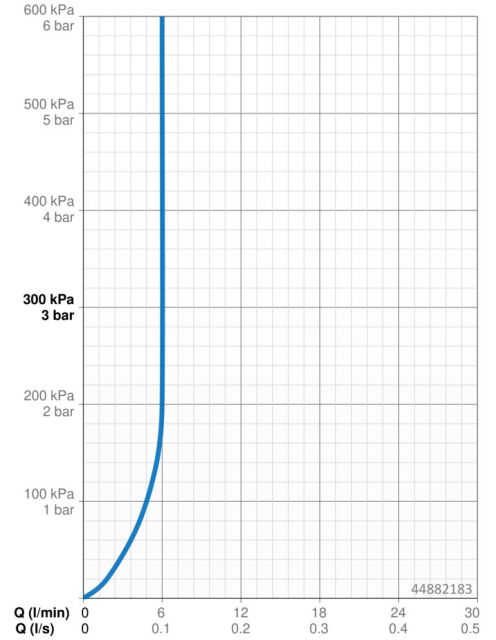

EAN: 4057304014796
static.hansa.com/44882183

- Lavabo
- Monocomando, Set esterno
- Montaggio a parete con unità d'incasso
- Cromo
- Bocca fissa
- PCA® portata costante indipendentemente dalle variazioni di pressione, Rompigetto integrato
- Leva/Manopola monocomando, Leva con simbolo F+C
- Placca quadrata, Canotto e leva

Dati tecnici

Caratteristiche flusso

Portata 3 bar (con limitatore di flusso) **6.0 l/min**

Caratteristiche tecniche

Misura DN (dimensione nominale) **DN15**
 Fornitura di acqua calda **max. +80°C**
 Pressione di esercizio **0.5-10 bar**
 Projection **186 mm**
 Backflow prevention (EN1717) **AA**
 Materiale **Ottone**

Norme

Standard EN **EN 817**
 Classe di rumorosità **I (ISO 3822)**

Certificati/Dichiarazioni

Dichiarazione di conformità **DoC**

Parti di ricambio

SP44882183

	Nome	Codice
01	Leva Cromo	1004279V
02	Tappo	59914573
03	Rosetta Cromo	59914572
04	Piastra, 175x75 Cromo	59913866
05	Cover plate holder	59913697
06	Screw, M4x55	59913698
07	Bussola filettata, G1/2	59913865
08	Bocca, L=180 Cromo	59913765
09	Areatore, M18.5x1, TJ	59913366