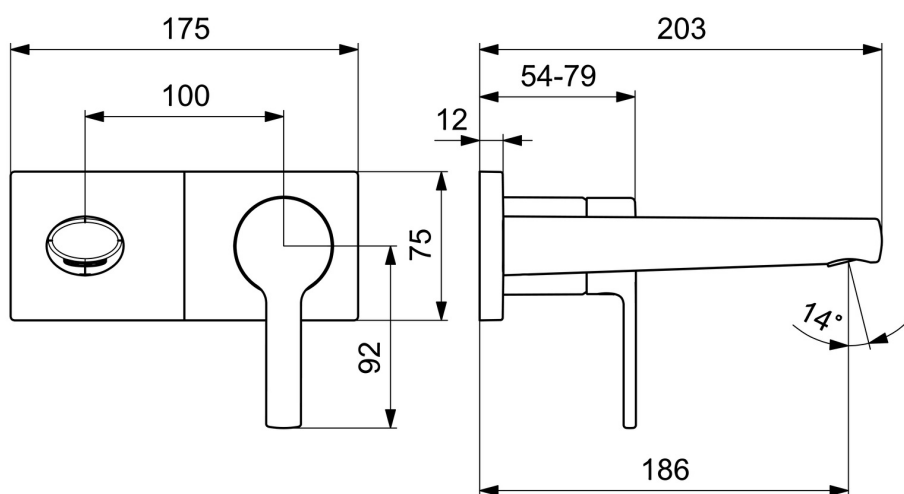

EAN: 4057304014796
static.hansa.com/44882183

- Lavabo
- Monocomando, Set esterno
- Montaggio a parete con unità d'incasso
- Cromo
- Bocca fissa
- PCA® portata costante indipendentemente dalle variazioni di pressione, Rompigetto integrato
- Leva/Manopola monocomando, Leva con simbolo F+C
- Placca quadrata, Canotto e leva

Dati tecnici

Caratteristiche flusso

Portata 3 bar (con limitatore di flusso) **6.0 l/min**

Caratteristiche tecniche

Misura DN (dimensione nominale) **DN15**
 Fornitura di acqua calda **max. +80°C**
 Pressione di esercizio **0.5-10 bar**
 Projection **186 mm**
 Backflow prevention (EN1717) **AA**
 Materiale **Ottone**

Norme

Standard EN **EN 817**
 Classe di rumorosità **I (ISO 3822)**

Certificati/Dichiarazioni

Dichiarazione di conformità **DoC**

Parti di ricambio

SP44882183

	Nome	Codice
01	Leva Cromo	1004279V
02	Tappo	59914573
03	Rosetta Cromo	59914572
04	Piastra, 175x75 Cromo	59913866
05	Cover plate holder	59913697
06	Screw, M4x55	59913698
07	Bussola filettata, G1/2	59913865
08	Bocca, L=180 Cromo	59913765
09	Areatore, M18.5x1, TJ	59913366