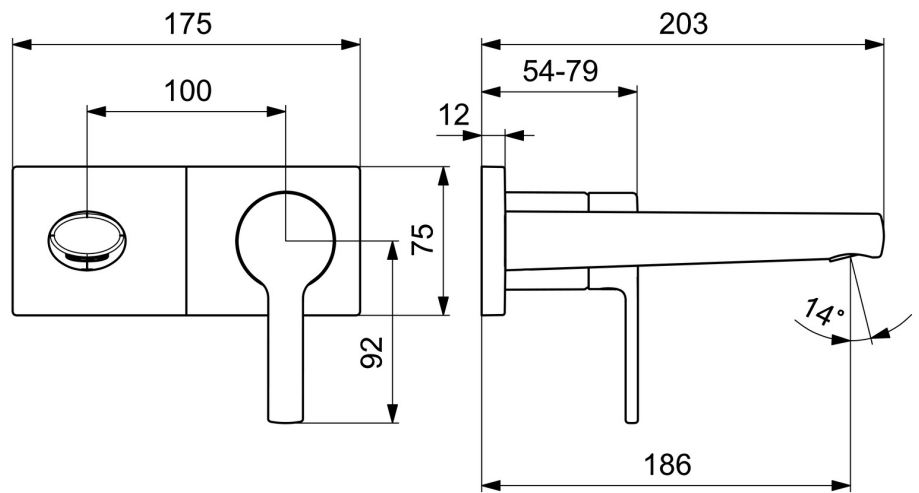

EAN: 4057304014796
static.hansa.com/44882183

- Waschtisch
- Einhebelmischer, Fertigmontageset
- Wandmontage für Unterputz-Einbaukörper
- Chrom
- Feststehender Auslauf
- PCA® konstante Durchflussleistung unabhängig vom Fließdruck, CACHE® Strahlregler, ohne Mundstück direkt in den Armaturenauslauf geschraubt
- Einhandbedienhebel/Griff, Hebel mit W•K-Kennzeichnung
- Rosette eckig, Hülse

Technische Daten

Durchflusseigenschaften

Durchfluss bei 3 bar (mit Durchflussregler) **6.0 l/min**

Technische Eigenschaften

DN-Größe (Nennmaß) **DN15**
 Warmwasserversorgung **max. +80°C**
 Arbeitsdruck **0.5-10 bar**
 Ausladung **186 mm**
 Sicherungseinrichtung (EN1717) **AA**
 Werkstoff **Messing**

Vorschriften

EN Standard **EN 817**
 Geräuschklasse **I (ISO 3822)**

Zulassungen und Deklarationen

Konformitätserklärung **DoC**

Ersatzteile

SP44882183

	Name	Art.-Nr.
01	Hebel	1004279V
02	Dekorkappe	59914573
03	Abdeckhülse	59914572
04	Deckplatte, 175x75	59913866
05	Deckplatte Halter	59913697
06	Schraube, M4x55	59913698
07	Gewindehülse, G1/2	59913865
08	Auslauf, L=180	59913765
09	Luftsprudler, M18.5x1, TJ	59913366