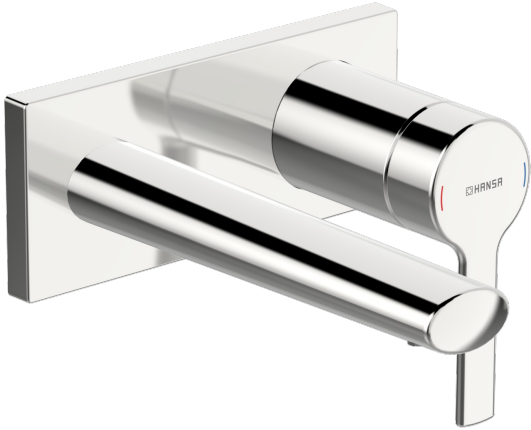

EAN: 4057304014796
static.hansa.com/44882183

- Waschtisch
- Einhebelmischer, Fertigmontageset
- Wandmontage für Unterputz-Einbaukörper
- Chrom
- Feststehender Auslauf
- PCA® konstante Durchflussleistung unabhängig vom Fließdruck, CACHE® Strahlregler, ohne Mundstück direkt in den Armaturenauslauf geschraubt
- Einhandbedienhebel/Griff, Hebel mit W•K-Kennzeichnung
- Rosette eckig, Hülse

Technische Daten

Durchflusseigenschaften

Durchfluss bei 3 bar (mit Durchflussregler) **6.0 l/min**

Technische Eigenschaften

DN-Größe (Nennmaß) **DN15**
 Warmwasserversorgung **max. +80°C**
 Arbeitsdruck **0.5-10 bar**
 Ausladung **186 mm**
 Sicherungseinrichtung (EN1717) **AA**
 Werkstoff **Messing**

Vorschriften

EN Standard **EN 817**
 Geräuschklasse **I (ISO 3822)**

Zulassungen und Deklarationen

Konformitätserklärung **DoC**

Ersatzteile

SP44882183

	Name	Art.-Nr.
01	Hebel	1004279V
02	Dekorkappe	59914573
03	Abdeckhülse	59914572
04	Deckplatte, 175x75	59913866
05	Deckplatte Halter	59913697
06	Schraube, M4x55	59913698
07	Gewindehülse, G1/2	59913865
08	Auslauf, L=180	59913765
09	Luftsprudler, M18.5x1, TJ	59913366