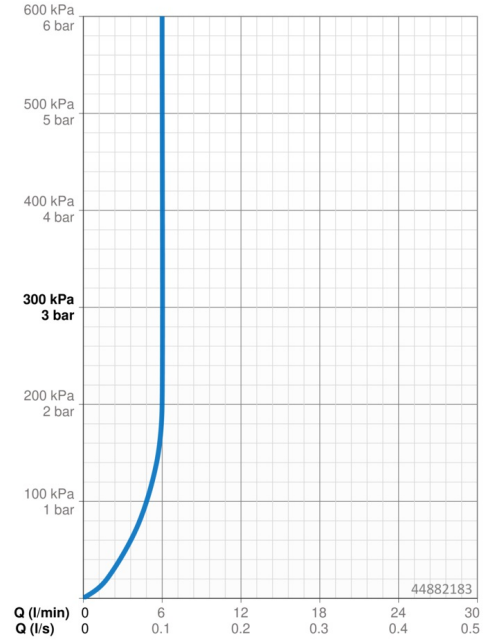

Technische Daten

Durchflusseigenschaften

Durchfluss bei 3 bar (mit Durchflussregler) **6.0 l/min**

Technische Eigenschaften

DN-Größe (Nennmaß) **DN15**
Warmwasserversorgung **max. +80°C**
Arbeitsdruck **0.5-10 bar**
Ausladung **186 mm**
Sicherungseinrichtung (EN1717) **AA**
Werkstoff **Messing**

Vorschriften

EN Standard **EN 817**
Geräuschklasse **I (ISO 3822)**

Zulassungen und Deklarationen

Konformitätserklärung **DoC**