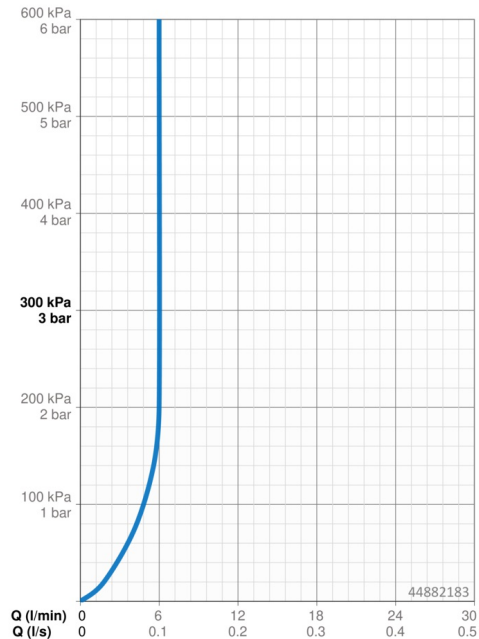

Technické údaje

Vlastnosti průtoku

Průtokové množství při 3 bar (s regulátorem průtoku) **6.0 l/min**

Technické vlastnosti

Velikost DN (jmenovitý rozměr) **DN15**
Zdroj teplé vody **max. +80°C**
Pracovní tlak **0.5-10 bar**
Projection **186 mm**
Zabezpečení proti zpětnému toku (ČSN EN 1717) **AA**
Materiál **Mosaz**

Předpisy

Norma EN **EN 817**
Třída hlučnosti **I (ISO 3822)**

Schválení a Prohlášení

Prohlášení o shodě **DoC**