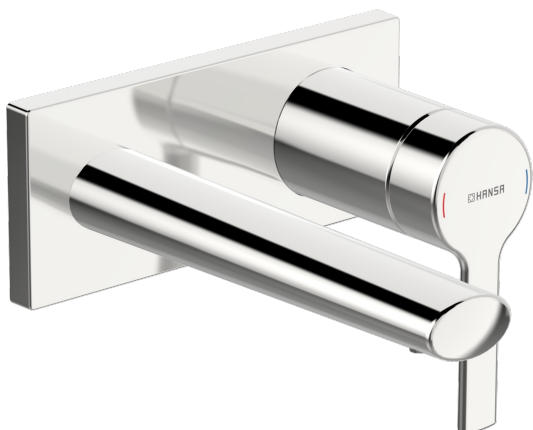

EAN: 4057304014796
static.hansa.com/44882183

- Umyvadlo
- Jednopáková, Sada pro konečnou montáž
- Podomítková instalace
- Chrom
- Pevné výtokové rameno
- PCA® aerátor s konstantním průtokovým množstvím nezávislým na změnách tlaku, CACHE® aerátor umístěný přímo ve výtokovém rameni
- Jedna ovládací páka / rukojeť, Páka se symboly teplé a studené vody
- Čtvercová rozeta, Krycí objímka

Technické údaje

Vlastnosti průtoku

Průtokové množství při 3 bar (s regulátorem průtoku) **6.0 l/min**

Technické vlastnosti

Velikost DN (jmenovitý rozměr) **DN15**
 Zdroj teplé vody **max. +80°C**
 Pracovní tlak **0.5-10 bar**
 Projection **186 mm**
 Zabezpečení proti zpětnému toku (ČSN EN 1717) **AA**
 Materiál **Mosaz**