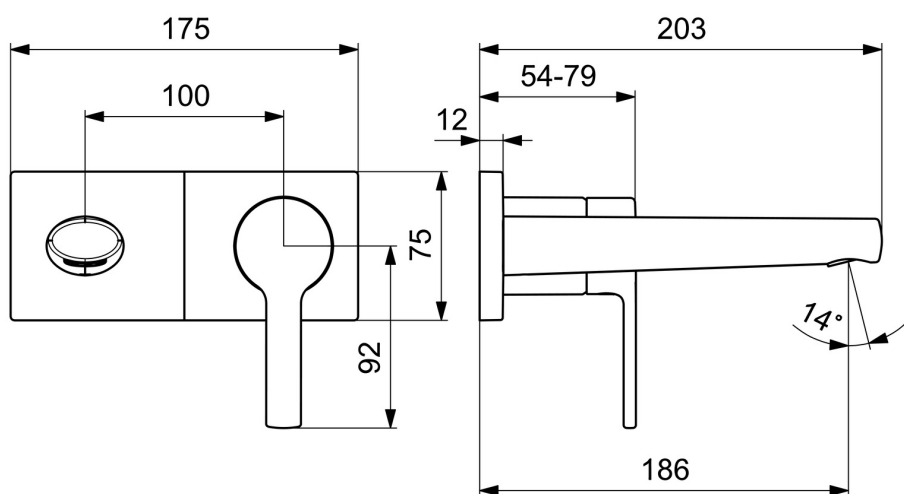

EAN: 4057304014796
static.hansa.com/44882183

- Umyvadlo
- Jednopáková, Sada pro konečnou montáž
- Podomítková instalace
- Chrom
- Pevné výtokové rameno
- PCA® aerátor s konstantním průtokovým množstvím nezávislým na změnách tlaku, CACHE® aerátor umístěný přímo ve výtokovém rameni
- Jedna ovládací páka / rukojeť, Páka se symboly teplé a studené vody
- Čtvercová rozeta, Krycí objímka

Technické údaje

Vlastnosti průtoku

Průtokové množství při 3 bar (s regulátorem průtoku) **6.0 l/min**

Technické vlastnosti

Velikost DN (jmenovitý rozměr) **DN15**
 Zdroj teplé vody **max. +80°C**
 Pracovní tlak **0.5-10 bar**
 Projection **186 mm**
 Zabezpečení proti zpětnému toku (ČSN EN 1717) **AA**
 Materiál **Mosaz**

Předpisy

Norma EN **EN 817**
 Třída hlučnosti **I (ISO 3822)**

Schválení a Prohlášení

Prohlášení o shodě **DoC**

Náhradní díly

SP44882183

	Název	Kód
01	Páka	1004279V
02	Záslepka	59914573
03	Růžice	59914572
04	Krycí díl, 175x75	59913866
05	Držák krycí deska	59913697
06	Šroub, M4x55	59913698
07	Casquillo roscado, G1/2	59913865
08	Výtokové rameno, L=180	59913765
09	Aerator, M18.5x1, TJ	59913366