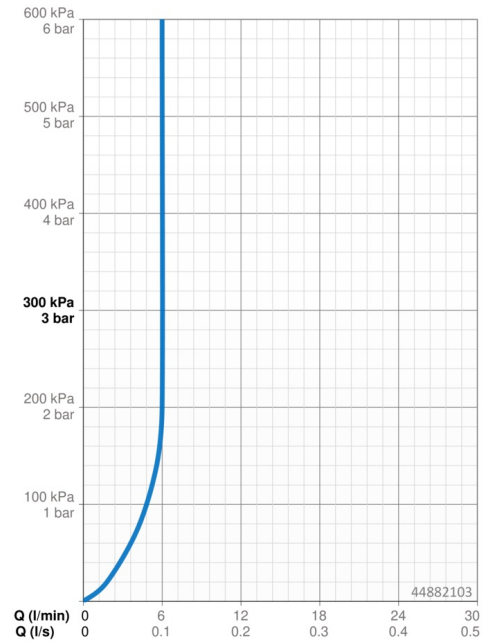

Technische gegevens

Doorstromingseigenschappen

Doorstroomhoeveelheid bij 3 bar (met debietregelaar) **6.0 l/min**

Technische eigenschappen

DN-maat **DN15**
Warmwatertoevoer **max. +80°C**
Werkdruk **0.5-10 bar**
Projection **186 mm**
Materiaal **brass**

Voorschriften

EN-norm **EN 817**