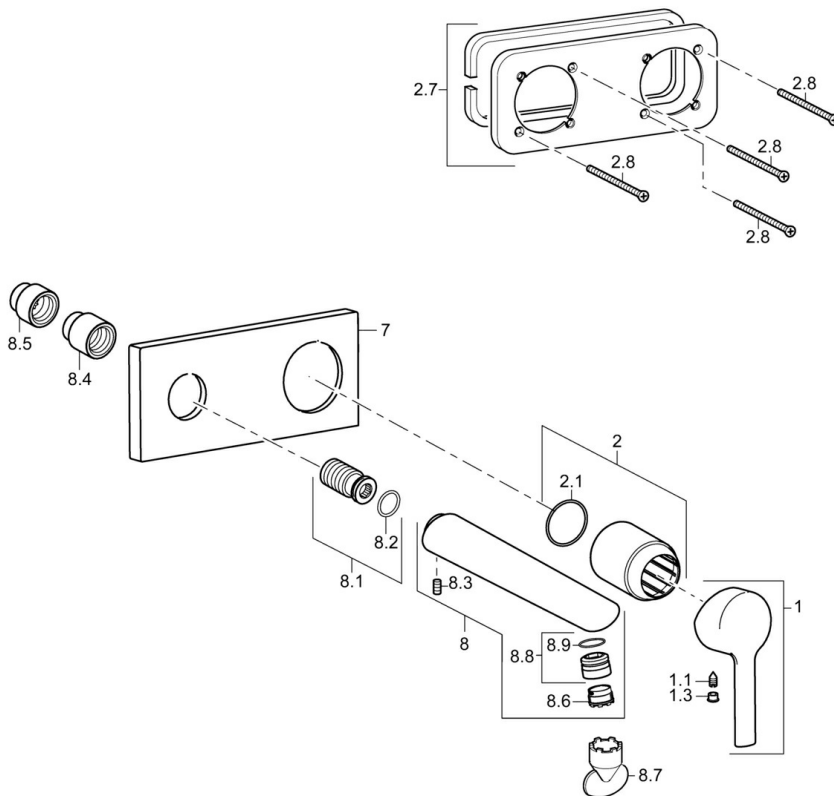

EAN: 4015474256958
static.hansa.com/44882103

- Wastafel
- Afbouwset, Eengreeps
- Wandmontage voor inbouwunit
- Chrom
- Vaste uitloop
- PCA® mousseur voor een drukonafhankelijke doorstroom, CACHE® mousseur geïntegreerd in kraanhuis
- Eengreeps bediend, Hendel met warm-koud-aanduiding
- Vierkante rozet, Huls

Technische gegevens

Doorstromingseigenschappen

Doorstroomhoeveelheid bij 3 bar (met debietregelaar) **6.0 l/min**

Technische eigenschappen

DN-maat **DN15**
 Warmwatertoevoer **max. +80°C**
 Werkdruk **0.5-10 bar**
 Projection **186 mm**
 Materiaal **brass**

Voorschriften

EN-norm **EN 817**

Reserveonderdelen

SP44882103

| | Naam | Code |
|-----|------------------------------------|----------|
| 1 | Hendel Chroom | 59913761 |
| 1.1 | Schroef, M5x8, SW2.5 | 59904755 |
| 1.3 | Sierdop Grijs | 59912112 |
| 2 | Rosassen Chroom | 59912511 |
| 2.1 | O-ring, 41x3 | 59913215 |
| 2.7 | Cover plate holder | 59913697 |
| 2.8 | Schroef, M4x55 | 59913698 |
| 7 | Afdekplaat, 175x75 Chroom | 59913866 |
| 8 | Uitloop, L=180 Chroom | 59913765 |
| 8.1 | Schroefmof, G1/2 | 59913865 |
| 8.3 | Schroef, M5x6, SW2.5 | 59912617 |
| 8.4 | Verlenschroeven, G1/2, SW12, 20 mm | 59913864 |
| 8.5 | Verlenschroeven, G1/2, SW12, 15 mm | 59913863 |
| 8.6 | Mousseur, M18.5x1, TJ | 59913366 |
| 8.7 | Schuimstralersleutel, M18.5 | 59913367 |
| 8.8 | Pasring voor schuimstraler Chroom | 59913654 |