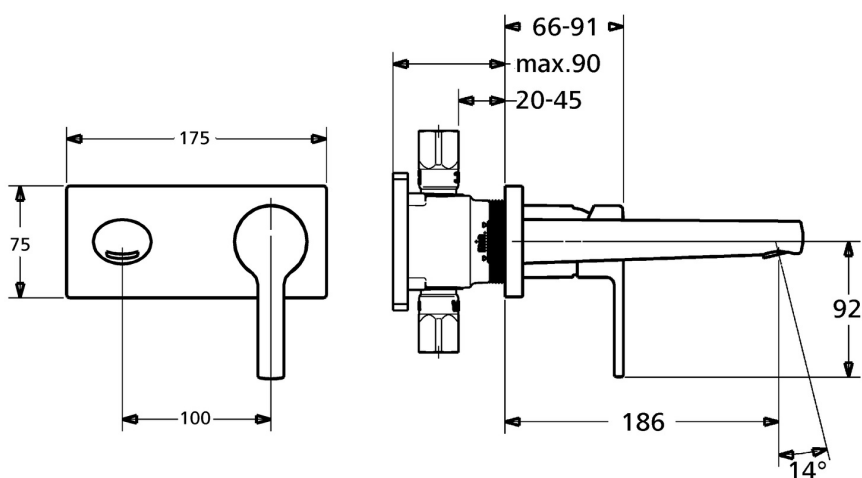

EAN: 4015474256958
static.hansa.com/44882103

- Wastafel
- Afbouwset, Eengreeps
- Wandmontage voor inbouwunit
- Chrom
- Vaste uitloop
- PCA® mousseur voor een drukonafhankelijke doorstroom, CACHE® mousseur geïntegreerd in kraanhuis
- Eengreeps bediend, Hendel met warm-koud-aanduiding
- Vierkante rozet, Huls

Technische gegevens

Doorstromingseigenschappen

Doorstroomhoeveelheid bij 3 bar (met debietregelaar) **6.0 l/min**

Technische eigenschappen

DN-maat **DN15**
 Warmwatertoevoer **max. +80°C**
 Werkdruk **0.5-10 bar**
 Projection **186 mm**
 Materiaal **brass**

Voorschriften

EN-norm **EN 817**

Reserveonderdelen

SP44882103

| | Naam | Code |
|-----|------------------------------------|----------|
| 1 | Hendel Chroom | 59913761 |
| 1.1 | Schroef, M5x8, SW2.5 | 59904755 |
| 1.3 | Sierdop Grijs | 59912112 |
| 2 | Rosassen Chroom | 59912511 |
| 2.1 | O-ring, 41x3 | 59913215 |
| 2.7 | Cover plate holder | 59913697 |
| 2.8 | Schroef, M4x55 | 59913698 |
| 7 | Afdekplaat, 175x75 Chroom | 59913866 |
| 8 | Uitloop, L=180 Chroom | 59913765 |
| 8.1 | Schroefmof, G1/2 | 59913865 |
| 8.3 | Schroef, M5x6, SW2.5 | 59912617 |
| 8.4 | Verlenschroeven, G1/2, SW12, 20 mm | 59913864 |
| 8.5 | Verlenschroeven, G1/2, SW12, 15 mm | 59913863 |
| 8.6 | Mousseur, M18.5x1, TJ | 59913366 |
| 8.7 | Schuimstralersleutel, M18.5 | 59913367 |
| 8.8 | Pasring voor schuimstraler Chroom | 59913654 |