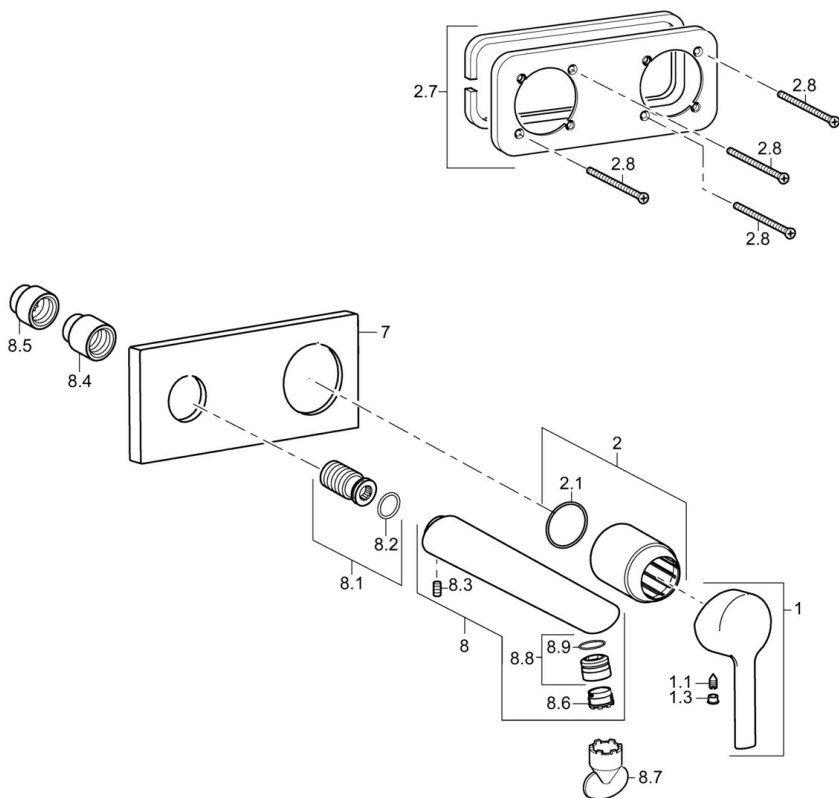

EAN: 4015474256958
static.hansa.com/44882103

- Lavabo
- Set esterno, Monocomando
- Montaggio a parete con unità d'incasso
- Cromo
- Bocca fissa
- PCA® portata costante indipendentemente dalle variazioni di pressione, Rompigetto integrato
- Leva/Manopola monocomando, Leva con simbolo F+C
- Placca quadrata, Canotto e leva

Dati tecnici

Caratteristiche flusso

Portata 3 bar (con limitatore di flusso)

6.0 l/min

Caratteristiche tecniche

Misura DN (dimensione nominale)

DN15

Fornitura di acqua calda

max. +80°C

Pressione di esercizio

0.5-10 bar

Projection

186 mm

Materiale

Ottone

Norme

Standard EN

EN 817

Parti di ricambio

SP44882103

	Nome	Codice
1	Leva Cromo	59913761
1.1	Screw, M5x8, SW2.5	59904755
1.3	Tappo Grigio	59912112
2	Rosetta Cromo	59912511
2.1	O-ring, 41x3	59913215
2.7	Cover plate holder	59913697
2.8	Screw, M4x55	59913698
7	Piastra, 175x75 Cromo	59913866
8	Bocca, L=180 Cromo	59913765
8.1	Bussola filettata, G1/2	59913865
8.3	Screw, M5x6, SW2.5	59912617
8.4	Kit viti per prolunga, G1/2, SW12, 20 mm	59913864
8.5	Kit viti per prolunga, G1/2, SW12, 15 mm	59913863
8.6	Aeratore, M18.5x1, TJ	59913366
8.7	Chiave per aeratore, M18.5	59913367
8.8	Fitting ring for aerator Cromo	59913654