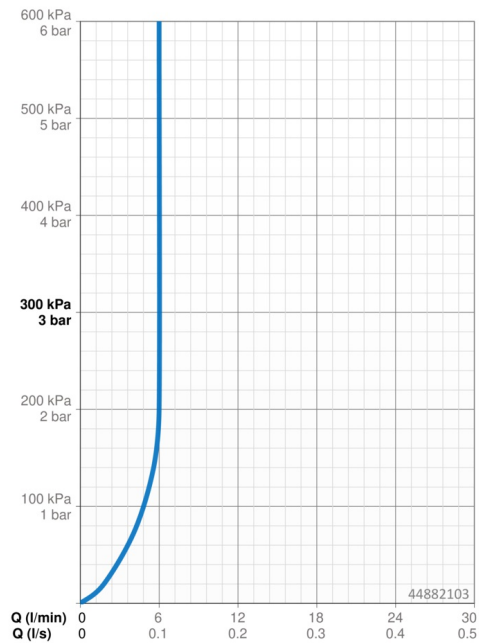

Dati tecnici

Caratteristiche flusso

Portata 3 bar (con limitatore di flusso)

6.0 l/min

Caratteristiche tecniche

Misura DN (dimensione nominale)

DN15

Fornitura di acqua calda

max. +80°C

Pressione di esercizio

0.5-10 bar

Projection

186 mm

Materiale

Ottone

Norme

Standard EN

EN 817