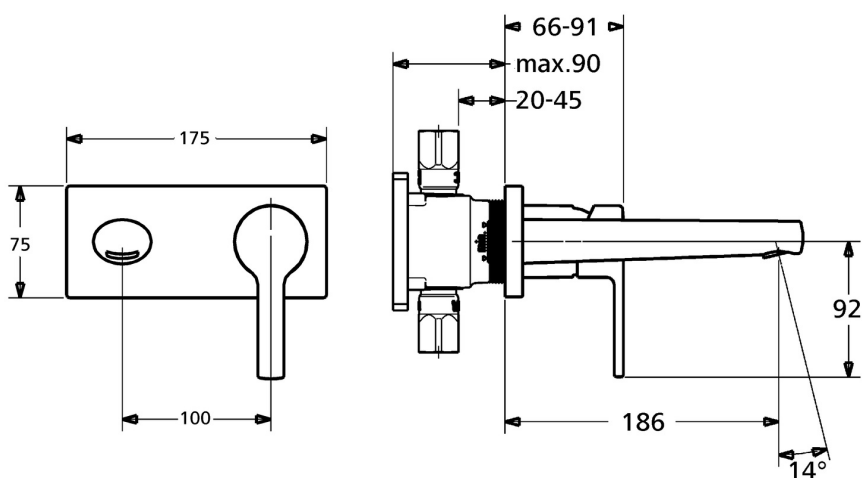

EAN: 4015474256958
static.hansa.com/44882103

- Lavabo
- Set esterno, Monocomando
- Montaggio a parete con unità d'incasso
- Cromo
- Bocca fissa
- PCA® portata costante indipendentemente dalle variazioni di pressione, Rompigetto integrato
- Leva/Manopola monocomando, Leva con simbolo F+C
- Placca quadrata, Canotto e leva

Dati tecnici

Caratteristiche flusso

Portata 3 bar (con limitatore di flusso)

6.0 l/min

Caratteristiche tecniche

Misura DN (dimensione nominale)

DN15

Fornitura di acqua calda

max. +80°C

Pressione di esercizio

0.5-10 bar

Projection

186 mm

Materiale

Ottone

Norme

Standard EN

EN 817

Parti di ricambio

SP44882103

	Nome	Codice
1	Leva Cromo	59913761
1.1	Screw, M5x8, SW2.5	59904755
1.3	Tappo Grigio	59912112
2	Rosetta Cromo	59912511
2.1	O-ring, 41x3	59913215
2.7	Cover plate holder	59913697
2.8	Screw, M4x55	59913698
7	Piastra, 175x75 Cromo	59913866
8	Bocca, L=180 Cromo	59913765
8.1	Bussola filettata, G1/2	59913865
8.3	Screw, M5x6, SW2.5	59912617
8.4	Kit viti per prolunga, G1/2, SW12, 20 mm	59913864
8.5	Kit viti per prolunga, G1/2, SW12, 15 mm	59913863
8.6	Aeratore, M18.5x1, TJ	59913366
8.7	Chiave per aeratore, M18.5	59913367
8.8	Fitting ring for aerator Cromo	59913654