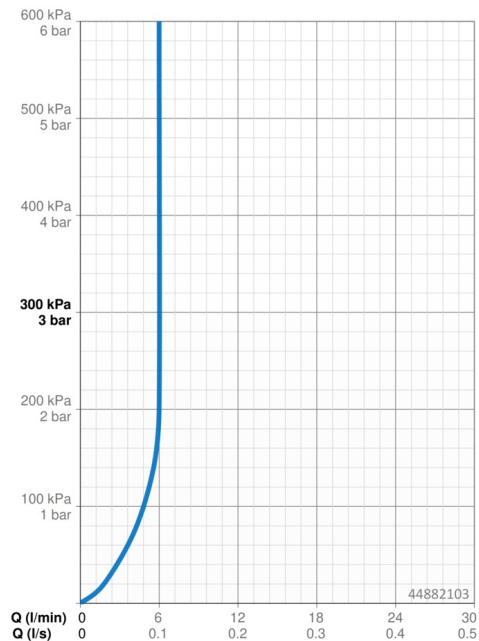

Technické údaje

Vlastnosti průtoku

Průtokové množství při 3 bar (s regulátorem průtoku)

6.0 l/min

Technické vlastnosti

Velikost DN (jmenovitý rozměr)

DN15

Zdroj teplé vody

max. +80°C

Pracovní tlak

0.5-10 bar

Projection

186 mm

Materiál

Mosaz

Předpisy

Norma EN

EN 817