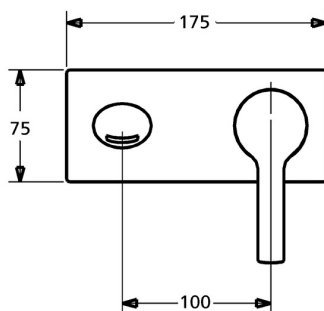

EAN: 4015474256958
static.hansa.com/44882103

- Umyvadlo
- Sada pro konečnou montáž, Jednopáková
- Podomítková instalace
- Chrom
- Pevné výtokové rameno
- PCA® aerátor s konstantním průtokovým množstvím nezávislým na změnách tlaku, CACHE® aerátor umístěný přímo ve výtokovém rameni
- Jedna ovládací páka / rukojeť, Páka se symboly teplé a studené vody
- Čtvercová rozeta, Krycí objímka

Technické údaje

Vlastnosti průtoku

Průtokové množství při 3 bar (s regulátorem průtoku)

6.0 l/min

Technické vlastnosti

Velikost DN (jmenovitý rozměr)

DN15

Zdroj teplé vody

max. +80°C

Pracovní tlak

0.5-10 bar

Projection

186 mm

Materiál

Mosaz

Předpisy

Norma EN

EN 817

Náhradní díly

SP44882103

	Název	Kód
1	Páka	59913761
1.1	Šroub, M5x8, SW2.5	59904755
1.3	Záslepka Šedá	59912112
2	Růžice	59912511
2.1	O-kroužek, 41x3	59913215
2.7	Držák krycí deska	59913697
2.8	Šroub, M4x55	59913698
7	Krycí díl, 175x75	59913866
8	Výtokové rameno, L=180	59913765
8.1	Casquillo roscado, G1/2	59913865
8.3	Šroub, M5x6, SW2.5	59912617
8.4	Prodloužení, G1/2, SW12, 20 mm	59913864
8.5	Prodloužení, G1/2, SW12, 15 mm	59913863
8.6	Aerator, M18.5x1, TJ	59913366
8.7	Klíč k aerátoru, M18.5	59913367
8.8	Fitting ring for aerator	59913654