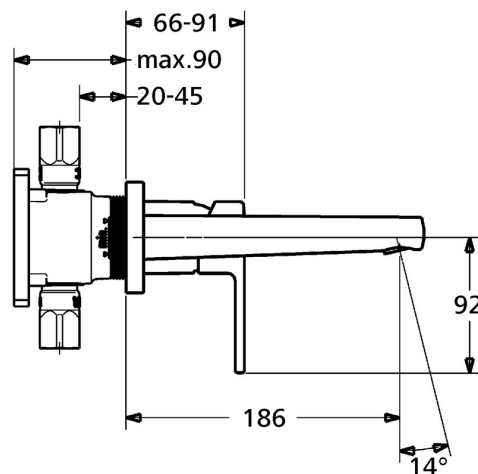

EAN: 4015474256958
static.hansa.com/44882103

- Umyvadlo
- Sada pro konečnou montáž, Jednopáková
- Podomítková instalace
- Chrom
- Pevné výtokové rameno
- PCA® aerátor s konstantním průtokovým množstvím nezávislým na změnách tlaku, CACHE® aerátor umístěný přímo ve výtokovém rameni
- Jedna ovládací páka / rukojeť, Páka se symboly teplé a studené vody
- Čtvercová rozeta, Krycí objímka

Technické údaje

Vlastnosti průtoku

Průtokové množství při 3 bar (s regulátorem průtoku)

6.0 l/min

Technické vlastnosti

Velikost DN (jmenovitý rozměr)

DN15

Zdroj teplé vody

max. +80°C

Pracovní tlak

0.5-10 bar

Projection

186 mm

Materiál

Mosaz

Předpisy

Norma EN

EN 817

Náhradní díly

SP44882103

	Název	Kód
1	Páka	59913761
1.1	Šroub, M5x8, SW2.5	59904755
1.3	Záslepka Šedá	59912112
2	Růžice	59912511
2.1	O-kroužek, 41x3	59913215
2.7	Držák krycí deska	59913697
2.8	Šroub, M4x55	59913698
7	Krycí díl, 175x75	59913866
8	Výtokové rameno, L=180	59913765
8.1	Casquillo roscado, G1/2	59913865
8.3	Šroub, M5x6, SW2.5	59912617
8.4	Prodloužení, G1/2, SW12, 20 mm	59913864
8.5	Prodloužení, G1/2, SW12, 15 mm	59913863
8.6	Aerator, M18.5x1, TJ	59913366
8.7	Klíč k aerátoru, M18.5	59913367
8.8	Fitting ring for aerator	59913654