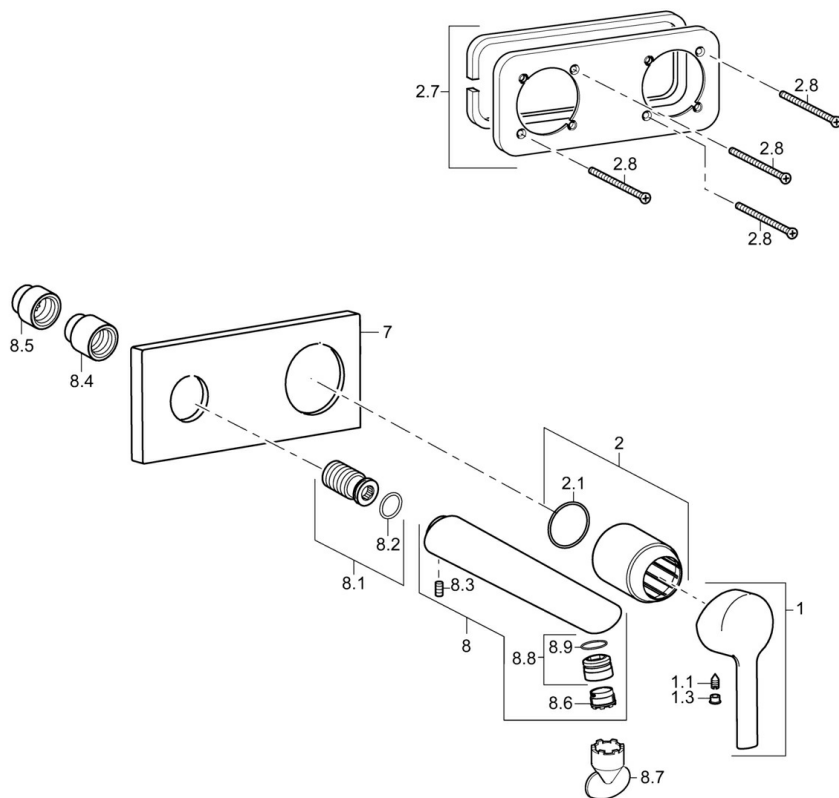

EAN: 4015474256958
static.hansa.com/44882103

- Umyvadlo
- Sada pro konečnou montáž, Jednopáková
- Podomítková instalace
- Chrom
- Pevné výtokové rameno
- PCA® aerátor s konstantním průtokovým množstvím nezávislým na změnách tlaku, CACHE® aerátor umístěný přímo ve výtokovém rameni
- Jedna ovládací páka / rukojeť, Páka se symboly teplé a studené vody
- Čtvercová rozeta, Krycí objímka

Technické údaje

Vlastnosti průtoku

Průtokové množství při 3 bar (s regulátorem průtoku)

6.0 l/min

Technické vlastnosti

Velikost DN (jmenovitý rozměr)

DN15

Zdroj teplé vody

max. +80°C

Pracovní tlak

0.5-10 bar

Projection

186 mm

Materiál

Mosaz

Předpisy

Norma EN

EN 817

Náhradní díly

SP44882103

	Název	Kód
1	Páka	59913761
1.1	Šroub, M5x8, SW2.5	59904755
1.3	Záslepka Šedá	59912112
2	Růžice	59912511
2.1	O-kroužek, 41x3	59913215
2.7	Držák krycí deska	59913697
2.8	Šroub, M4x55	59913698
7	Krycí díl, 175x75	59913866
8	Výtokové rameno, L=180	59913765
8.1	Casquillo roscado, G1/2	59913865
8.3	Šroub, M5x6, SW2.5	59912617
8.4	Prodloužení, G1/2, SW12, 20 mm	59913864
8.5	Prodloužení, G1/2, SW12, 15 mm	59913863
8.6	Aerator, M18.5x1, TJ	59913366
8.7	Klíč k aerátoru, M18.5	59913367
8.8	Fitting ring for aerator	59913654