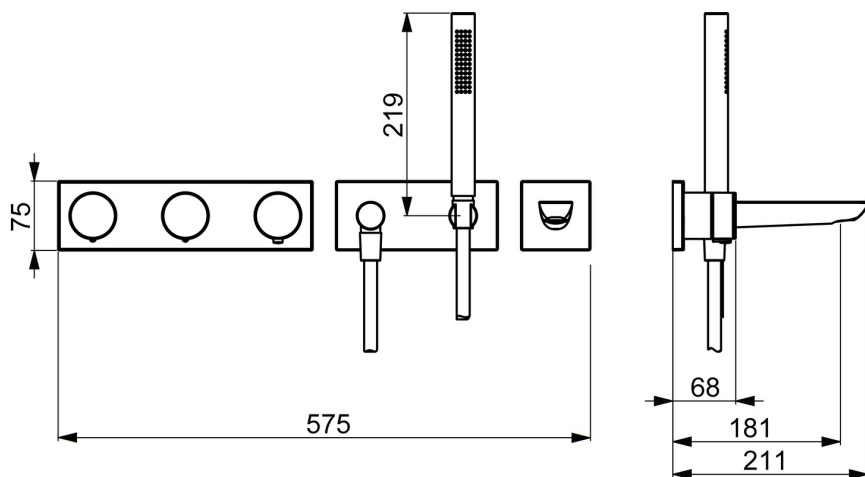

EAN: 4057304004919
static.hansa.com/44875000

- Sprcha a vaňa
- Termostatická, Sada pre konečnú montáž
- Podomietková inštalácia
- Chróm
- Termostatická kartuša pre ovládanie teploty
- Externá riadiaca jednotka
- Štvorcová rozeta

Technické údaje

Vlastnosti prietoku

Prietok pri tlaku 3 bar **21.0 / 21.0 l/min**

Technické vlastnosti

Veľkosť DN (menovitý rozmer) **DN15**
Dodávka teplej vody **max. +70°C**
Pracovný tlak **1-10 bar**

Elektronické vlastnosti

Elektrické pripojenie **230/12 V**

Predpisy

Norma EN **EN 1111**