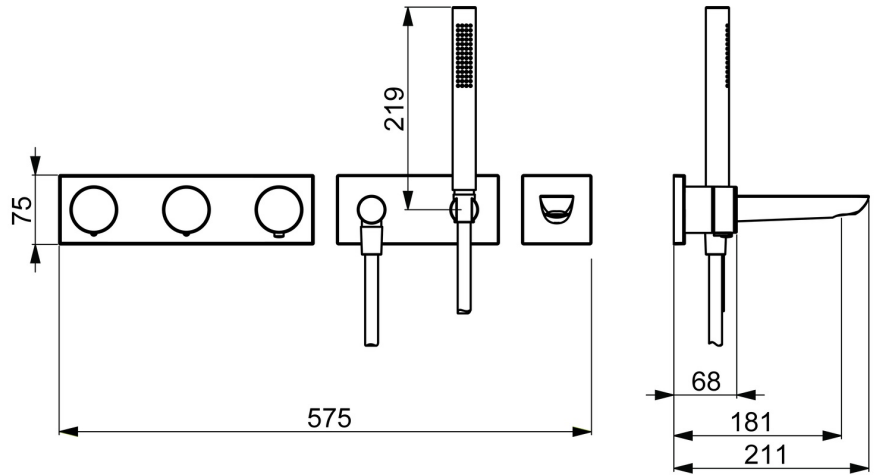

EAN: 4057304004919
static.hansa.com/44875000

- Vasca & doccia
- Termostatico, Set esterno
- Montaggio a parete con unità d'incasso
- Cromo
- Regolazione termostatica della temperatura
- Elemento di controllo
- Placca quadrata

Dati tecnici

Caratteristiche flusso

Portata 3 bar **21.0 / 21.0 l/min**

Caratteristiche tecniche

Misura DN (dimensione nominale) **DN15**
Fornitura di acqua calda **max. +70°C**
Pressione di esercizio **1-10 bar**

Caratteristiche elettroniche

Collegamento elettrico **230/12 V**

Norme

Standard EN **EN 1111**