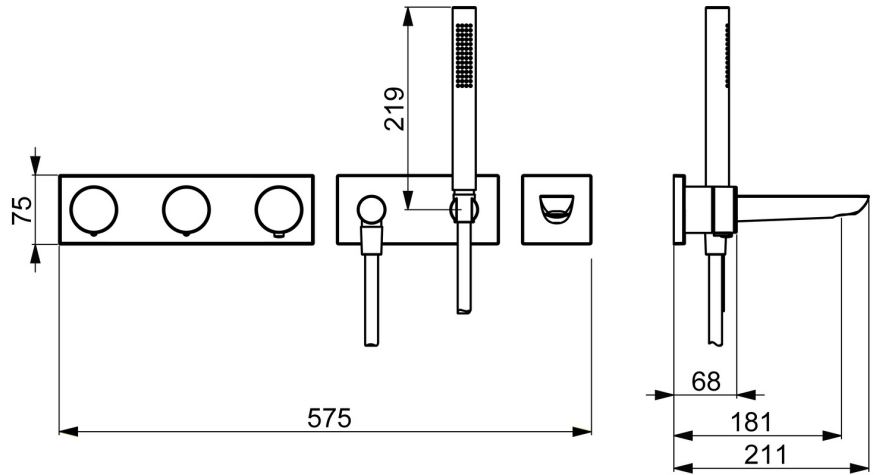

EAN: 4057304004919
static.hansa.com/44875000

- Baignoire et douche
- Thermostatique, Kit de finition
- Montage mural encastré
- Chrome
- Cartouche thermostatique
- Unité de contrôle externe
- Rosace carrée

Caractéristiques techniques

Caractéristiques de débit

Débit à 3 bar **21.0 / 21.0 l/min**

Caractéristiques techniques

Taille DN (diamètre nominal) **DN15**
Alimentation en eau chaude **max. +70°C**
Pression de service **1-10 bar**