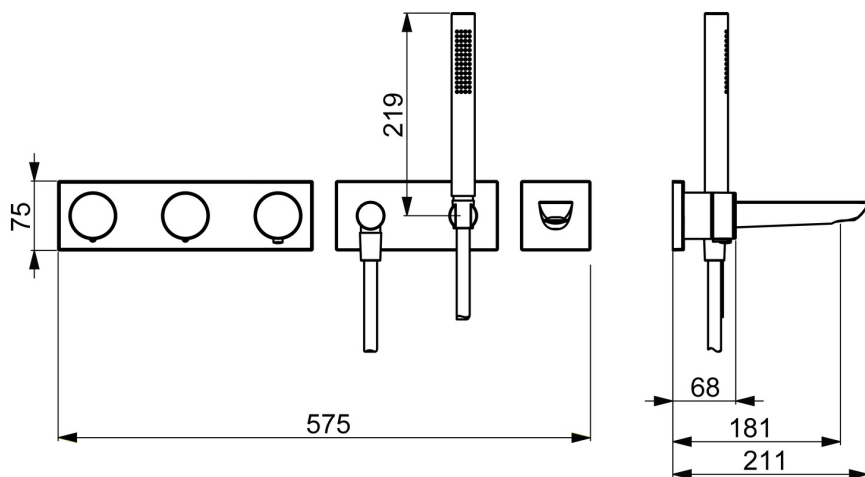

EAN: 4057304004919  
[static.hansa.com/44875000](https://static.hansa.com/44875000)

- Sprcha & vana
- Termostatická, Sada pro konečnou montáž
- Podomítková instalace
- Chrom
- Termostatická kartuše pro ovládání teploty
- Externí řídicí jednotka
- Čtvercová rozeta

### Technické vlastnosti

Velikost DN (jmenovitý rozměr) **DN15**  
Zdroj teplé vody **max. +70°C**  
Pracovní tlak **1-10 bar**