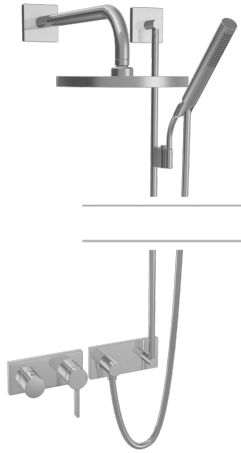

EAN: 4015474264250
static.hansa.com/44874030

- Dusche
- Einhebelmischer, Fertigmontageset
- Wandmontage für Unterputz-Einbaukörper
- Chrom
- Einhandbedienhebel/Griff, Hebel mit W+K-Kennzeichnung
- Rosette eckig

Technische Daten

Technische Eigenschaften

DN-Größe (Nennmaß)	DN15
Warmwasserversorgung	max. +80°C
Arbeitsdruck	0.5-10 bar

Vorschriften

EN Standard	EN 817
-------------	---------------