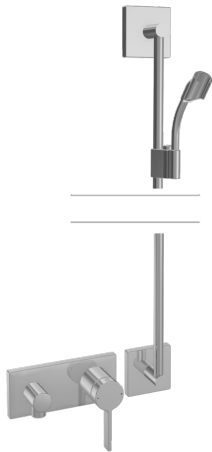

EAN: 4015474264243
static.hansa.com/44874010

- Riešenia pre sprchy
- Jednopaková, Sada pre konečnú montáž
- Podomietková inštalácia
- Chróm
- Jedna ovládacia páka / rukoväť, Páka so symbolom teplej a studenej vody
- Štvorcová rozeta

Technické údaje

Technické vlastnosti

Veľkosť DN (menovitý rozmer)	DN15
Dodávka teplej vody	max. +80°C
Pracovný tlak	0.5-10 bar

Predpisy

Norma EN	EN 817
----------	---------------