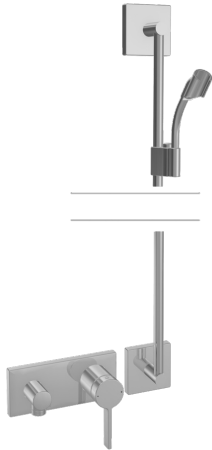

EAN: 4015474264243  
[static.hansa.com/44874010](https://static.hansa.com/44874010)

- Douche oplossingen
- Eengreeps, Afbouwset
- Wandmontage voor inbouwunit
- Chroom
- Eengreeps bediend, Hendel met warm-koud-aanduiding
- Vierkante rozet

### Technische eigenschappen

DN-maat	<b>DN15</b>
Warmwatertoevoer	<b>max. +80°C</b>
Werkdruk	<b>0.5-10 bar</b>