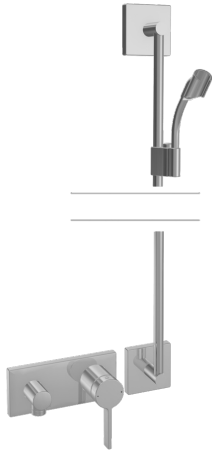

EAN: 4015474264243
static.hansa.com/44874010

- Solutions de douche
- Monocommande, Kit de finition
- Montage mural encastré
- Chrome
- Levier monocommande, Levier avec symbole C+F
- Rosace carrée

Caractéristiques techniques

Caractéristiques techniques

| | |
|------------------------------|-------------------|
| Taille DN (diamètre nominal) | DN15 |
| Alimentation en eau chaude | max. +80°C |
| Pression de service | 0.5-10 bar |