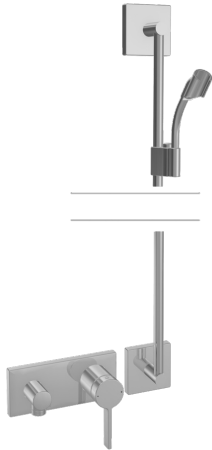

EAN: 4015474264243
static.hansa.com/44874010

- Dusche
- Einhebelmischer, Fertigmontageset
- Wandmontage für Unterputz-Einbaukörper
- Chrom
- Einhandbedienhebel/Griff, Hebel mit W+K-Kennzeichnung
- Rosette eckig

Technische Daten

Technische Eigenschaften

DN-Größe (Nennmaß)	DN15
Warmwasserversorgung	max. +80°C
Arbeitsdruck	0.5-10 bar

Vorschriften

EN Standard	EN 817
-------------	---------------