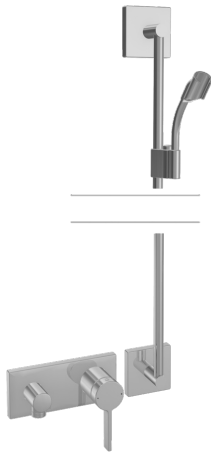

EAN: 4015474264243  
[static.hansa.com/44874010](https://static.hansa.com/44874010)

- Řešení pro sprchy
- Jednopáková, Sada pro konečnou montáž
- Podomítková instalace
- Chrom
- Jedna ovládací páka / rukojeť, Páka se symboly teplé a studené vody
- Čtvercová rozeta

### Technické vlastnosti

Velikost DN (jmenovitý rozměr)	<b>DN15</b>
Zdroj teplé vody	<b>max. +80°C</b>
Pracovní tlak	<b>0.5-10 bar</b>