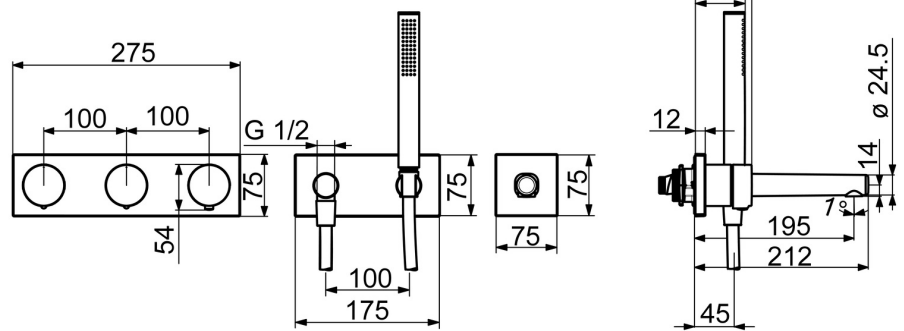

EAN: 4057304006968  
[static.hansa.com/44874001](https://static.hansa.com/44874001)

- Bad en douche
- Thermostatisch, Afbouwset
- Wandmontage voor inbouwunit
- Chrom
- Thermostatische temperatuurregeling
- Vierkante rozet
- Vultijd: 10 min (0 - 20 min)

## Technische gegevens

### Technische eigenschappen

DN-maat	<b>DN15</b>
Warmwatertoevoer	<b>max. +70°C</b>
Werkdruk	<b>0.5-10 bar</b>
Materiaal	<b>brass</b>