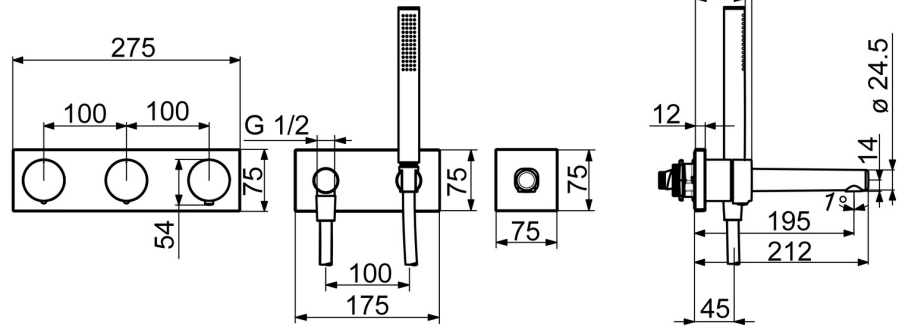

EAN: 4057304006968
static.hansa.com/44874001

- Vasca & doccia
- Termostatico, Set esterno
- Montaggio a parete con unità d'incasso
- Cromo
- Regolazione termostatica della temperatura
- Placca quadrata
- Tempo di riempimento: 10 min (0 - 20 min)

Dati tecnici

Caratteristiche flusso

Portata 3 bar	20.4 / 12.0 l/min
Perdita di pressione con portata (0,2 l/s)	0.8 bar
Perdita di pressione con portata (0,3 l/s)	3 bar

Caratteristiche tecniche

Misura DN (dimensione nominale)	DN15
Fornitura di acqua calda	max. +70°C
Pressione di esercizio	0.5-10 bar
Materiale	Ottone