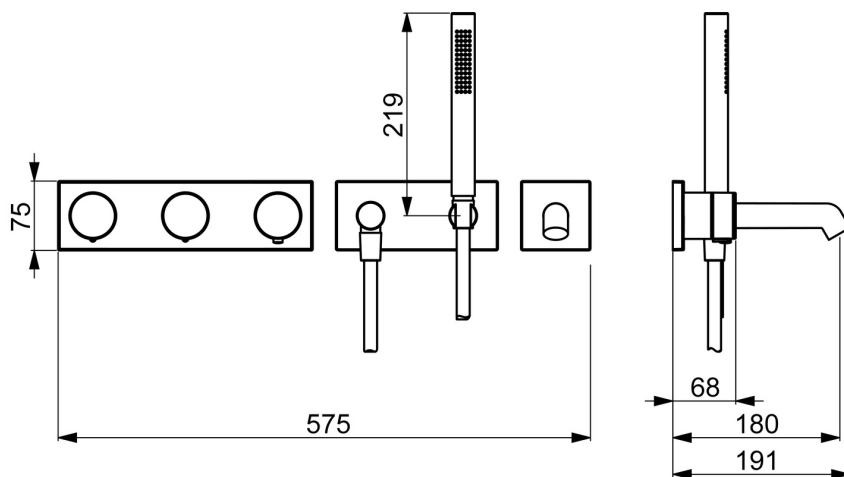

EAN: 4057304004902  
[static.hansa.com/44874000](http://static.hansa.com/44874000)

- Sprcha a vaňa
- Sada pre konečnú montáž, Termostatická
- Podomietková inštalácia
- Chróm
- Externá riadiaca jednotka
- Štvorcová rozeta

### Technické vlastnosti

Veľkosť DN (menovitý rozmer) **DN15**  
Dodávka teplej vody **max. +70°C**  
Pracovný tlak **1-10 bar**