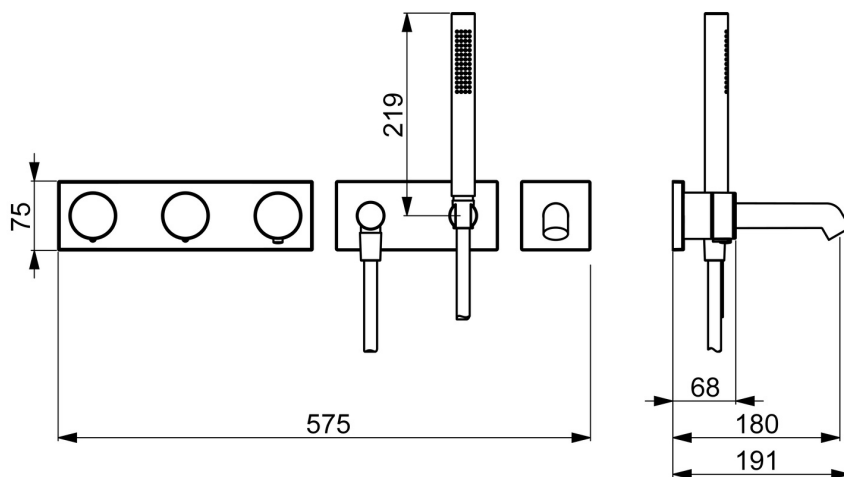

EAN: 4057304004902  
[static.hansa.com/44874000](http://static.hansa.com/44874000)

- Vasca & doccia
- Set esterno, Termostatico
- Montaggio a parete con unità d'incasso
- Cromo
- Elemento di controllo
- Placca quadrata

## Dati tecnici

### Caratteristiche flusso

Portata 3 bar **21.0 / 21.0 l/min**

### Caratteristiche tecniche

Misura DN (dimensione nominale) **DN15**  
 Fornitura di acqua calda **max. +70°C**  
 Pressione di esercizio **1-10 bar**