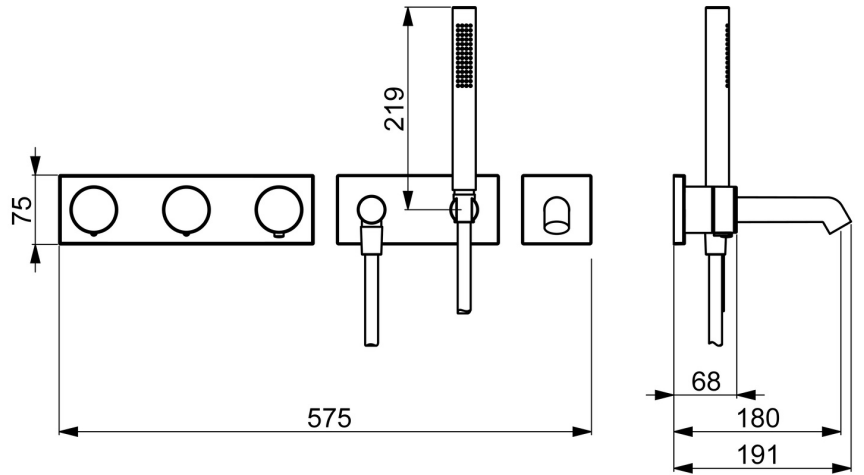

EAN: 4057304004902
static.hansa.com/44874000

- Baignoire et douche
- Kit de finition, Thermostatique
- Montage mural encastré
- Chrome
- Unité de contrôle externe
- Rosace carrée

Caractéristiques techniques

Caractéristiques de débit

Débit à 3 bar **21.0 / 21.0 l/min**

Caractéristiques techniques

Taille DN (diamètre nominal) **DN15**
 Alimentation en eau chaude **max. +70°C**
 Pression de service **1-10 bar**

Caractéristiques électroniques

Raccordement électrique **230/12 V**

Règlementations

Directive EU **C € Low Voltage Directive 2014/35/EU , EMC Directive 2014/30/EU , RoHS Directive 2011/65/EU**
 Norme EN **ETSI EN 301 489-1 V1.9.2 , ETSI EN 300 328 v2.2.2 , EN 61000-6-1:2007 , EN 61000-6-3:2007+A1:2011+AC:2012 , EN 60335-1:2012+A11+A13+A14+A14+A2+A15:2021, Part 19.11.4**
 Indice de protection **IP 55 / transformer IP 40**