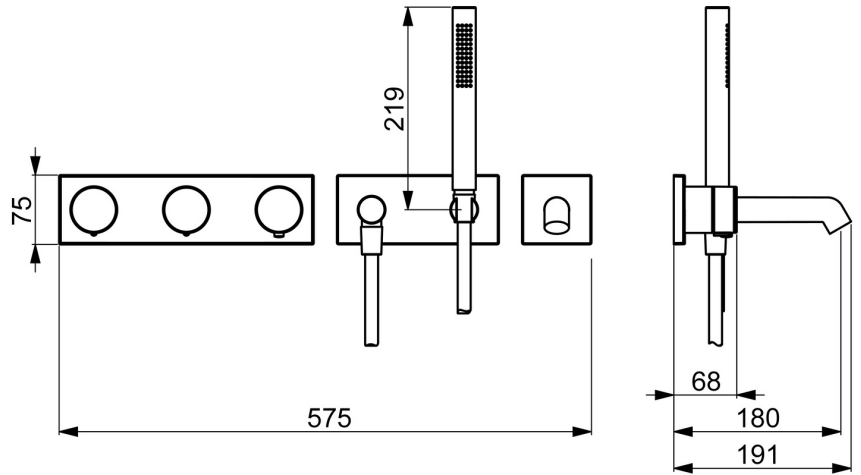

EAN: 4057304004902  
[static.hansa.com/44874000](https://static.hansa.com/44874000)

- Wanne & Dusche
- Fertigmontageset, Thermostat
- Wandmontage für Unterputz-Einbaukörper
- Chrom
- Kontrolleinheit
- Rosette eckig

### Technische Eigenschaften

DN-Größe (Nennmaß) **DN15**  
 Warmwasserversorgung **max. +70°C**  
 Arbeitsdruck **1-10 bar**

### Elektronische Eigenschaften

Elektrischer Anschluss **230/12 V**